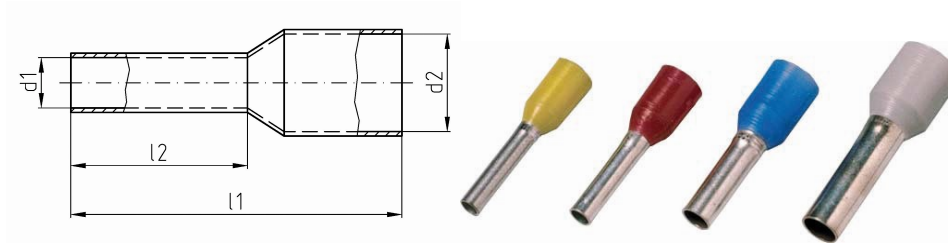

## Datasheet Geïsoleerde Adereindhuls Kleursysteem 1 6mm<sup>2</sup>

<b>Artikelnummer</b>	ICIAE612SCH
<b>Doorsnede Kabel</b>	6mm <sup>2</sup>
<b>Penlengte</b>	12 mm
<b>Kleurcode (DIN46228 dI4)</b>	zwart
<b>Materiaal</b>	CU volgens DIN EN 13600
<b>Afwerking</b>	Galvanisch vertind

### Maten:

<b>L1</b>	20 mm
<b>L2</b>	12 mm
<b>D1</b>	3.5mm
<b>Gewicht</b>	0.28 kg/100