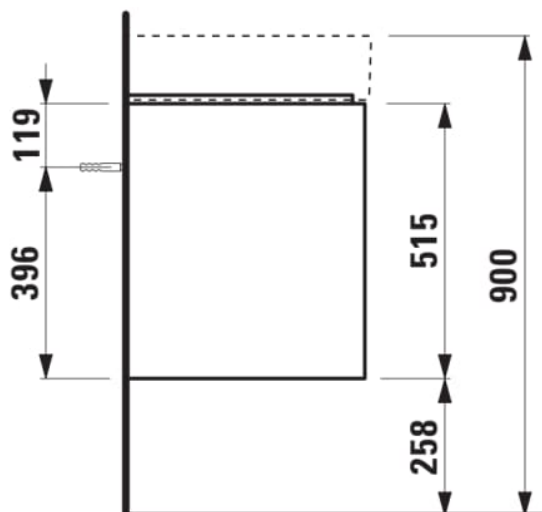

### COULEUR ET FINITION

■ 266 Gris traffic

Combinaison des portes et des tiroirs : 2  
Tiroirs

Poids net / kg : 24

Structure du meuble : Tiroirs

Commodity Code/Import Code Number for  
Foreign Trad : 94036090

Position du lavabo : Central

Type d'installation : Suspensu

### DESSINS TECHNIQUES

COMPATIBLE AVEC

Lavabo mural ou à poser  
sur meuble, tablette à  
gauche, avec écoulement  
caché

**H810335...1111**