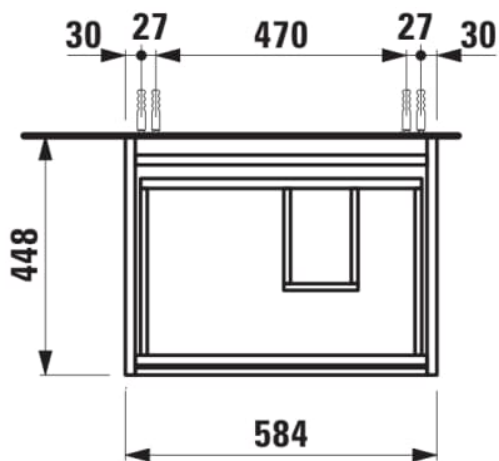

### COULEUR ET FINITION

■ 266 Gris traffic

Combinaison des portes et des tiroirs : 2  
Tiroirs

Poids net / kg : 24

Structure du meuble : Tiroirs

Commodity Code/Import Code Number for  
Foreign Trad : 94036090

Position du lavabo : Central

Type d'installation : Suspensu

### DESSINS TECHNIQUES

COMPATIBLE AVEC

Lavabo mural ou à poser  
sur meuble, tablette à  
gauche, avec écoulement  
caché

**H810335...1111**