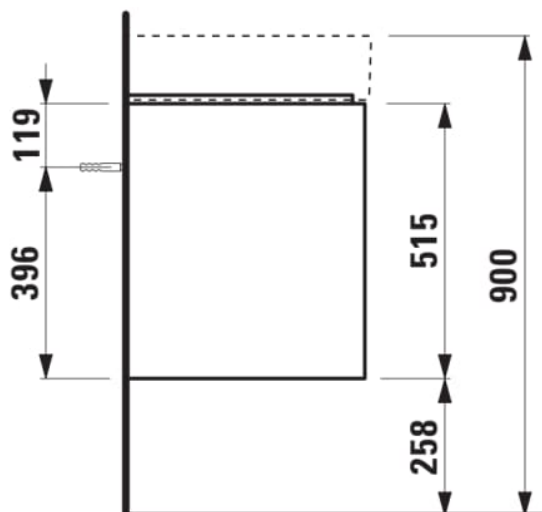

LANI

Meuble sous lavabo 600, 2 tiroirs, pour
lavabo Kartell • LAUFEN H810335

COULEUR ET FINITION

■ 267 Chêne sauvage

Combinaison des portes et des tiroirs : 2
Tiroirs

Poids net / kg : 24

Structure du meuble : Tiroirs

Commodity Code/Import Code Number for
Foreign Trad : 94036090

Position du lavabo : Central

Type d'installation : Suspendu

DESSINS TECHNIQUES

COMPATIBLE AVEC

Lavabo mural ou à poser
sur meuble, tablette à
gauche, avec écoulement
caché