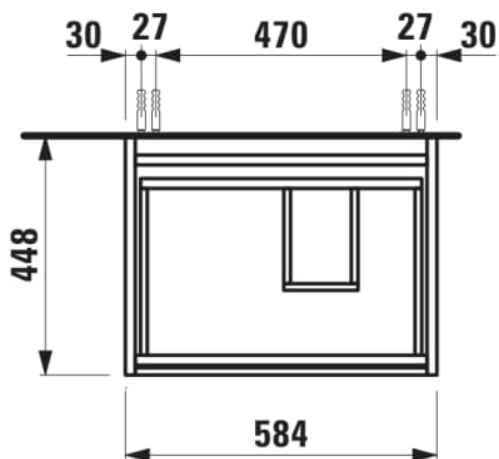

LANI

Meuble sous lavabo 600, 2 tiroirs, pour
lavabo Kartell • LAUFEN H810335

COULEUR ET FINITION

■ 267 Chêne sauvage

Combinaison des portes et des tiroirs : 2
Tiroirs

Poids net / kg : 24

Structure du meuble : Tiroirs

Commodity Code/Import Code Number for
Foreign Trad : 94036090

Position du lavabo : Central

Type d'installation : Suspendu

DESSINS TECHNIQUES

COMPATIBLE AVEC

Lavabo mural ou à poser
sur meuble, tablette à
gauche, avec écoulement
caché