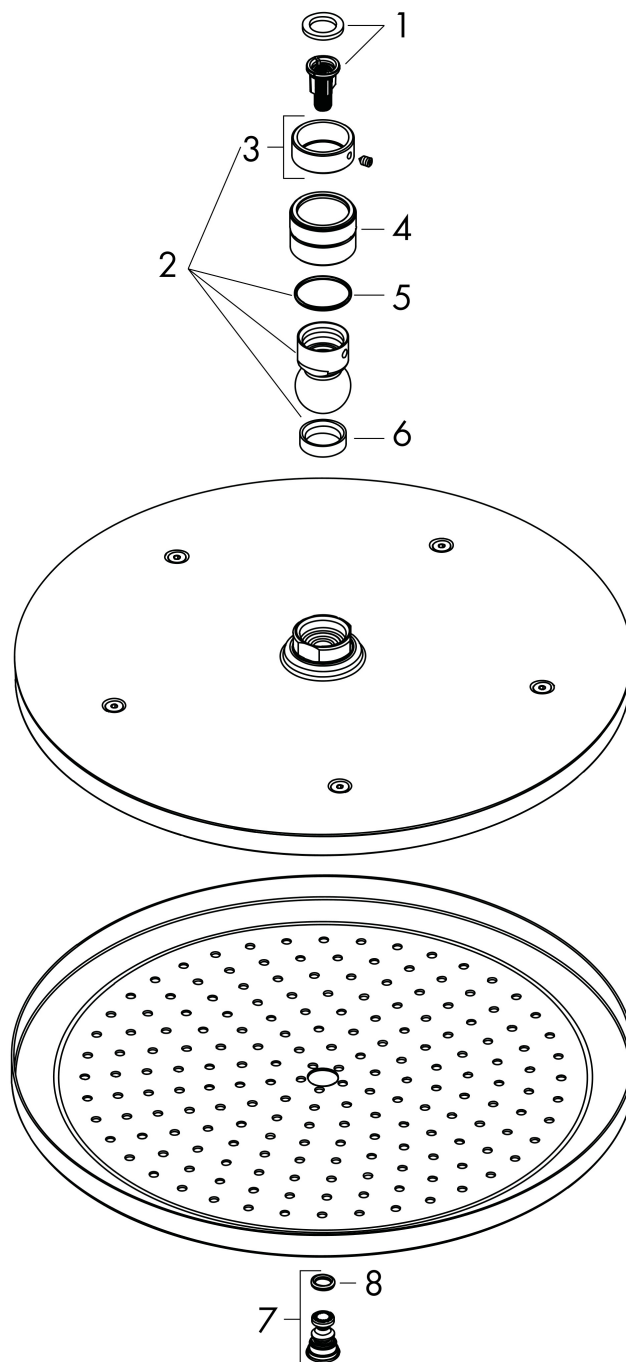

Merk hansgrohe
Artikelnaam **Croma** hoofddouche 280 1jet
Art.nr. 26220670
Oppervlakte mat zwart
Netto prijs 618,21 EUR

Explosietekening voor bouwjaar: >06/20

Merk hansgrohe
Artikelnaam **Croma** hoofddouche 280 1jet
Art.nr. 26220670
Oppervlakte mat zwart
Netto prijs 618,21 EUR

Onderdelen voor bouwjaar: >06/20

Pos	Beschrijving	Art.nr.	Prijs
1	filter	97708000	4,99
2	kogelgewricht	98941670	51,06
3	borgring	98942670	25,90
4	moer	97958670	7,49
5	stelring	97536000	4,99
6	dichting	97606000	4,99
7	AIR ventiel	95794670	40,14
8	O-ring 7x2	98419000	3,12