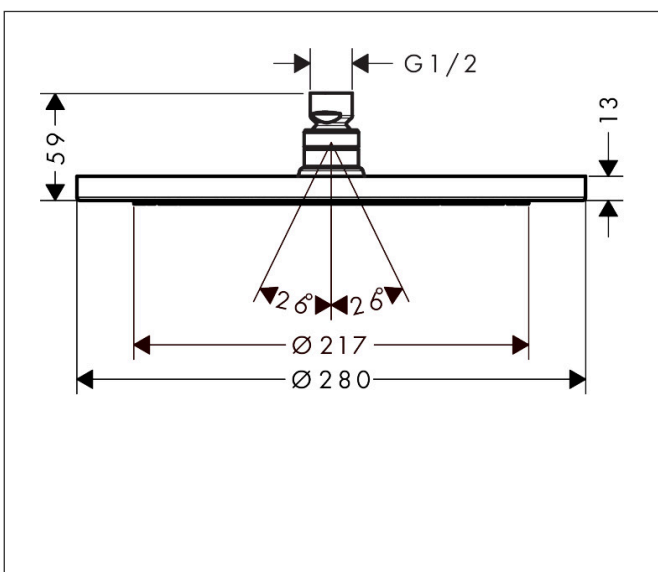

Merk hansgrohe  
 Artikelnaam **Croma** hoofddouche 280 1jet  
 Art.nr. 26220670  
 Oppervlakte mat zwart  
 Netto prijs 618,21 EUR

## Maat tekeningen

## Kenmerken

- diameter straalplaat 280 mm
- RainAir volle zachte regenstraal
- functie van: 9,5 l/min
- maximale doorstroomhoeveelheid bij 3 bar: 15,6 l/min
- hoek hoofddouche verstelbaar
- afdekplaat van metaal
- straalplaat voor reiniging afneembaar