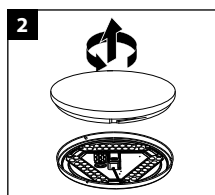

INSTALLATIE INSTRUCTIES

Inbegrepen:

- 1x LED armatuur
- 1x bevestigingsmaterialen
- 1x handleiding

Let op!

- Installatie dient enkel uitgevoerd te worden door elektrotechnisch gekwalificeerde personen.
- Gebruik een kabel die geschikt is voor buitengebruik (indien buiten gemonteerd).
- Gebruik geen dimmer om dit armatuur te bedienen.