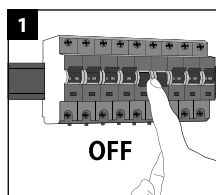

MONTÁŽNÍ INSTRUKCE

Obsah balení:

- 1x LED svítidlo
- 1x montážní příslušenství
- 1x návod k obsluze

Upozornění!

- Instalaci musí provést pouze zkušený odborný pracovník
- Pro venkovní instalaci je nutné použít kabel určený k vnějšímu použití.
- Toto svítidlo není určeno ke stmívání.