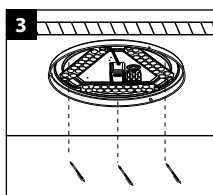

INSTALLATIE INSTRUCTIES

Inbegrepen:

- 1x LED armatuur
- 1x bevestigingsmaterialen
- 1x handleiding

Let op!

- Installatie dient enkel uitgevoerd te worden door elektrotechnisch gekwalificeerde personen.
- Gebruik een kabel die geschikt is voor buitengebruik (indien buiten gemonteerd).
- Gebruik geen dimmer om dit armatuur te bedienen.