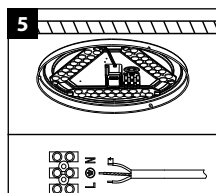

INSTALLATIE INSTRUCTIES

Inbegrepen:

- 1x LED armatuur
- 1x bevestigingsmaterialen
- 1x handleiding

Let op!

- Installatie dient enkel uitgevoerd te worden door elektrotechnisch gekwalificeerde personen.
- Gebruik een kabel die geschikt is voor buitengebruik (indien buiten gemonteerd).
- Gebruik geen dimmer om dit armatuur te bedienen.