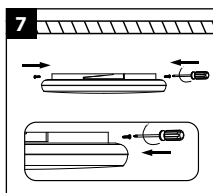

INSTALLATIE INSTRUCTIES

Inbegrepen:

- 1x LED armatuur
- 1x bevestigingsmaterialen
- 1x handleiding

Let op!

- Installatie dient enkel uitgevoerd te worden door elektrotechnisch gekwalificeerde personen.
- Gebruik een kabel die geschikt is voor buitengebruik (indien buiten gemonteerd).
- Gebruik geen dimmer om dit armatuur te bedienen.