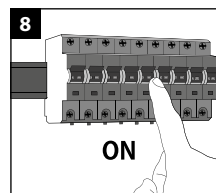

MONTÁŽNÍ INSTRUKCE

Obsah balení:

- 1x LED svítidlo
- 1x montážní příslušenství
- 1x návod k obsluze

Upozornění!

- Instalaci musí provést pouze zkušený odborný pracovník
- Pro venkovní instalaci je nutné použít kabel určený k vnějšímu použití.
- Toto svítidlo není určeno ke stmívání.