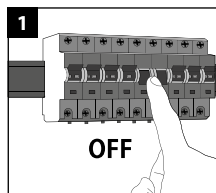

INSTRUCTIONS D'INSTALLATION

Inclus:

- 1x luminaire LED
- 1x matériel de fixation
- 1x manuel

Attention!

- L'installation ne doit être effectuée que par des personnes qualifiées dans le domaine de l'électrotechnique.
- Utilisez un câble adapté à l'utilisation extérieure (s'il est installé à l'extérieur).
- N'utilisez pas de gradateur pour faire fonctionner cet appareil.