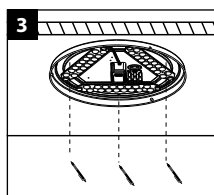

MONTÁŽNÍ INSTRUKCE

Obsah balení:

- 1x LED svítidlo
- 1x montážní příslušenství
- 1x návod k obsluze

Upozornění!

- Instalaci musí provést pouze zkušený odborný pracovník
- Pro venkovní instalaci je nutné použít kabel určený k vnějšímu použití.
- Toto svítidlo není určeno ke stmívání.