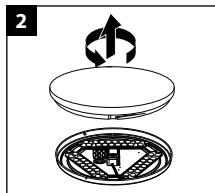

INSTRUCTIONS D'INSTALLATION

Inclus:

- 1x luminaire LED
- 1x matériel de fixation
- 1x manuel

Attention!

- L'installation ne doit être effectuée que par des personnes qualifiées dans le domaine de l'électrotechnique.
- Utilisez un câble adapté à l'utilisation extérieure (s'il est installé à l'extérieur).
- N'utilisez pas de gradateur pour faire fonctionner cet appareil.