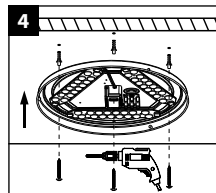

INSTRUCTIONS D'INSTALLATION

Inclus:

- 1x luminaire LED
- 1x matériel de fixation
- 1x manuel

Attention!

- L'installation ne doit être effectuée que par des personnes qualifiées dans le domaine de l'électrotechnique.
- Utilisez un câble adapté à l'utilisation extérieure (s'il est installé à l'extérieur).
- N'utilisez pas de gradateur pour faire fonctionner cet appareil.