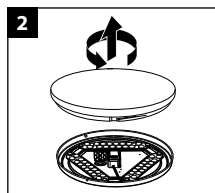

INSTALLATIONSHINWEISE

Inklusive:

- 1x LED-Leuchte
- 1x Montagezubehör
- 1x Gebrauchsanweisung

Achtung!

- Das Produkt muss durch einen qualifizierten Techniker installiert werden.
- Verwenden Sie Kabel, die für die Verwendung im Außenbereich geeignet sind (falls Montage im Außenbereich).
- Verwenden Sie zum Betrieb dieser Leuchte keinen Dimmer.