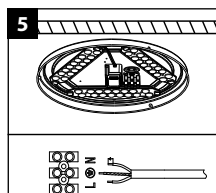

INSTALLATIONSHINWEISE

Inklusive:

- 1x LED-Leuchte
- 1x Montagezubehör
- 1x Gebrauchsanweisung

Achtung!

- Das Produkt muss durch einen qualifizierten Techniker installiert werden.
- Verwenden Sie Kabel, die für die Verwendung im Außenbereich geeignet sind (falls Montage im Außenbereich).
- Verwenden Sie zum Betrieb dieser Leuchte keinen Dimmer.