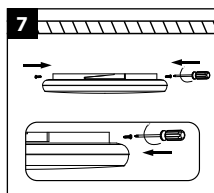

MONTÁŽNÍ INSTRUKCE

Obsah balení:

- 1x LED svítidlo
- 1x montážní příslušenství
- 1x návod k obsluze

Upozornění!

- Instalaci musí provést pouze zkušený odborný pracovník
- Pro venkovní instalaci je nutné použít kabel určený k vnějšímu použití.
- Toto svítidlo není určeno ke stmívání.