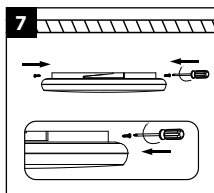

INSTRUCTIONS D'INSTALLATION

Inclus:

- 1x luminaire LED
- 1x matériel de fixation
- 1x manuel

Attention!

- L'installation ne doit être effectuée que par des personnes qualifiées dans le domaine de l'électrotechnique.
- Utilisez un câble adapté à l'utilisation extérieure (s'il est installé à l'extérieur).
- N'utilisez pas de gradateur pour faire fonctionner cet appareil.