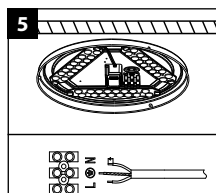

MONTÁŽNÍ INSTRUKCE

Obsah balení:

- 1x LED svítidlo
- 1x montážní příslušenství
- 1x návod k obsluze

Upozornění!

- Instalaci musí provést pouze zkušený odborný pracovník
- Pro venkovní instalaci je nutné použít kabel určený k vnějšímu použití.
- Toto svítidlo není určeno ke stmívání.