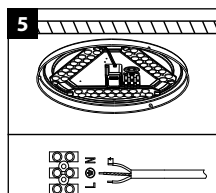

INSTRUCTIONS D'INSTALLATION

Inclus:

- 1x luminaire LED
- 1x matériel de fixation
- 1x manuel

Attention!

- L'installation ne doit être effectuée que par des personnes qualifiées dans le domaine de l'électrotechnique.
- Utilisez un câble adapté à l'utilisation extérieure (s'il est installé à l'extérieur).
- N'utilisez pas de gradateur pour faire fonctionner cet appareil.