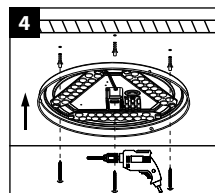

INSTALLATIONSHINWEISE

Inklusive:

- 1x LED-Leuchte
- 1x Montagezubehör
- 1x Gebrauchsanweisung

Achtung!

- Das Produkt muss durch einen qualifizierten Techniker installiert werden.
- Verwenden Sie Kabel, die für die Verwendung im Außenbereich geeignet sind (falls Montage im Außenbereich).
- Verwenden Sie zum Betrieb dieser Leuchte keinen Dimmer.