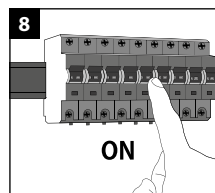

INSTALLATIE INSTRUCTIES

Inbegrepen:

- 1x LED armatuur
- 1x bevestigingsmaterialen
- 1x handleiding

Let op!

- Installatie dient enkel uitgevoerd te worden door elektrotechnisch gekwalificeerde personen.
- Gebruik een kabel die geschikt is voor buitengebruik (indien buiten gemonteerd).
- Gebruik geen dimmer om dit armatuur te bedienen.