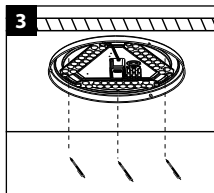

INSTRUCTIONS D'INSTALLATION

Inclus:

- 1x luminaire LED
- 1x matériel de fixation
- 1x manuel

Attention!

- L'installation ne doit être effectuée que par des personnes qualifiées dans le domaine de l'électrotechnique.
- Utilisez un câble adapté à l'utilisation extérieure (s'il est installé à l'extérieur).
- N'utilisez pas de gradateur pour faire fonctionner cet appareil.