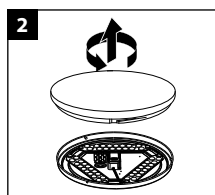

MONTÁŽNÍ INSTRUKCE

Obsah balení:

- 1x LED svítidlo
- 1x montážní příslušenství
- 1x návod k obsluze

Upozornění!

- Instalaci musí provést pouze zkušený odborný pracovník
- Pro venkovní instalaci je nutné použít kabel určený k vnějšímu použití.
- Toto svítidlo není určeno ke stmívání.