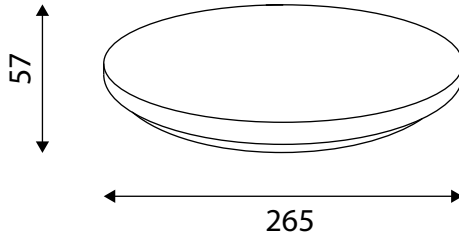

CE IP44 ⊕

Ecodisc II Mini 12W

Ecodisc II Midi 18W

CE IP44 ⊕

ATTENTIE

Lees de volgende instructies zorgvuldig door om ervoor te zorgen dat de montagewerkzaamheden op de juiste manier worden uitgevoerd. Bewaar deze instructies goed voor eventueel toekomstig gebruik.