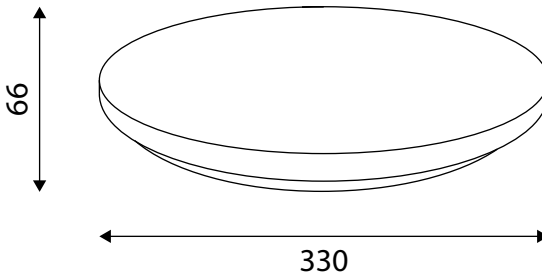

CE IP44 ⊕

Ecodisc II Mini 12W

Ecodisc II Midi 18W

CE IP44 ⊕

ATTENTIE

Lees de volgende instructies zorgvuldig door om ervoor te zorgen dat de montagewerkzaamheden op de juiste manier worden uitgevoerd. Bewaar deze instructies goed voor eventueel toekomstig gebruik.