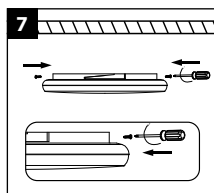

INSTALLATIONSHINWEISE

Inklusive:

- 1x LED-Leuchte
- 1x Montagezubehör
- 1x Gebrauchsanweisung

Achtung!

- Das Produkt muss durch einen qualifizierten Techniker installiert werden.
- Verwenden Sie Kabel, die für die Verwendung im Außenbereich geeignet sind (falls Montage im Außenbereich).
- Verwenden Sie zum Betrieb dieser Leuchte keinen Dimmer.