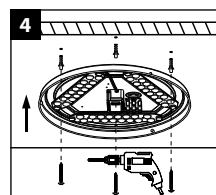

MONTÁŽNÍ INSTRUKCE

Obsah balení:

- 1x LED svítidlo
- 1x montážní příslušenství
- 1x návod k obsluze

Upozornění!

- Instalaci musí provést pouze zkušený odborný pracovník
- Pro venkovní instalaci je nutné použít kabel určený k vnějšímu použití.
- Toto svítidlo není určeno ke stmívání.