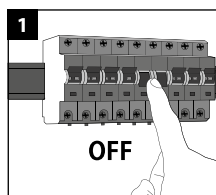

INSTALLATIE INSTRUCTIES

Inbegrepen:

- 1x LED armatuur
- 1x bevestigingsmaterialen
- 1x handleiding

Let op!

- Installatie dient enkel uitgevoerd te worden door elektrotechnisch gekwalificeerde personen.
- Gebruik een kabel die geschikt is voor buitengebruik (indien buiten gemonteerd).
- Gebruik geen dimmer om dit armatuur te bedienen.