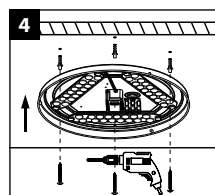

INSTALLATIE INSTRUCTIES

Inbegrepen:

- 1x LED armatuur
- 1x bevestigingsmaterialen
- 1x handleiding

Let op!

- Installatie dient enkel uitgevoerd te worden door elektrotechnisch gekwalificeerde personen.
- Gebruik een kabel die geschikt is voor buitengebruik (indien buiten gemonteerd).
- Gebruik geen dimmer om dit armatuur te bedienen.