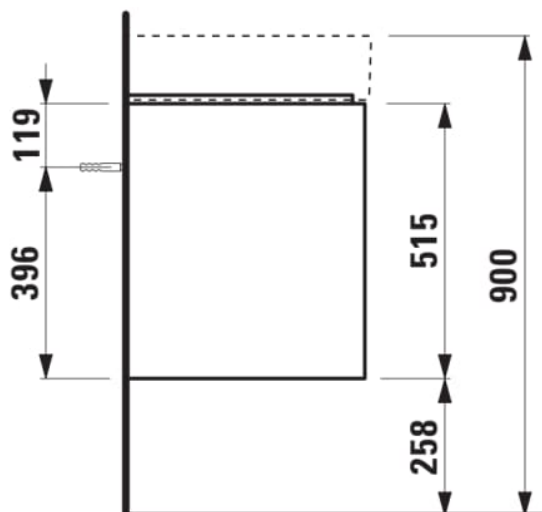

### COULEUR ET FINITION

 990 Special colour

Combinaison des portes et des tiroirs : 2  
Tiroirs

Poids net / kg : 24

Structure du meuble : Tiroirs

Commodity Code/Import Code Number for  
Foreign Trad : 94036090

Position du lavabo : Central

Type d'installation : Suspendu

### DESSINS TECHNIQUES

COMPATIBLE AVEC

Lavabo mural ou à poser  
sur meuble, tablette à  
gauche, avec écoulement  
caché

**H810335...1111**