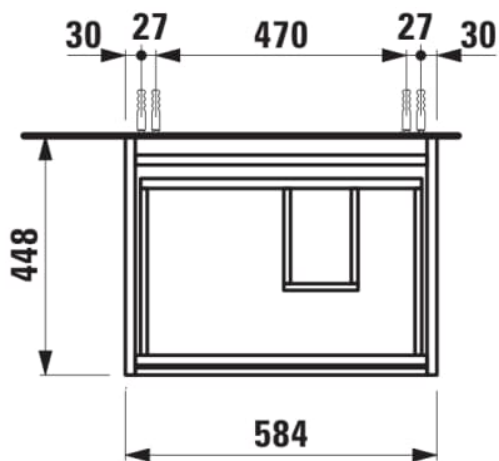

### COULEUR ET FINITION

 990 Special colour

Combinaison des portes et des tiroirs : 2  
Tiroirs

Poids net / kg : 24

Structure du meuble : Tiroirs

Commodity Code/Import Code Number for  
Foreign Trad : 94036090

Position du lavabo : Central

Type d'installation : Suspendu

### DESSINS TECHNIQUES

COMPATIBLE AVEC

Lavabo mural ou à poser  
sur meuble, tablette à  
gauche, avec écoulement  
caché

**H810335...1111**