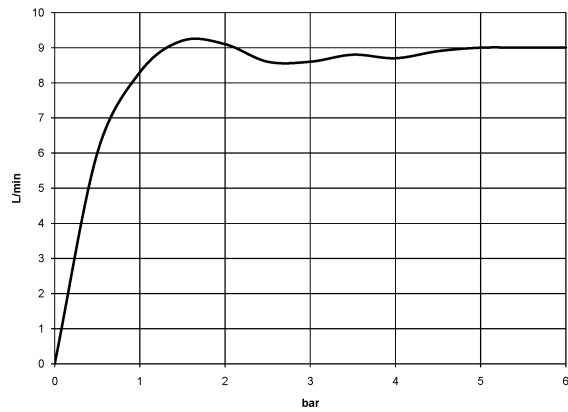

Technische Daten:

- Rosette Ø 60 mm
- Anschluss 1/2"

Hinweise:

	Dark Platinum gebürstet	28 665 970-99
	Chrom	28 665 970-00
	Dark Chrome	28 665 970-19
	Light Gold (PVD)	28 665 970-26
	Light Gold gebürstet (PVD)	28 665 970-27
	Schwarz matt	28 665 970-33
	Gold gebürstet (PVD)	28 665 970-37
	Bronze gebürstet (PVD)	28 665 970-42
	Chrom gebürstet	28 665 970-93

Empfohlenes Zubehör

UP-Wandwinkel -

35 085 970 90

- Min. Einbautiefe 90 mm
- Max. Einbautiefe 163 mm

28 665 970 Produktversion ab 01.04.2025
mm [inches]

Durchflussdiagramm

28 665 970 Produktversion ab 01.04.2025