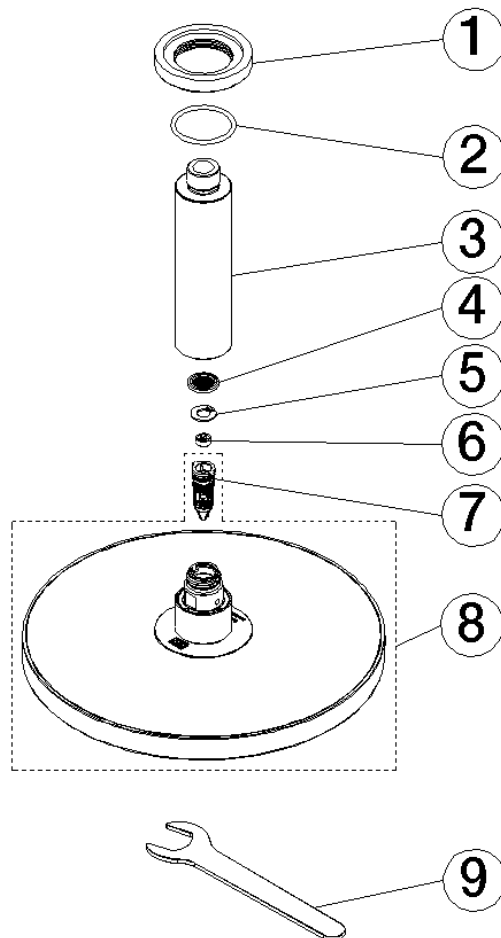

**SERIENSPEZIFISCH Regenbrause mit Deckenanbindung 220 mm - Dark
Platinum gebürstet**

SERIENSPEZIFISC
,,

28 665 970 Produktversion ab 01.04.2025

- Regenbrause Ø 220 mm
- Material Regenbrause: Kunststoff
- PURE RAIN, Durchfluss max. 9 l/min (bei 3 Bar)
- Funktion ab: 8 l/min
- mit Leerlauf-Funktion
- mit Antikalk-System

Technische Daten:

- Rosette Ø 60 mm
- Anschluss 1/2"

Hinweise:

	Dark Platinum gebürstet	28 665 970-99
	Chrom	28 665 970-00
	Dark Chrome	28 665 970-19
	Light Gold (PVD)	28 665 970-26
	Light Gold gebürstet (PVD)	28 665 970-27
	Schwarz matt	28 665 970-33
	Gold gebürstet (PVD)	28 665 970-37
	Bronze gebürstet (PVD)	28 665 970-42
	Chrom gebürstet	28 665 970-93

Empfohlenes Zubehör

UP-Wandwinkel -

35 085 970 90

- Min. Einbautiefe 90 mm
- Max. Einbautiefe 163 mm

28 665 970 Produktversion ab 01.04.2025
mm [inches]

Durchflussdiagramm

28 665 970 Produktversion ab 01.04.2025

Ersatzteilstückliste

Nr.	Artikelnummer	Benennung	Verbaumenge	Lieferzeit
9	90 30 09 069 00 90	Montageschlüssel -	1,00	2
7	04 18 40 276 00 90	Rohrbelüfter ohne Durchflussbegrenzer Ø 14 x 37,5 mm, ohne Begrenzung -	1,00	2
8	90 12 05 093 00-99	Regenbrause rund Ø 220 mm - Dark Platinum gebürstet	1,00	20
5	09 16 01 014 90	Ring Sicherungsring Ø 15 x 1 mm -	1,00	2
4	09 23 01 039 90	Siebdichtung Ø 19 x 5,5 mm -	1,00	2
2	09 14 10 141 90	O-Ring NBR 70 34,59 x 2,62 mm -	1,00	2
3	09 11 03 080-99	Anschluss Ø 35 x 135 mm - Dark Platinum gebürstet	1,00	20
1	09 27 22 040-99	Rosette Ø 60 x Ø 35 x 9 mm - Dark Platinum gebürstet	1,00	20
6	09 23 01 136 90	Durchflussbegrenzer -	1,00	2