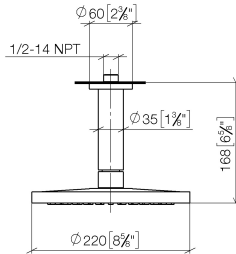

Technische Daten:

- Rosette Ø 60 mm
- Anschluss 1/2"

Hinweise:

	Dark Platinum gebürstet	28 665 970-99
	Chrom	28 665 970-00
	Dark Chrome	28 665 970-19
	Light Gold (PVD)	28 665 970-26
	Light Gold gebürstet (PVD)	28 665 970-27
	Schwarz matt	28 665 970-33
	Gold gebürstet (PVD)	28 665 970-37
	Bronze gebürstet (PVD)	28 665 970-42
	Chrom gebürstet	28 665 970-93

Empfohlenes Zubehör

UP-Wandwinkel -

35 085 970 90

- Min. Einbautiefe 90 mm
- Max. Einbautiefe 163 mm

28 665 970 Produktversion ab 01.04.2025
mm [inches]

Durchflussdiagramm

28 665 970 Produktversion ab 01.04.2025

Ersatzteilstückliste

Nr.	Artikelnummer	Benennung	Verbaumenge	Lieferzeit
9	90 30 09 069 00 90	Montageschlüssel -	1,00	2
7	04 18 40 276 00 90	Rohrbelüfter ohne Durchflussbegrenzer Ø 14 x 37,5 mm, ohne Begrenzung -	1,00	2
8	90 12 05 093 00-99	Regenbrause rund Ø 220 mm - Dark Platinum gebürstet	1,00	20
5	09 16 01 014 90	Ring Sicherungsring Ø 15 x 1 mm -	1,00	2
4	09 23 01 039 90	Siebdichtung Ø 19 x 5,5 mm -	1,00	2
2	09 14 10 141 90	O-Ring NBR 70 34,59 x 2,62 mm -	1,00	2
3	09 11 03 080-99	Anschluss Ø 35 x 135 mm - Dark Platinum gebürstet	1,00	20
1	09 27 22 040-99	Rosette Ø 60 x Ø 35 x 9 mm - Dark Platinum gebürstet	1,00	20
6	09 23 01 136 90	Durchflussbegrenzer -	1,00	2