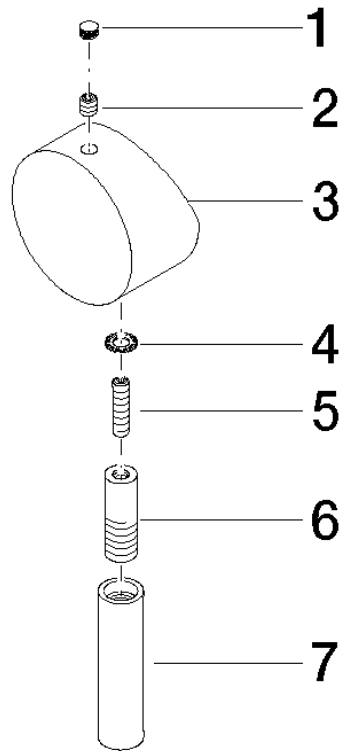

## Griff Hebel 140 x 90 x 95 mm - Platin gebürstet

---

90 20 62 043 00

## Griff Hebel 140 x 90 x 95 mm - Platin gebürstet

---

90 20 62 043 00

Griff Hebel 140 x 90 x 95 mm - Platin gebürstet

---

90 20 62 043 00