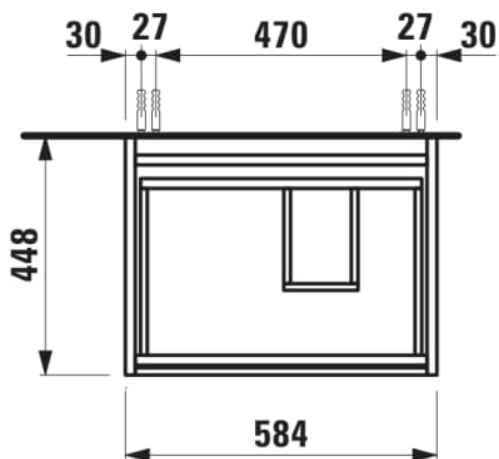

LANI

Meuble sous lavabo 600, 2 tiroirs, pour
lavabo Kartell • LAUFEN H810335

COULEUR ET FINITION

 999 Multicolour

Combinaison des portes et des tiroirs : 2
Tiroirs

Poids net / kg : 24

Structure du meuble : Tiroirs

Commodity Code/Import Code Number for
Foreign Trad : 94036090

Position du lavabo : Central

Type d'installation : Suspendu

DESSINS TECHNIQUES

COMPATIBLE AVEC

Lavabo mural ou à poser
sur meuble, tablette à
gauche, avec écoulement
caché