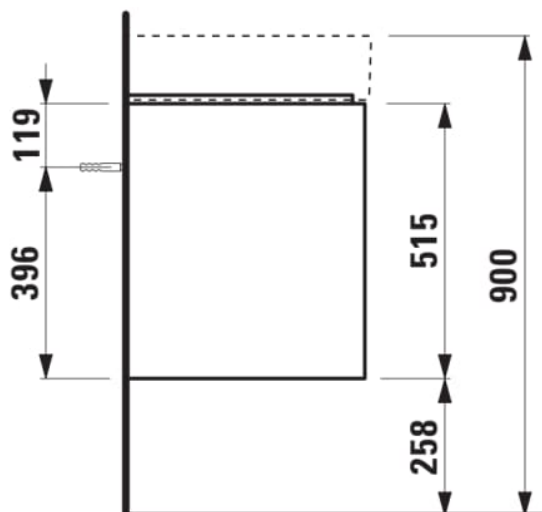

LANI

Meuble sous lavabo 600, 2 tiroirs, pour
lavabo Kartell • LAUFEN H810335

COULEUR ET FINITION

 999 Multicolour

Combinaison des portes et des tiroirs : 2
Tiroirs

Poids net / kg : 24

Structure du meuble : Tiroirs

Commodity Code/Import Code Number for
Foreign Trad : 94036090

Position du lavabo : Central

Type d'installation : Suspendu

DESSINS TECHNIQUES

COMPATIBLE AVEC

Lavabo mural ou à poser
sur meuble, tablette à
gauche, avec écoulement
caché