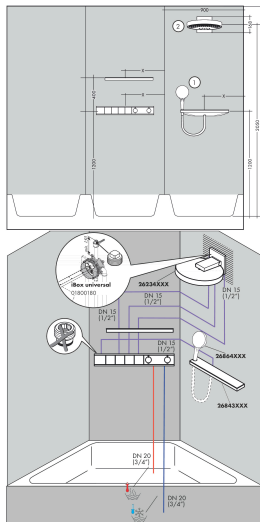

Merk hansgrohe
Artikelnaam **RainSelect** thermostaat inbouw voor 4 functies
Art.nr. 15382140
Oppervlakte Brushed Bronze
Netto prijs 2.948,28 EUR

Installatievoorbeelden

RainSelect
1537218 / 1538200

i Afmetingen kunnen variëren vanwege keramische toleranties die verband houden met het productieproces.