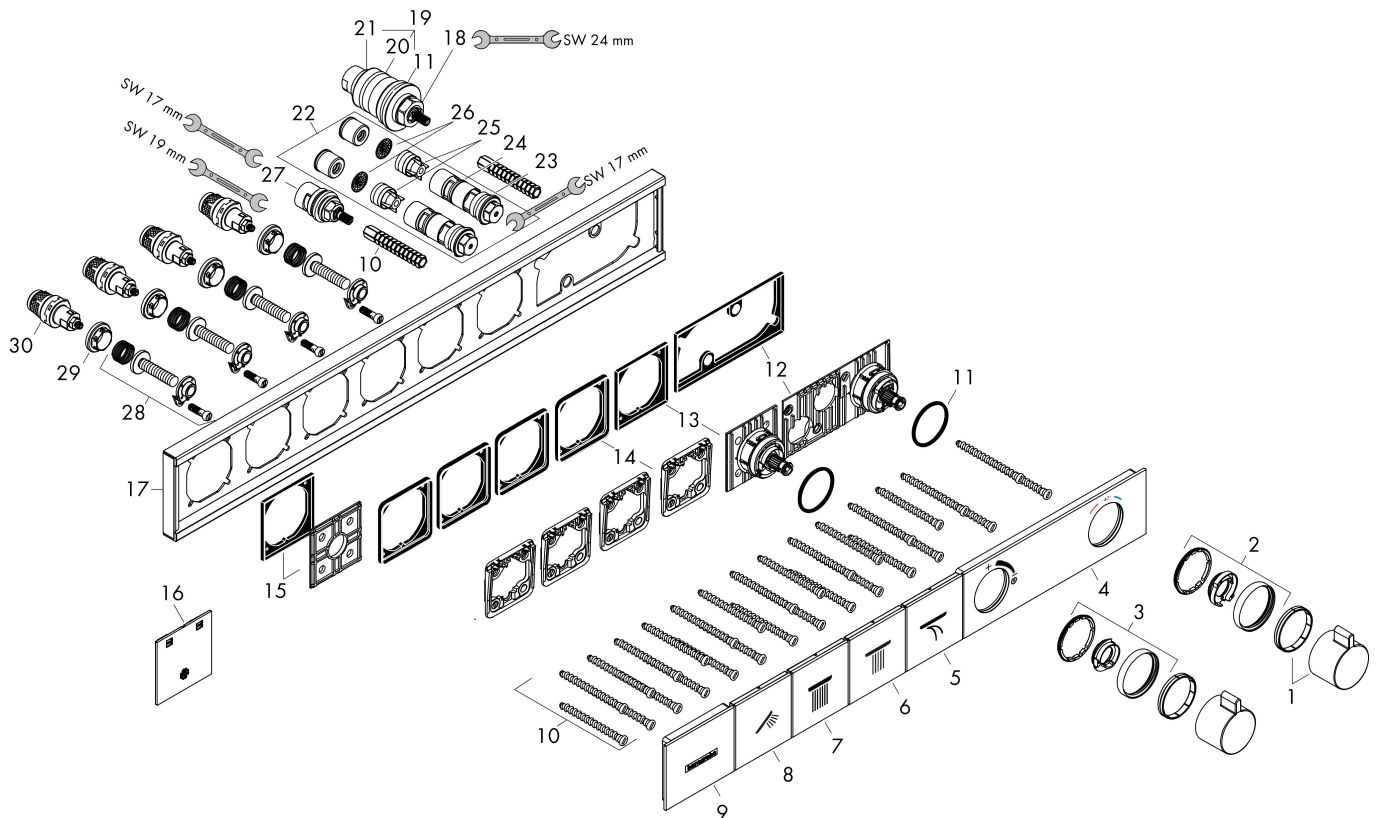

Merk	hansgrohe
Artikelnaam	RainSelect thermostaat inbouw voor 4 functies
Art.nr.	15382140
Oppervlakte	Brushed Bronze
Netto prijs	2.948,28 EUR

Explosietekening voor bouwjaar: >04/20