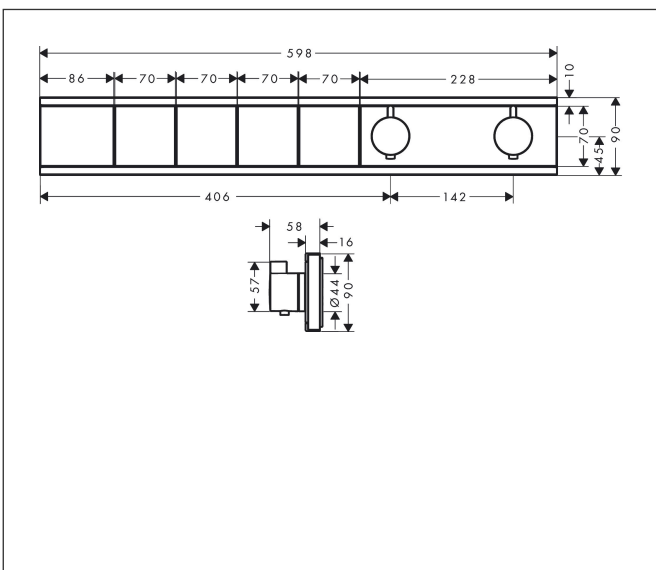

Merk hansgrohe
 Artikelnaam **RainSelect** thermostaat inbouw voor 4 functies
 Art.nr. 15382140
 Oppervlakte Brushed Bronze
 Netto prijs 2.948,28 EUR

Product foto

Kenmerken

- gelijktijdig gebruik van verschillende functies
- Aan-/uitzetten van 4 functies met Select-knop
- afhankelijk van volumestroom en installatie ca. 50% verlaging van de doorstroom en geïntegreerde uitschakelfunctie
- thermostaatkardoes, start-/stopkraan
- maximale doorstroomhoeveelheid bij 1 bar: 7,8 l/min
- maximale doorstroomhoeveelheid bij 3 bar: 38 l/min
- doorstroom per functie: 26 l/min
- doorstroomhoeveelheid door gelijktijdig gebruik van alle functies: 38 l/min
- Veiligheidsblokkering bij 40°C
- temperatuurbegrenzing instelbaar
- aansluiting: inbouwdeel
- Thermostaat wordt geleverd met de volgende knoppen: hand-douche, PowderRain, Waterefall, Rain large

Maat tekeningen

Technologie

Merk hansgrohe
 Artikelnaam **RainSelect** thermostaat inbouw voor 4 functies
 Art.nr. 15382140
 Oppervlakte Brushed Bronze
 Netto prijs 2.948,28 EUR

Benodigde onderdelen

| Product foto | Artikelnaam | Art.nr. | Prijs |
|---|---|----------|----------|
|  | hansgrohe RainSelect inbouwdeel voor 4 functies | 15312180 | 1.068,88 |