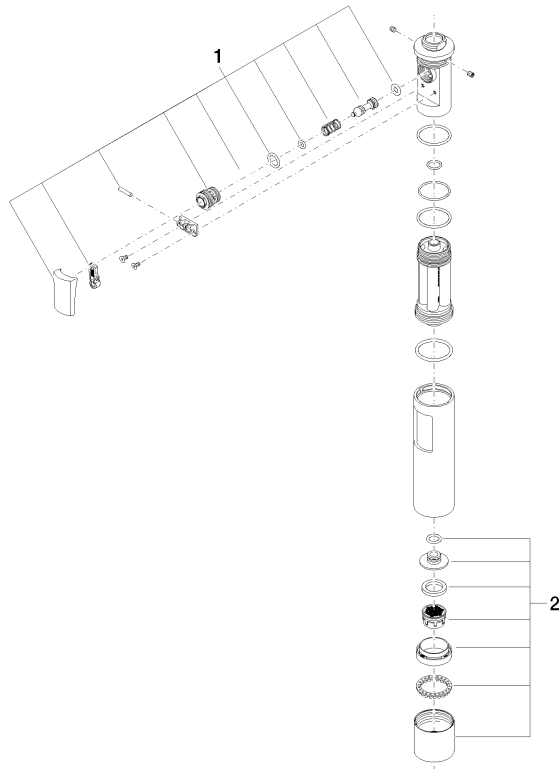

Spülbrause Ø 35 x 165 mm - Platin

04 12 11 092 10

Spülbrause Ø 35 x 165 mm - Platin

04 12 11 092 10

Spülbrause Ø 35 x 165 mm - Platin

04 12 11 092 10

Spülbrause Ø 35 x 165 mm - Platin

04 12 11 092 10

Spülbrause Ø 35 x 165 mm - Platin

04 12 11 092 10

Ersatzteilstückliste

Nr.	Artikelnummer	Benennung	Verbaumenge	Lieferzeit
	12 862 970-08	Reparaturset - Platin	2	40