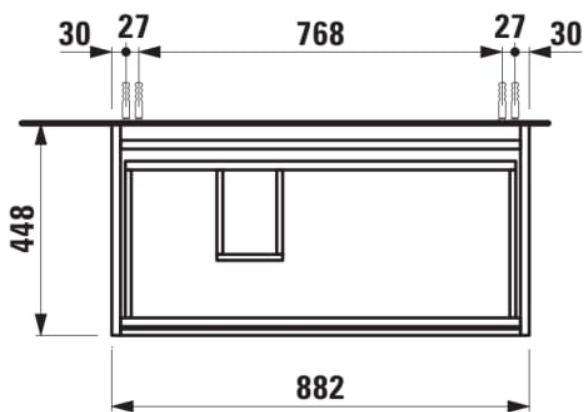

LANI

Meuble sous lavabo 900, 2 tiroirs, pour
lavabo Kartell • LAUFEN H810338

COULEUR ET FINITION

260 Blanc mat

Combinaison des portes et des tiroirs : 2
Tiroirs

Poids net / kg : 30,5

Type d'installation : Suspensu

Commodity Code/Import Code Number for
Foreign Trad : 94036090

Structure du meuble : Tiroirs

DESSINS TECHNIQUES

COMPATIBLE AVEC

Lavabo mural ou à poser
sur meuble, tablette à
droite, avec écoulement
caché

H810338...1111