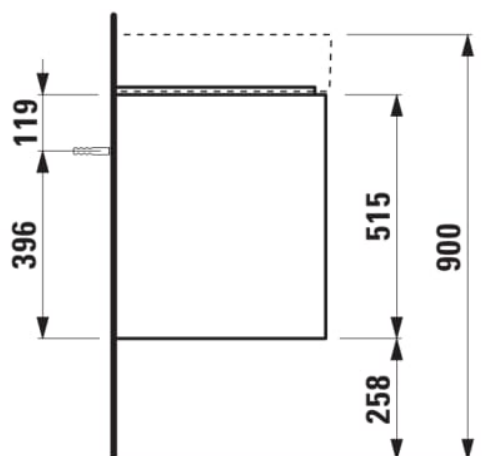

LANI

Meuble sous lavabo 900, 2 tiroirs, pour
lavabo Kartell • LAUFEN H810338

COULEUR ET FINITION

260 Blanc mat

Combinaison des portes et des tiroirs : 2
Tiroirs

Poids net / kg : 30,5

Type d'installation : Suspensu

Commodity Code/Import Code Number for
Foreign Trad : 94036090

Structure du meuble : Tiroirs

DESSINS TECHNIQUES

COMPATIBLE AVEC

Lavabo mural ou à poser
sur meuble, tablette à
droite, avec écoulement
caché

H810338...1111