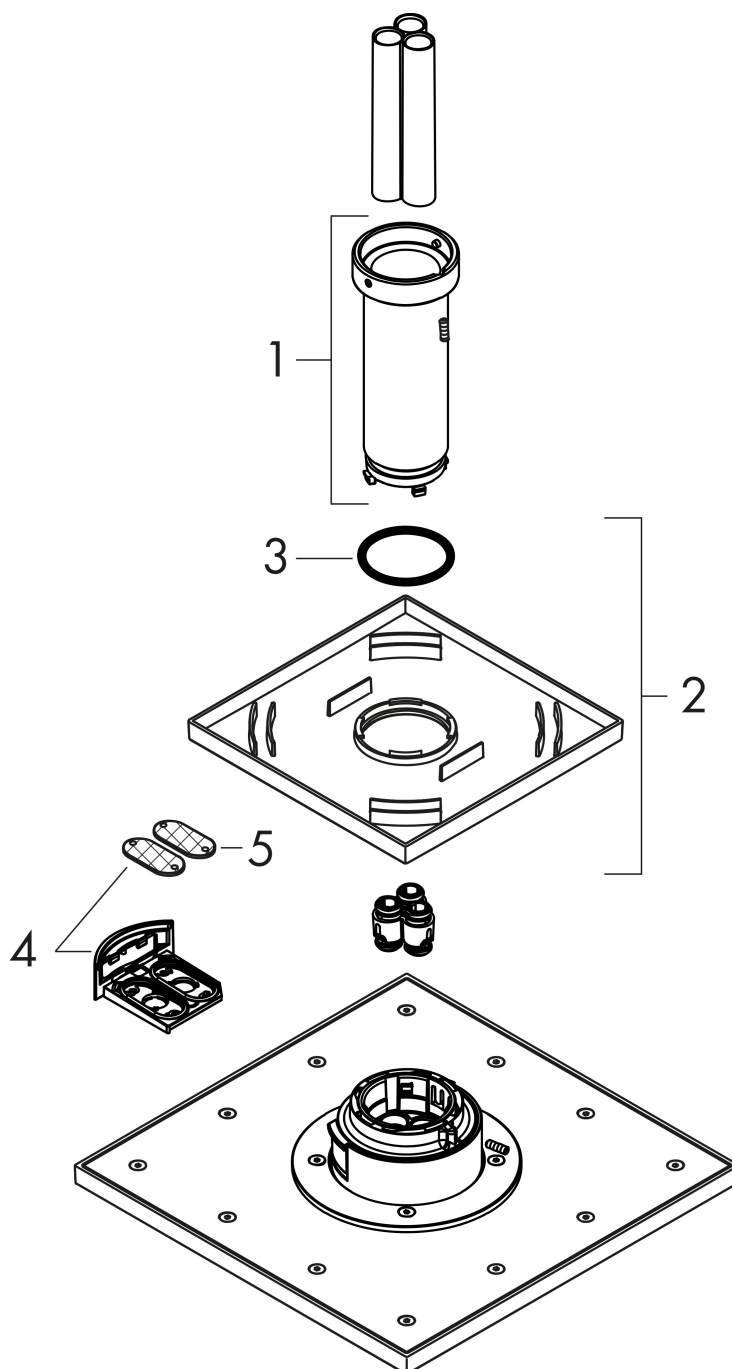

Kenmerken

- bestaat uit: hoofddouche, plafondaansluiting
- diameter straalplaat 300 x 300 mm
- PowderRain, Intense PowderRain
- doorstroomhoeveelheid PowderRain-straal bij 3 bar: 17,6 l/min
- doorstroomhoeveelheid Intense PowderRain bij 3 bar: 16,8 l/min
- functie van: 19,5 l/min
- maximale doorstroomhoeveelheid bij 3 bar: 27 l/min
- Select drukknop op de thermostaat
- dynamische straalnoppen komen pas tevoorschijn bij gebruik
- afdekplaat van metaal
- plafonddouche afneembaar voor reiniging
- ServiceCard met zeef kan zonder gereedschap worden verwijderd voor reiniging
- metalen plafondaansluiting
- plafondbevestiging 100 mm
- aansluiting: inbouwdeel
- niet inbegrepen: inbouwdeel

Stroomschema

- 1 PowderRain
- 2 Intense PowderRain

De verbruikswaarden werden in overeenstemming met de praktijk met de bijbehorende armaturen (thermostaat/mengkraan/inbouwventiel) gemeten.

Merk	AXOR
Artikelnaam	AXOR ShowerSolutions hoofddouche 300/300 2jet met plafondaansluiting
Art.nr.	35320000
Oppervlakte	chrom
Netto prijs	1.881,13 EUR

Explosietekening voor bouwjaar: >01/19

Merk AXOR
 Artikelnaam **AXOR ShowerSolutions** hoofddouche 300/300 2jet met plafondaansluiting
 Art.nr. 35320000
 Oppervlakte chroom
 Netto prijs 1.881,13 EUR

Onderdelen voor bouwjaar: >01/19

Pos	Beschrijving	Art.nr.	Prijs
1	huls	92709000	193,02
2	rozet 155 / 155 mm	92710000	54,08
3	O-ring 42x3,5	92708000	3,12
4	service eenheid	93423000	81,54
5	zeef	93402000	10,82
a	Inbouwdelen	26434180	302,15
b	verlengset	35288000	636,84
c	adapter voor geruimd aansluiting	93941000	8,01