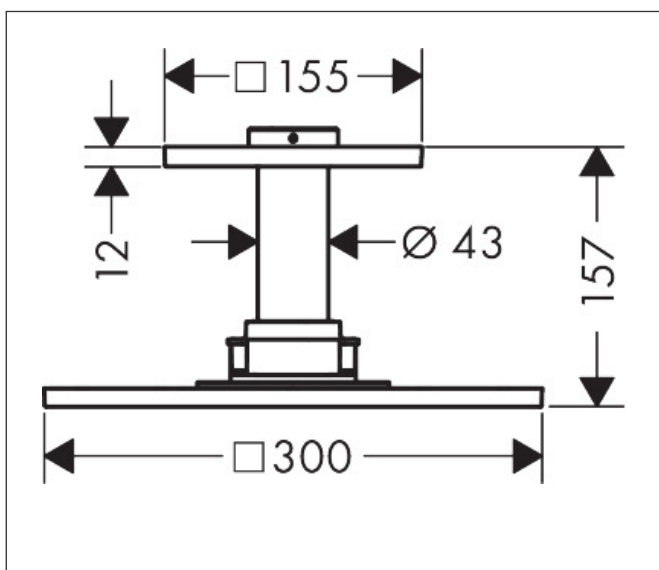

Merk AXOR
 Artikelnaam **AXOR ShowerSolutions** hoofddouche 300/300 2jet met plafondaansluiting
 Art.nr. 35320000
 Oppervlakte chroom
 Netto prijs 1.881,13 EUR

reddot winner 2021

reddot winner 2020

Product foto

Kenmerken

- bestaat uit: hoofddouche, plafondaansluiting
- diameter straalplaat 300 x 300 mm
- PowderRain, Intense PowderRain
- doorstroomhoeveelheid PowderRain-straal bij 3 bar: 17,6 l/min
- doorstroomhoeveelheid Intense PowderRain bij 3 bar: 16,8 l/min
- functie van: 19,5 l/min
- maximale doorstroomhoeveelheid bij 3 bar: 27 l/min
- Select drukknop op de thermostaat
- dynamische straalnoppen komen pas tevoorschijn bij gebruik
- afdekplaat van metaal
- plafonddouche afneembaar voor reiniging
- ServiceCard met zeef kan zonder gereedschap worden verwijderd voor reiniging
- metalen plafondaansluiting
- plafondbevestiging 100 mm
- aansluiting: inbouwdeel
- niet inbegrepen: inbouwdeel

Maat tekeningen

Technologie

Straalsoorten

Merk	AXOR
Artikelnaam	AXOR ShowerSolutions hoofddouche 300/300 2jet met plafondaansluiting
Art.nr.	35320000
Oppervlakte	chrom
Netto prijs	1.881,13 EUR

Benodigde onderdelen

Pos	Beschrijving	Art.nr.	Prijs
1	huls	92709000	193,02
2	rozet 155 / 155 mm	92710000	54,08
3	O-ring 42x3,5	92708000	3,12
4	service eenheid	93423000	81,54
5	zeef	93402000	10,82
a	Inbouwdelen	26434180	302,15
b	verlengset	35288000	636,84
c	adapter voor geruimd aansluiting	93941000	8,01