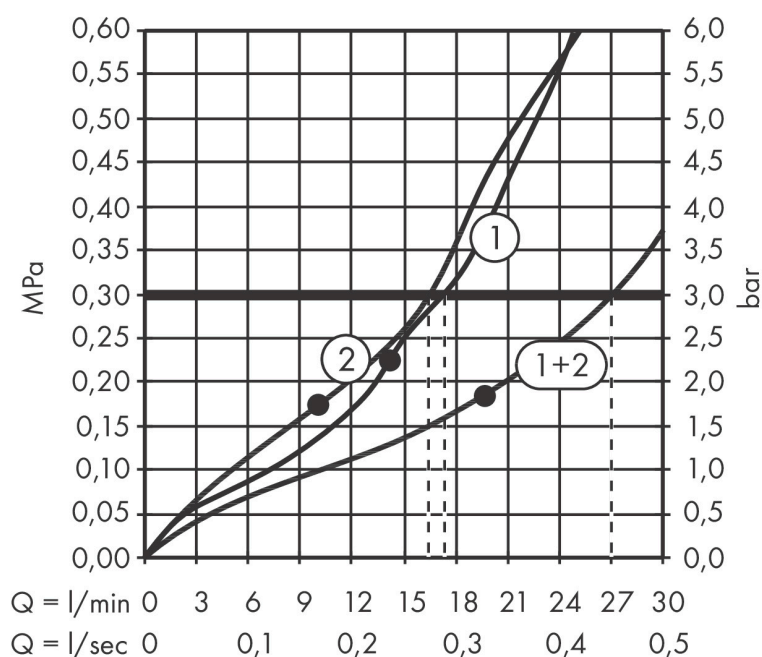

Merk AXOR
Artikelnaam **AXOR ShowerSolutions** hoofddouche 300/300 2jet met plafondaansluiting
Art.nr. 35320000
Oppervlakte chroom
Netto prijs 1.881,13 EUR

Stroomschema

- 1 PowderRain
- 2 Intense PowderRain

De verbruikswaarden werden in overeenstemming met de praktijk met de bijbehorende armaturen (thermostaat/mengkraan/inbouwventiel) gemeten.