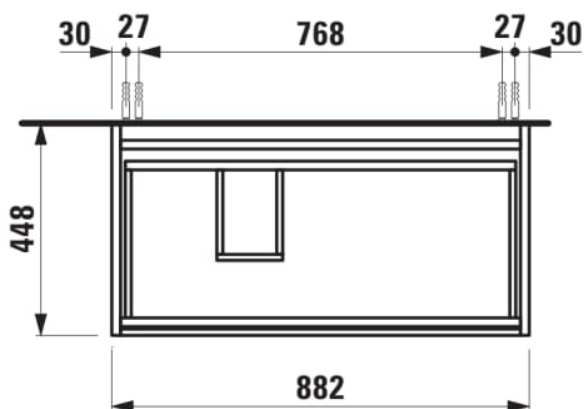

LANI

Meuble sous lavabo 900, 2 tiroirs, pour
lavabo Kartell • LAUFEN H810338

COULEUR ET FINITION

261 Blanc brillant

Combinaison des portes et des tiroirs : 2
Tiroirs

Poids net / kg : 30,5

Type d'installation : Suspendu

Commodity Code/Import Code Number for
Foreign Trad : 94036090

Structure du meuble : Tiroirs

DESSINS TECHNIQUES

COMPATIBLE AVEC

Lavabo mural ou à poser
sur meuble, tablette à
droite, avec écoulement
caché

H810338...1111