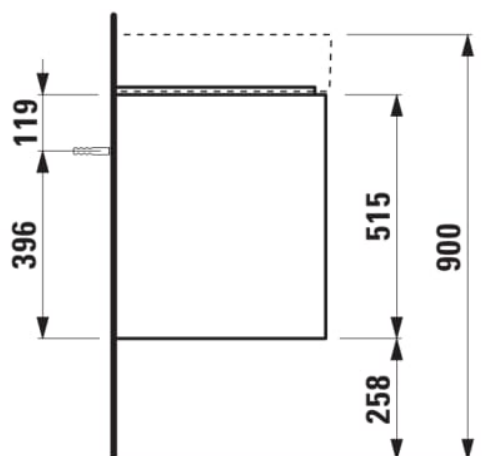

LANI

Meuble sous lavabo 900, 2 tiroirs, pour
lavabo Kartell • LAUFEN H810338

COULEUR ET FINITION

261 Blanc brillant

Combinaison des portes et des tiroirs : 2
Tiroirs

Poids net / kg : 30,5

Type d'installation : Suspendu

Commodity Code/Import Code Number for
Foreign Trad : 94036090

Structure du meuble : Tiroirs

DESSINS TECHNIQUES

COMPATIBLE AVEC

Lavabo mural ou à poser
sur meuble, tablette à
droite, avec écoulement
caché

H810338...1111