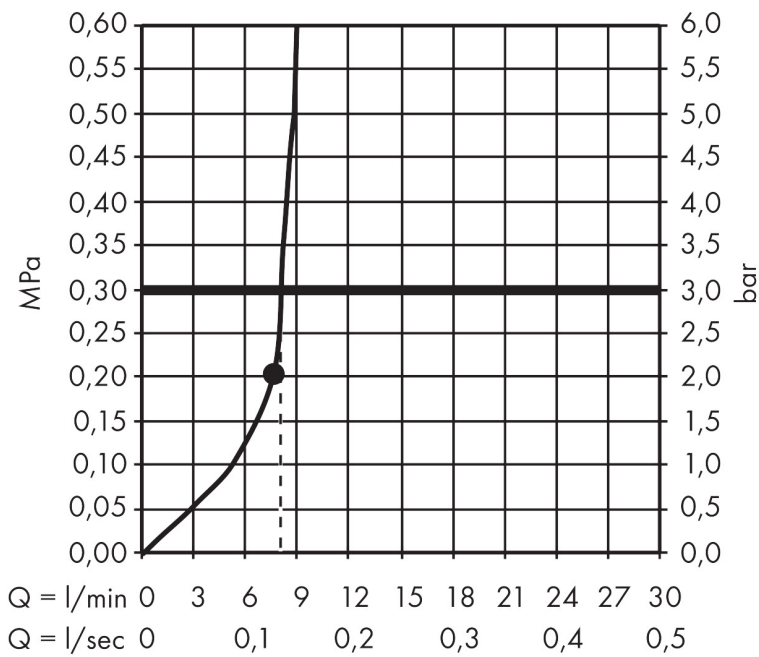

Merk hansgrohe
 Artikelnaam **Croma** hoofddouche 280 1jet EcoSmart
 Art.nr. 26221990
 Oppervlakte Polished Gold Optic
 Netto prijs 662,27 EUR

Product foto

Kenmerken

- diameter straalplaat 280 mm
- RainAir volle zachte regenstraal
- functie van: 7,8 l/min
- maximale doorstroomhoeveelheid bij 3 bar: 8,5 l/min
- hoek hoofddouche verstelbaar
- afdekplaat van metaal
- straalplaat voor reiniging afneembaar
- EcoSmart: Veel waterplezier met veel minder water

Maat tekeningen

Technologie

Straalsoorten

Certificaat

Merk hansgrohe
 Artikelnaam **Croma** hoofddouche 280 1jet EcoSmart
 Art.nr. 26221990
 Oppervlakte Polished Gold Optic
 Netto prijs 662,27 EUR

Benodigde onderdelen (naar keuze)

Product foto	Artikelnaam	Art.nr.	Prijs
	hansgrohe plafondbevestiging S 100 mm	27393990	111,41
	hansgrohe plafondbevestiging S 300 mm	27389990	159,10

Merk hansgrohe
 Artikelnaam **Croma** hoofddouche 280 1jet EcoSmart
 Art.nr. 26221990
 Oppervlakte Polished Gold Optic
 Netto prijs 662,27 EUR

Stroomschema

De verbruikswaarden werden in overeenstemming met de praktijk met de bijbehorende armaturen (thermostaat/mengkraan/inbouwventiel) gemeten.

Merk hansgrohe
Artikelnaam **Croma** hoofddouche 280 1jet EcoSmart
Art.nr. 26221990
Oppervlakte Polished Gold Optic
Netto prijs 662,27 EUR