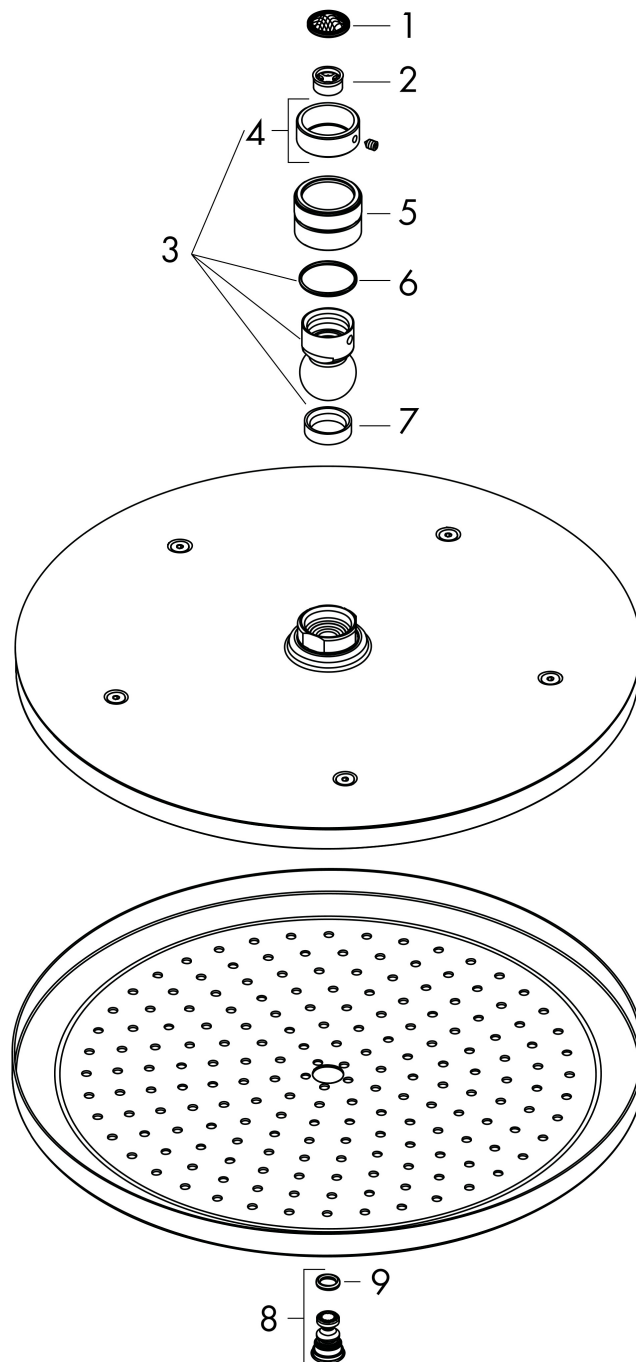

Merk hansgrohe
Artikelnaam **Croma** hoofddouche 280 1jet EcoSmart
Art.nr. 26221990
Oppervlakte Polished Gold Optic
Netto prijs 662,27 EUR

Explosietekening voor bouwjaar: >06/20

Merk hansgrohe
Artikelnaam **Croma** hoofddouche 280 1jet EcoSmart
Art.nr. 26221990
Oppervlakte Polished Gold Optic
Netto prijs 662,27 EUR

Onderdelen voor bouwjaar: >06/20

Pos	Beschrijving	Art.nr.	Prijs
1	zeefdichting	94246000	3,12
2	doorstroombegrenzer (9 l/min)	95659000	8,01
3	kogelgewricht	98941990	51,06
4	borgring	98942990	25,90
5	moer	97958990	7,50
6	stelring	97536000	4,99
7	dichting	97606000	4,99
8	luchtjets (Eco)	95795990	40,14
9	O-ring 7x2	98419000	3,12