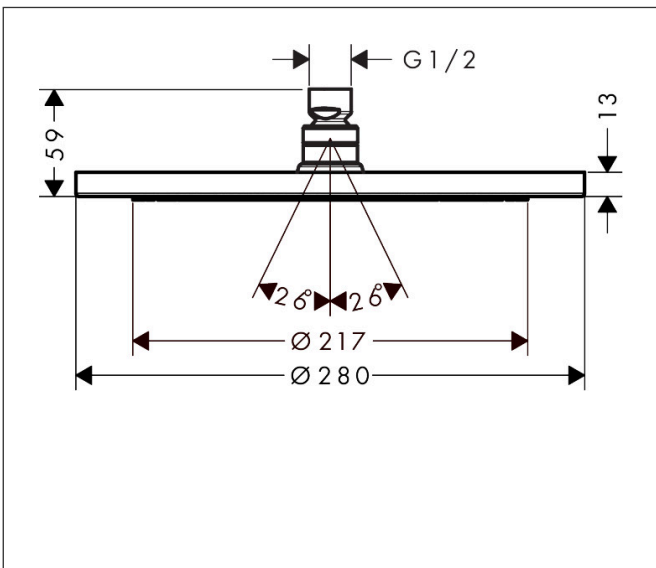

Merk hansgrohe
 Artikelnaam **Croma** hoofddouche 280 1jet EcoSmart
 Art.nr. 26221990
 Oppervlakte Polished Gold Optic
 Netto prijs 662,27 EUR

Product foto

Kenmerken

- diameter straalplaat 280 mm
- RainAir volle zachte regenstraal
- functie van: 7,8 l/min
- maximale doorstroomhoeveelheid bij 3 bar: 8,5 l/min
- hoek hoofddouche verstelbaar
- afdekplaat van metaal
- straalplaat voor reiniging afneembaar
- EcoSmart: Veel waterplezier met veel minder water

Maat tekeningen

Technologie

Straalsoorten

Certificaat

Merk hansgrohe
 Artikelnaam **Croma** hoofddouche 280 1jet EcoSmart
 Art.nr. 26221990
 Oppervlakte Polished Gold Optic
 Netto prijs 662,27 EUR

Benodigde onderdelen (naar keuze)

Product foto	Artikelnaam	Art.nr.	Prijs
	hansgrohe plafondbevestiging S 100 mm	27393990	111,41
	hansgrohe plafondbevestiging S 300 mm	27389990	159,10

Merk hansgrohe
 Artikelnaam **Croma** hoofddouche 280 1jet EcoSmart
 Art.nr. 26221990
 Oppervlakte Polished Gold Optic
 Netto prijs 662,27 EUR

Explosietekening voor bouwjaar: >06/20

Merk hansgrohe
 Artikelnaam **Croma** hoofddouche 280 1jet EcoSmart
 Art.nr. 26221990
 Oppervlakte Polished Gold Optic
 Netto prijs 662,27 EUR

Onderdelen voor bouwjaar: >06/20