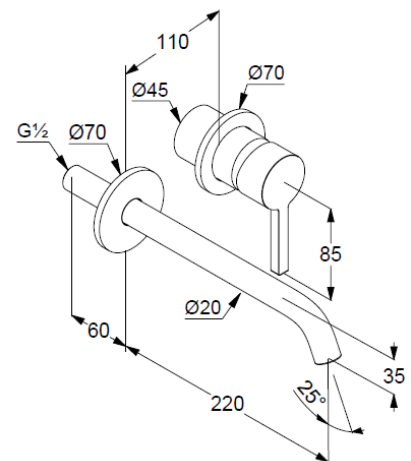

Einhebelmischer

Feinbau-Set ohne Unterputz-Rohbau-Set

für Unterputzkörper KLUDI Art. Nr. 38242

geschlossener Hebel, Metall

Strahlregler, S-Pointer M18,5 PCA

Durchflussmenge bei 3 bar 4,5 l/min.

fester Auslauf

### Produktabbildung/ Product picture

### Maßzeichnung/ Dimensional drawing