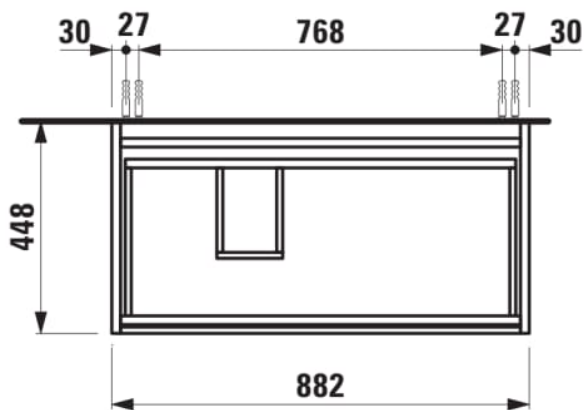

LANI

Meuble sous lavabo 900, 2 tiroirs, pour
lavabo Kartell • LAUFEN H810338

COULEUR ET FINITION

■ 266 Gris traffic

Combinaison des portes et des tiroirs : 2
Tiroirs

Poids net / kg : 30,5

Type d'installation : Suspensu

Commodity Code/Import Code Number for
Foreign Trad : 94036090

Structure du meuble : Tiroirs

DESSINS TECHNIQUES

COMPATIBLE AVEC

Lavabo mural ou à poser
sur meuble, tablette à
droite, avec écoulement
caché

H810338...1111