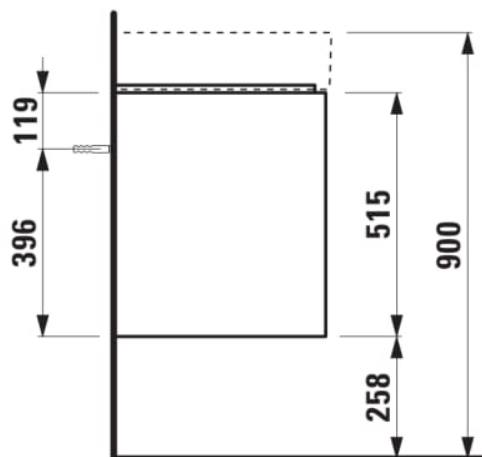

LANI

Meuble sous lavabo 900, 2 tiroirs, pour
lavabo Kartell • LAUFEN H810338

COULEUR ET FINITION

■ 266 Gris traffic

Combinaison des portes et des tiroirs : 2
Tiroirs

Poids net / kg : 30,5

Type d'installation : Suspensu

Commodity Code/Import Code Number for
Foreign Trad : 94036090

Structure du meuble : Tiroirs

DESSINS TECHNIQUES

COMPATIBLE AVEC

Lavabo mural ou à poser
sur meuble, tablette à
droite, avec écoulement
caché

H810338...1111