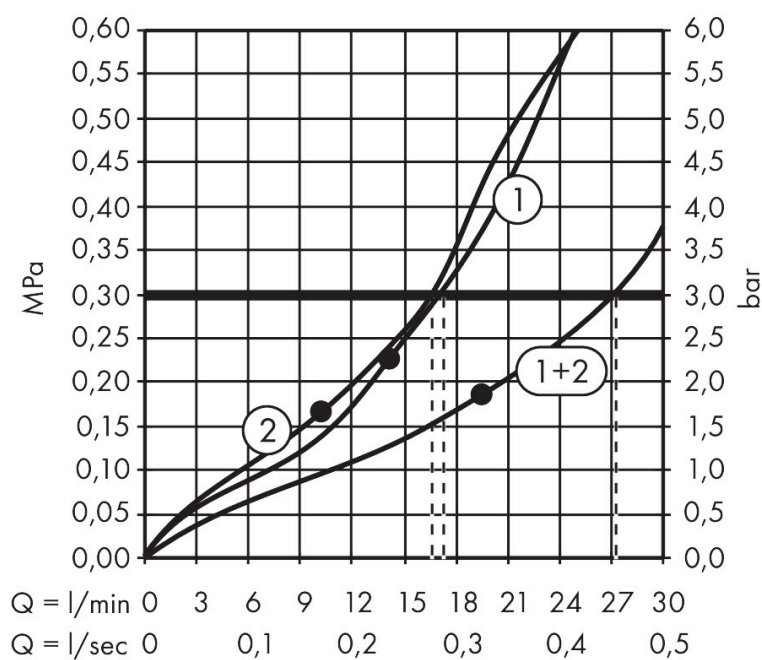

Merk AXOR
Artikelnaam **AXOR ShowerSolutions** hoofddouche 300 2jet met plafondaansluiting
Art.nr. 35304000
Oppervlakte chroom
Netto prijs 1.881,13 EUR

Stroomschema

1 Intense PowderRain
2 PowderRain

De verbruikswaarden werden in overeenstemming met de praktijk met de bijbehorende armaturen (thermostaat/mengkraan/inbouwventiel) gemeten.