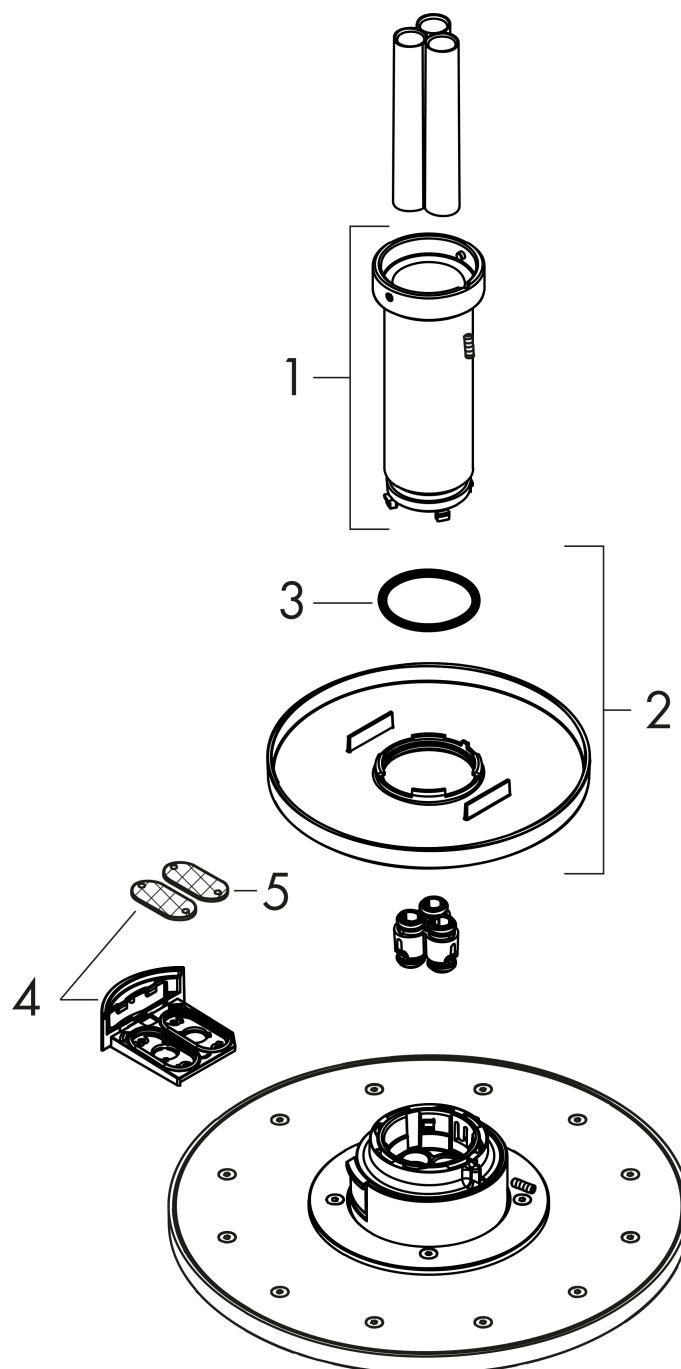

Merk	AXOR
Artikelnaam	AXOR ShowerSolutions hoofddouche 300 2jet met plafondaansluiting
Art.nr.	35304000
Oppervlakte	chromom
Netto prijs	1.881,13 EUR

Explosietekening voor bouwjaar: >01/19