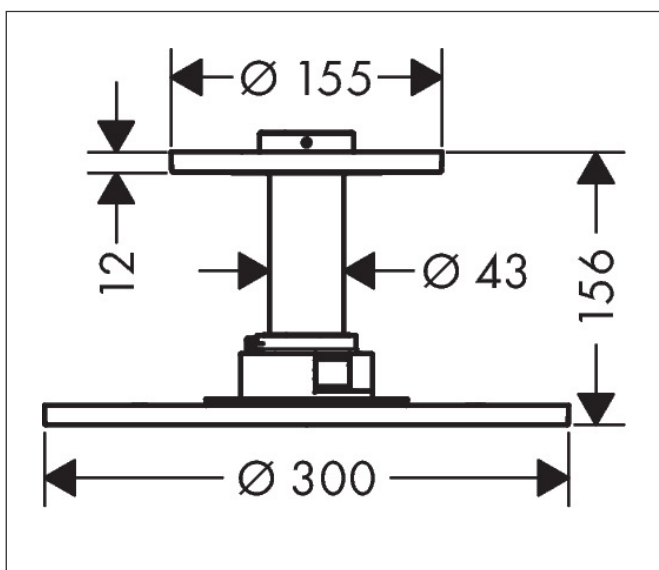

reddot winner 2021

reddot winner 2020

Product foto

Kenmerken

- bestaat uit: hoofdouche, plafondaansluiting
- diameter straalplaat 300 mm
- PowderRain, Intense PowderRain
- doorstroomhoeveelheid PowderRain-straal bij 3 bar: 18 l/min
- doorstroomhoeveelheid Intense PowderRain bij 3 bar: 17 l/min
- functie van: 14,5 l/min
- maximale doorstroomhoeveelheid bij 3 bar: 18 l/min
- dynamische straalnoppen komen pas tevoorschijn bij gebruik
- afdekplaat van metaal
- plafonddouche afneembaar voor reiniging
- ServiceCard met zeef kan zonder gereedschap worden verwijderd voor reiniging
- metalen plafondaansluiting
- plafondbevestiging 100 mm
- aansluiting: inbouwdeel

Maat tekeningen

Technologie

Straalsoorten

| | |
|-------------|---|
| Merk | AXOR |
| Artikelnaam | AXOR ShowerSolutions hoofddouche 300 2jet met plafondaansluiting |
| Art.nr. | 35304000 |
| Oppervlakte | chrom |
| Netto prijs | 1.881,13 EUR |