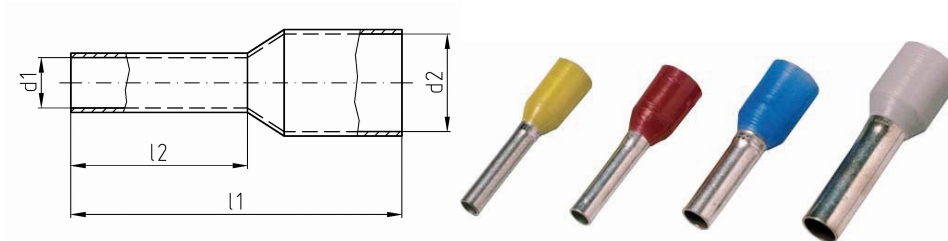

intercable

Datasheet Geïsoleerde Adereindhuls Kleursysteem 2 6mm²

Artikelnummer	ICIAE612GRÜ
Doorsnede Kabel	6mm ²
Penlengte	12 mm
Kleurcode (DIN46228 dl4)	groen
Materiaal	CU volgens DIN EN 13600
Afwerking	Galvanisch vertind

Maten:

L1	20 mm
L2	12 mm
D1	3.5mm
Gewicht	0.28 kg/100