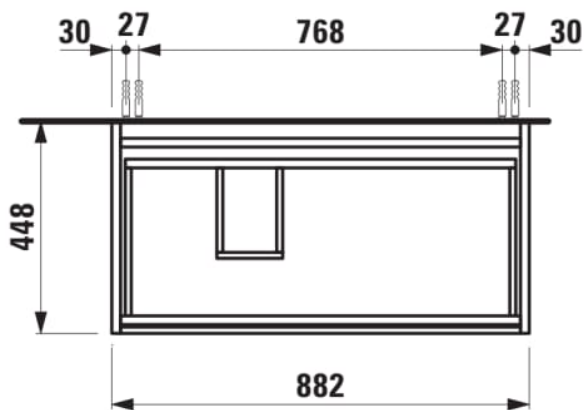

### COULEUR ET FINITION

■ 267 Chêne sauvage

Combinaison des portes et des tiroirs : 2  
Tiroirs

Poids net / kg : 30,5

Type d'installation : Suspendu

Commodity Code/Import Code Number for  
Foreign Trad : 94036090

Structure du meuble : Tiroirs

### DESSINS TECHNIQUES

COMPATIBLE AVEC

Lavabo mural ou à poser  
sur meuble, tablette à  
droite, avec écoulement  
caché

**H810338...1111**