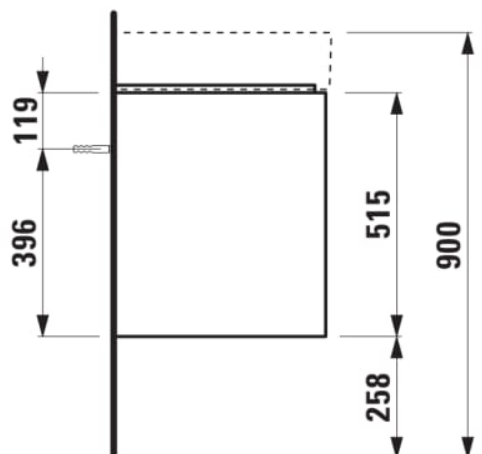

### COULEUR ET FINITION

■ 267 Chêne sauvage

Combinaison des portes et des tiroirs : 2  
Tiroirs

Poids net / kg : 30,5

Type d'installation : Suspendu

Commodity Code/Import Code Number for  
Foreign Trad : 94036090

Structure du meuble : Tiroirs

### DESSINS TECHNIQUES

COMPATIBLE AVEC

Lavabo mural ou à poser  
sur meuble, tablette à  
droite, avec écoulement  
caché

**H810338...1111**