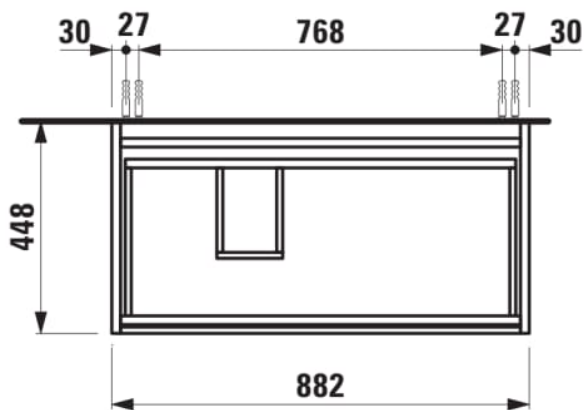

LANI

Meuble sous lavabo 900, 2 tiroirs, pour lavabo Kartell • LAUFEN H810338

COULEUR ET FINITION

■ 990 Special colour

Combinaison des portes et des tiroirs : 2
Tiroirs

Poids net / kg : 30,5

Type d'installation : Suspensu

Commodity Code/Import Code Number for
Foreign Trad : 94036090

Structure du meuble : Tiroirs

DESSINS TECHNIQUES

COMPATIBLE AVEC

Lavabo mural ou à poser
sur meuble, tablette à
droite, avec écoulement
caché

H810338...1111