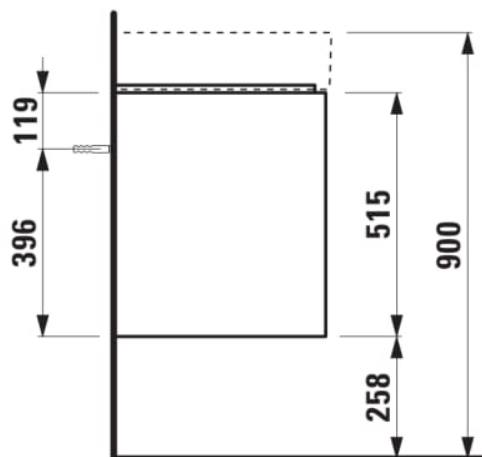

LANI

Meuble sous lavabo 900, 2 tiroirs, pour lavabo Kartell • LAUFEN H810338

COULEUR ET FINITION

■ 990 Special colour

Combinaison des portes et des tiroirs : 2
Tiroirs

Poids net / kg : 30,5

Type d'installation : Suspensu

Commodity Code/Import Code Number for
Foreign Trad : 94036090

Structure du meuble : Tiroirs

DESSINS TECHNIQUES

COMPATIBLE AVEC

Lavabo mural ou à poser
sur meuble, tablette à
droite, avec écoulement
caché

H810338...1111