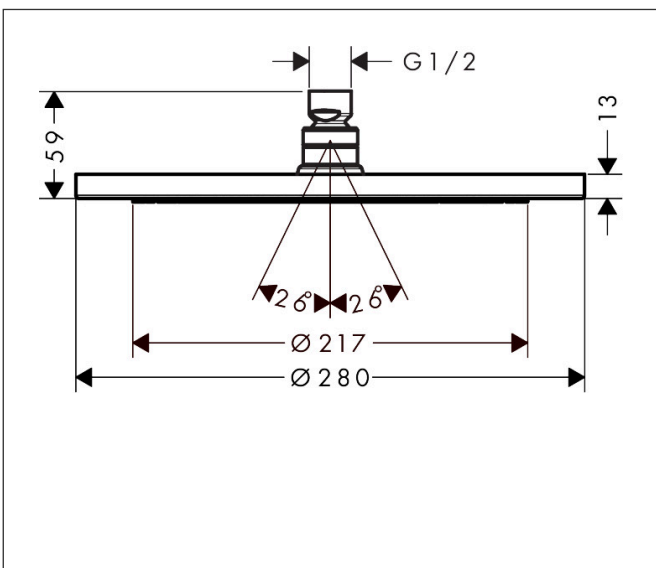

Merk hansgrohe
 Artikelnaam **Croma** hoofddouche 280 1jet EcoSmart
 Art.nr. 26221670
 Oppervlakte mat zwart
 Netto prijs 618,21 EUR

Product foto

Kenmerken

- diameter straalplaat 280 mm
- RainAir volle zachte regenstraal
- functie van: 7,8 l/min
- maximale doorstroomhoeveelheid bij 3 bar: 8,5 l/min
- hoek hoofddouche verstelbaar
- afdekplaat van metaal
- straalplaat voor reiniging afneembaar
- EcoSmart: Veel waterplezier met veel minder water

Maat tekeningen

Technologie

Straalsoorten

Certificaat

Merk	hansgrohe
Artikelnaam	Croma hoofddouche 280 1jet EcoSmart
Art.nr.	26221670
Oppervlakte	mat zwart
Netto prijs	618,21 EUR

Benodigde onderdelen (naar keuze)

Product foto	Artikelnaam	Art.nr.	Prijs
	hansgrohe douche-arm 389 mm	27413670	154,88
	hansgrohe plafondbevestiging S 100 mm	27393670	103,91
	hansgrohe plafondbevestiging S 300 mm	27389670	148,72

Merk hansgrohe
 Artikelnaam **Croma** hoofddouche 280 1jet EcoSmart
 Art.nr. 26221670
 Oppervlakte mat zwart
 Netto prijs 618,21 EUR

Explosietekening voor bouwjaar: >06/20

Merk hansgrohe
 Artikelnaam **Croma** hoofddouche 280 1jet EcoSmart
 Art.nr. 26221670
 Oppervlakte mat zwart
 Netto prijs 618,21 EUR

Onderdelen voor bouwjaar: >06/20