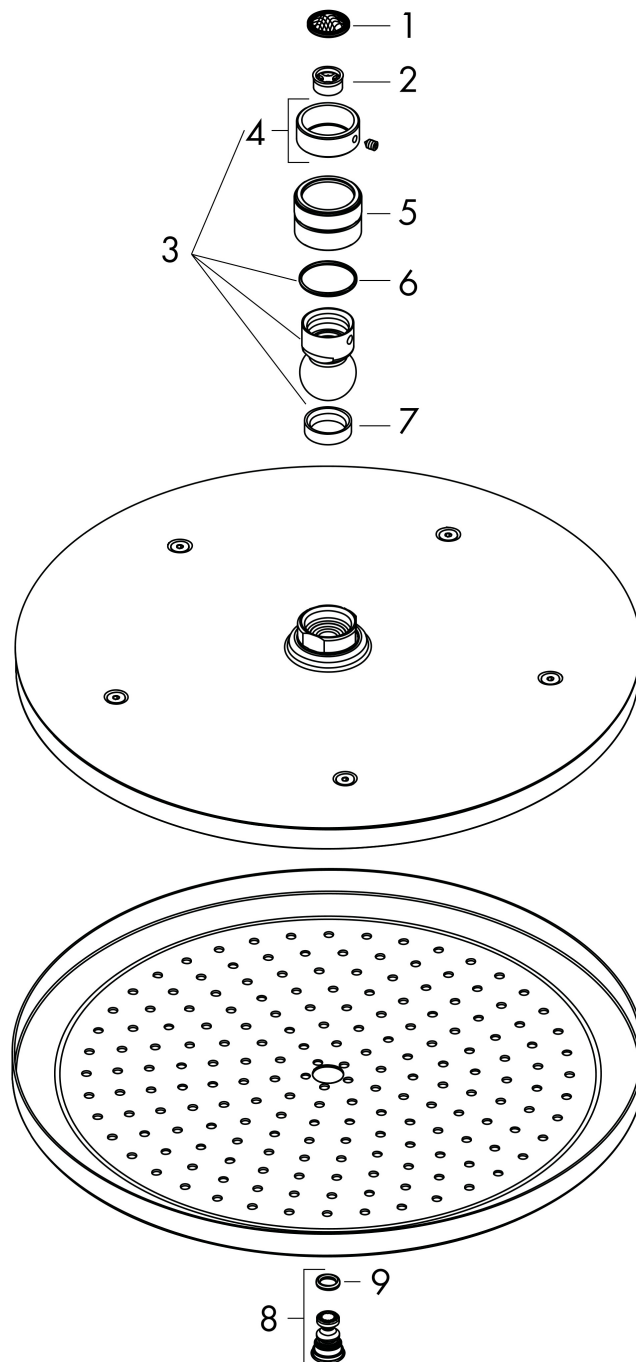

Merk hansgrohe
Artikelnaam **Croma** hoofddouche 280 1jet EcoSmart
Art.nr. 26221670
Oppervlakte mat zwart
Netto prijs 618,21 EUR

Explosietekening voor bouwjaar: >06/20

Merk hansgrohe
Artikelnaam **Croma** hoofddouche 280 1jet EcoSmart
Art.nr. 26221670
Oppervlakte mat zwart
Netto prijs 618,21 EUR

Onderdelen voor bouwjaar: >06/20

Pos	Beschrijving	Art.nr.	Prijs
1	zeefdichting	94246000	3,12
2	doorstroombegrenzer (9 l/min)	95659000	8,01
3	kogelgewricht	98941670	51,06
4	borgring	98942670	25,90
5	moer	97958670	7,49
6	stelring	97536000	4,99
7	dichting	97606000	4,99
8	luchtjets (Eco)	95795670	40,14
9	O-ring 7x2	98419000	3,12