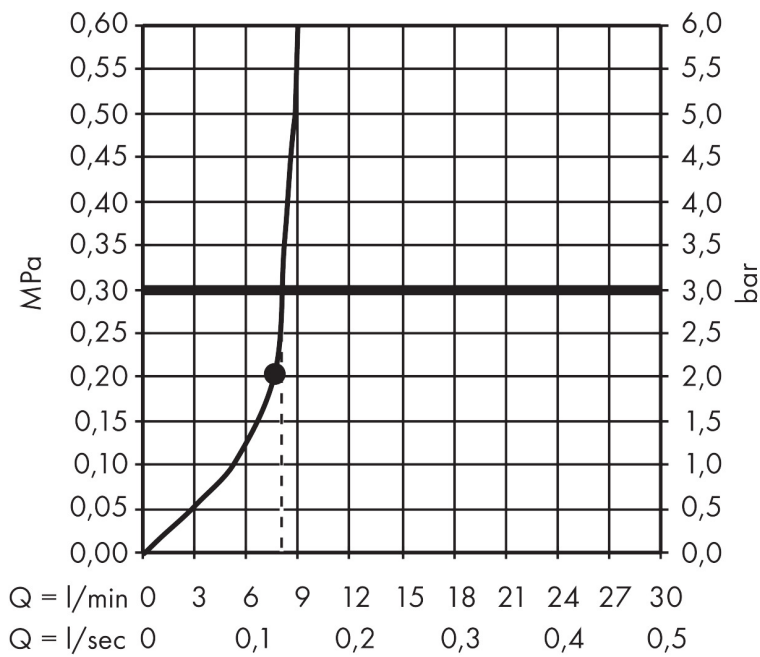

Merk hansgrohe
 Artikelnaam **Croma** hoofddouche 280 1jet EcoSmart
 Art.nr. 26221670
 Oppervlakte mat zwart
 Netto prijs 618,21 EUR

Product foto

Kenmerken

- diameter straalplaat 280 mm
- RainAir volle zachte regenstraal
- functie van: 7,8 l/min
- maximale doorstroomhoeveelheid bij 3 bar: 8,5 l/min
- hoek hoofddouche verstelbaar
- afdekplaat van metaal
- straalplaat voor reiniging afneembaar
- EcoSmart: Veel waterplezier met veel minder water

Maat tekeningen

Technologie

Straalsoorten

Certificaat

Merk	hansgrohe
Artikelnaam	Croma hoofddouche 280 1jet EcoSmart
Art.nr.	26221670
Oppervlakte	mat zwart
Netto prijs	618,21 EUR

Benodigde onderdelen (naar keuze)

Product foto	Artikelnaam	Art.nr.	Prijs
	hansgrohe douche-arm 389 mm	27413670	154,88
	hansgrohe plafondbevestiging S 100 mm	27393670	103,91
	hansgrohe plafondbevestiging S 300 mm	27389670	148,72

Merk hansgrohe
 Artikelnaam **Croma** hoofddouche 280 1jet EcoSmart
 Art.nr. 26221670
 Oppervlakte mat zwart
 Netto prijs 618,21 EUR

Stroomschema

De verbruikswaarden werden in overeenstemming met de praktijk met de bijbehorende armaturen (thermostaat/mengkraan/inbouwventiel) gemeten.

Merk hansgrohe
Artikelnaam **Croma** hoofddouche 280 1jet EcoSmart
Art.nr. 26221670
Oppervlakte mat zwart
Netto prijs 618,21 EUR