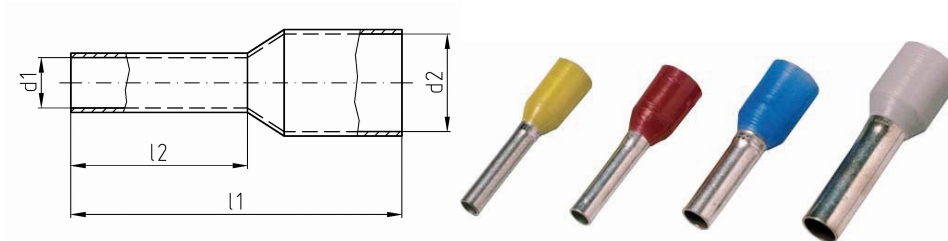

intercable

Datasheet Geïsoleerde Adereindhuls DIN46228 6mm²

| | |
|---------------------------------|-------------------------|
| Artikelnummer | ICIAE612 |
| Doorsnede Kabel | 6mm ² |
| Penlengte | 12mm |
| Kleurcode (DIN46228 dl4) | geel |
| Materiaal | CU volgens DIN EN 13600 |
| Afwerking | Galvanisch vertind |

Maten:

| | |
|----------------|-------------|
| L1 | 20 mm |
| L2 | 12 mm |
| D1 | 3.5mm |
| Gewicht | 0.28 kg/100 |
| | |