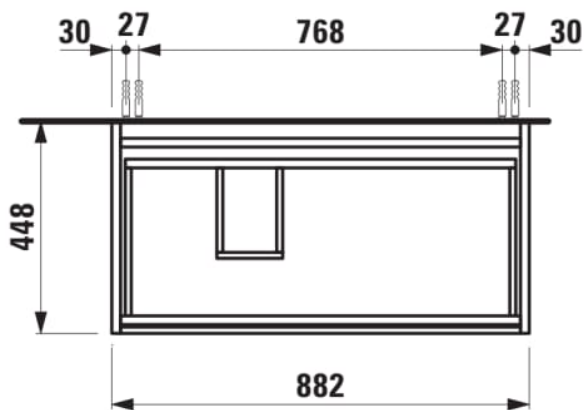

### COULEUR ET FINITION

 999 Multicolour

Combinaison des portes et des tiroirs : 2  
Tiroirs

Poids net / kg : 30,5

Type d'installation : Suspendu

Commodity Code/Import Code Number for  
Foreign Trad : 94036090

Structure du meuble : Tiroirs

### DESSINS TECHNIQUES

COMPATIBLE AVEC

Lavabo mural ou à poser  
sur meuble, tablette à  
droite, avec écoulement  
caché

**H810338...1111**