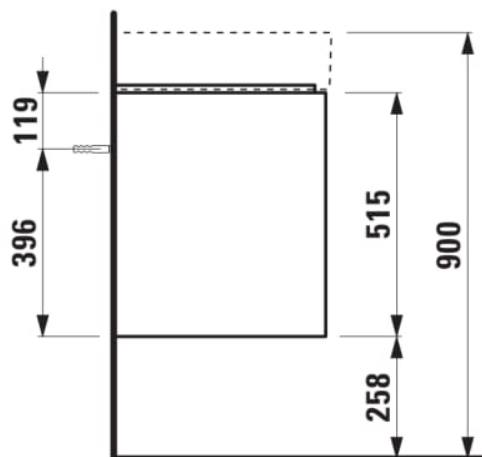

### COULEUR ET FINITION

 999 Multicolour

Combinaison des portes et des tiroirs : 2  
Tiroirs

Poids net / kg : 30,5

Type d'installation : Suspendu

Commodity Code/Import Code Number for  
Foreign Trad : 94036090

Structure du meuble : Tiroirs

### DESSINS TECHNIQUES

COMPATIBLE AVEC

Lavabo mural ou à poser  
sur meuble, tablette à  
droite, avec écoulement  
caché

**H810338...1111**