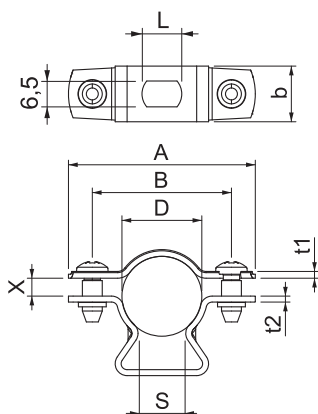

Technisch specificatieblad

Afstandsklem 733

Artikelnr. 1362814

Afstandsklem voor montage van buizen en kabels aan wand, plafond en vloer. Met zelfborgend deksel. Bevestiging via sleufgat. Vanaf klemgrootte 20 geschikt voor montage met nagelapparaat of boutplaatgereedschap.

Toegelaten voor het functiebehoud conform DIN 4102 deel 12, functiebehoudklassen E 30 tot E90 (behalve ALU).

Alu Aluminium

Stamgegevens

Bestelnr.	1362814
Type	ASL 733 20 ALU
Dimensie	17-20mm
Materiaal	aluminium
Materiaal-afk.	Alu
Kleinste verkoop-eenheid (VG)	25 Stuk
Gewicht	1,10 kg/100 st.

Technische gegevens

Afmeting A	47,00 mm
Afmeting B	35,00 mm
Afmeting b	14,00 mm
Afmeting D	17,00 - 20,00 mm
Afmeting D	20,00 mm
Afmeting L	10,00 mm
Afmeting s	12,00 mm
Afmeting t1	1,25 mm
Afmeting t2	1,50 mm
Afmeting x	4,50 mm
Afstand tot de wand	<input checked="" type="checkbox"/>
Aantal kabels/buizen	1
Uitvoering	Gesloten
Type bevestiging voor diameter	Schroefgat 17 - 20 mm
Halogeenvrij	<input checked="" type="checkbox"/>
Met kunststof mantel	<input type="checkbox"/>
Materiaaldikte	1,50 mm
Spanbereik D	17,00 - 20,00 mm
UV-bestendig	<input checked="" type="checkbox"/>