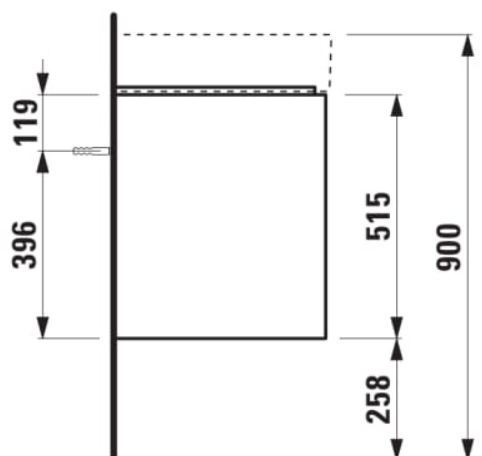

LANI

Meuble sous lavabo 900, 2 tiroirs, pour
lavabo Kartell • LAUFEN H810339

COULEUR ET FINITION

261 Blanc brillant

Combinaison des portes et des tiroirs : 2
Tiroirs

Poids net / kg : 30,5

Type d'installation : Suspendu

Commodity Code/Import Code Number for
Foreign Trad : 94036090

Structure du meuble : Tiroirs

DESSINS TECHNIQUES

COMPATIBLE AVEC

Lavabo mural ou à poser
sur meuble, tablette à
gauche, avec écoulement
caché

H810339...1111