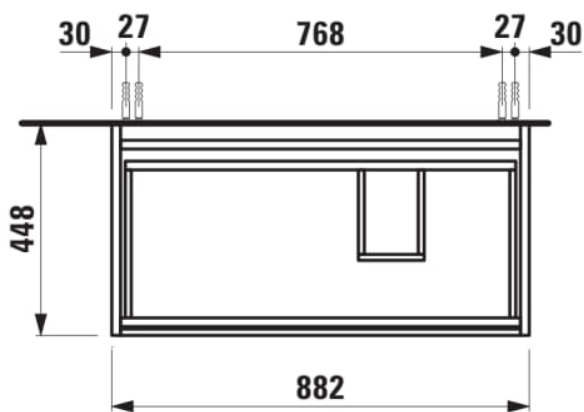

LANI

Meuble sous lavabo 900, 2 tiroirs, pour
lavabo Kartell • LAUFEN H810339

COULEUR ET FINITION

261 Blanc brillant

Combinaison des portes et des tiroirs : 2
Tiroirs

Poids net / kg : 30,5

Type d'installation : Suspendu

Commodity Code/Import Code Number for
Foreign Trad : 94036090

Structure du meuble : Tiroirs

DESSINS TECHNIQUES

COMPATIBLE AVEC

Lavabo mural ou à poser
sur meuble, tablette à
gauche, avec écoulement
caché

H810339...1111