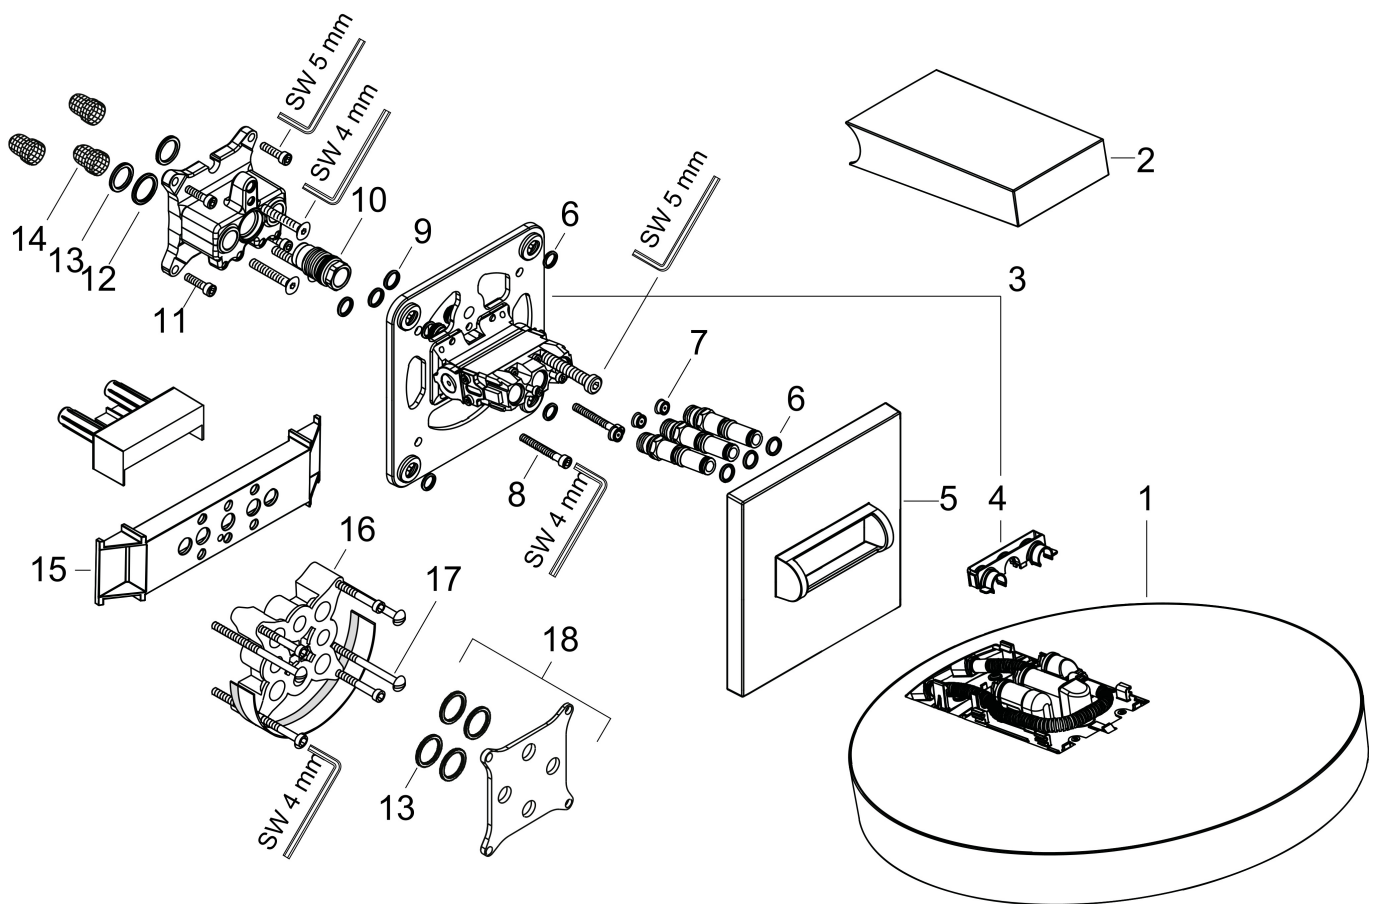

Merk	hansgrohe
Artikelnaam	Rainfinity PowderRain hoofddouche 250 3jet EcoSmart met douche-arm
Art.nr.	26233000
Oppervlakte	chromo
Netto prijs	1.399,11 EUR

Explosietekening voor bouwjaar: >07/19