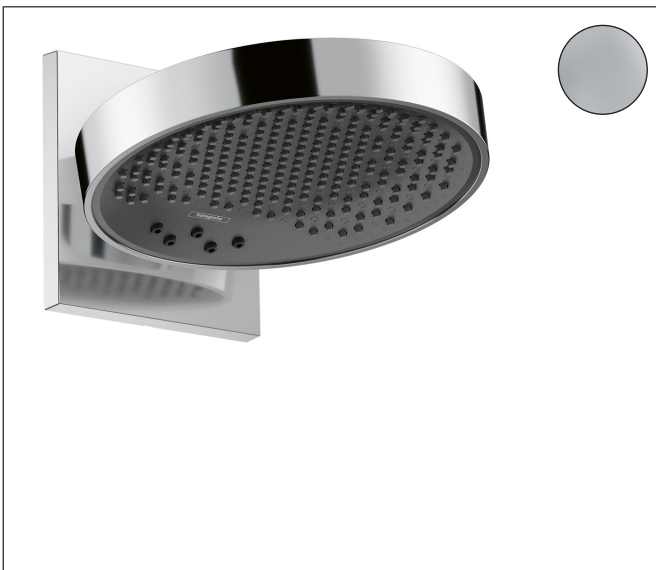

Merk hansgrohe  
 Artikelnaam **Rainfinity** PowderRain hoofddouche 250 3jet EcoSmart met douche-arm  
 Art.nr. 26233000  
 Oppervlakte chroom  
 Netto prijs 1.399,11 EUR

reddot award 2019  
best of the best

## Product foto

## Kenmerken

- bestaat uit: hoofddouche, wandaansluiting
- diameter straalplaat 250 mm
- PowderRain, Intense PowderRain, RainStream brede watervalstraal
- FlexPower: straalnoppen passen zich automatisch aan de waterdruk aan door te openen en te sluiten
- QuickClean+: voorkom kalkaanslag dankzij de elasticiteit van de straalnoppen
- doorstroomhoeveelheid PowderRain-straal bij 3 bar: 9 l/min
- doorstroomhoeveelheid Intense PowderRain bij 3 bar: 9 l/min
- functie van: 7 l/min
- maximale doorstroomhoeveelheid bij 3 bar: 9 l/min
- voorsprong: 273 mm
- middelste straalshijf: 151 mm
- frame: metaal
- afdekplaat van aluminium
- oppervlak straalplaat: grafiet
- plafonddouche afneembaar voor reiniging
- douchekep is verticaal verstelbaar tussen 10-30°
- bediening van de 3 straalzones met 3 stopkranen of een omstelkraan met 3 uitgangen - zie montagehandleiding voor aansluitmogelijkheden
- EcoSmart: Veel waterplezier met veel minder water

## Straalsoorten

Merk	hansgrohe
Artikelnaam	<b>Rainfinity</b> PowderRain hoofddouche 250 3jet EcoSmart met douche-arm
Art.nr.	26233000
Oppervlakte	chrom
Netto prijs	1.399,11 EUR