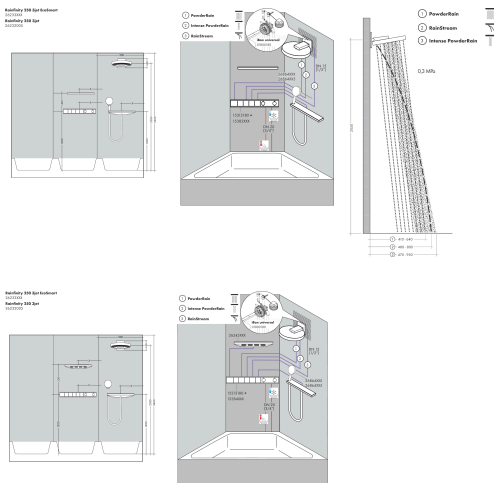

Merk **hansgrohe**
Artikelnaam **Rainfinity** PowderRain hoofddouche 250 3jet EcoSmart met douche-arm
Art.nr. 26233000
Oppervlakte chroom
Netto prijs 1.399,11 EUR

reddot award 2019
best of the best

Installatievoorbeelden

Afmetingen kunnen variëren vanwege keramische toleranties die verband houden met het productieproces.