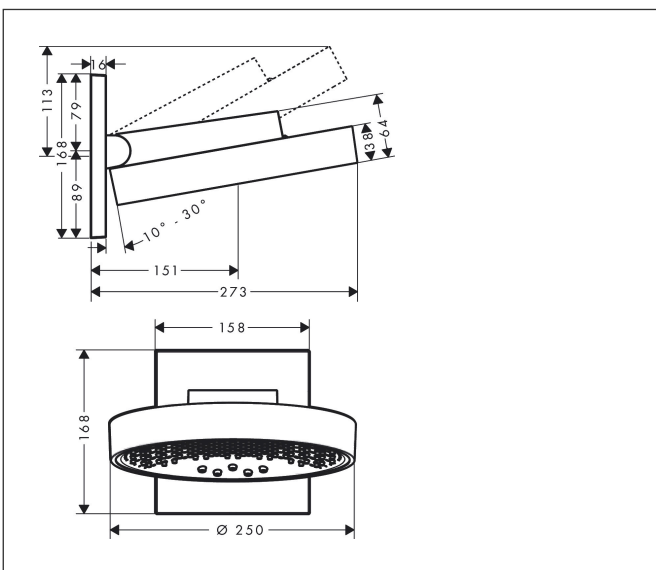

## Kenmerken

- bestaat uit: hoofddouche, wandaansluiting
- diameter straalplaat 250 mm
- PowderRain, Intense PowderRain, RainStream brede watervalstraal
- FlexPower: straalnoppen passen zich automatisch aan de waterdruk aan door te openen en te sluiten
- QuickClean+: voorkom kalkaanslag dankzij de elasticiteit van de straalnoppen
- doorstroomhoeveelheid PowderRain-straal bij 3 bar: 9 l/min
- doorstroomhoeveelheid Intense PowderRain bij 3 bar: 9 l/min
- functie van: 7 l/min
- maximale doorstroomhoeveelheid bij 3 bar: 9 l/min
- voorsprong: 273 mm
- middelste straalshijf: 151 mm
- frame: metaal
- afdekplaat van aluminium
- oppervlak straalplaat: grafiet
- plafonddouche afneembaar voor reiniging
- douchekep is verticaal verstelbaar tussen 10-30°
- bediening van de 3 straalzones met 3 stopkranen of een omstelkraan met 3 uitgangen - zie montagehandleiding voor aansluitmogelijkheden
- EcoSmart: Veel waterplezier met veel minder water

## Maat tekeningen