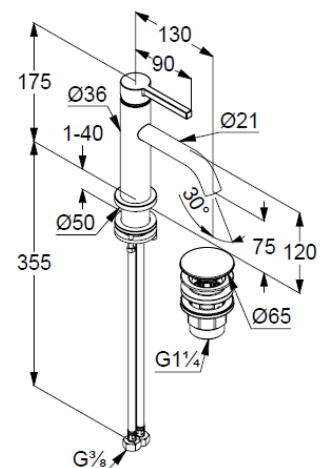

geschlossener Hebel, Metall

Strahlregler, S-Pointer M18,5 PCA

Keramik-Kartusche

Durchflussmenge bei 3 bar 4,5 l/min.

fester Auslauf

flexible Druckschläuche G3/8 DVGW zugelassen

Schaftbefestigung

Push open Ablaufgarnitur G1 1/4

für Waschtische mit Überlauf

EU-Taxonomie: max. 6 l/min. -

wesentlicher Beitrag (SC) möglich

Produktabbildung/ Product picture

Maßzeichnung/ Dimensional drawing

Durchfluss/ Flow rate