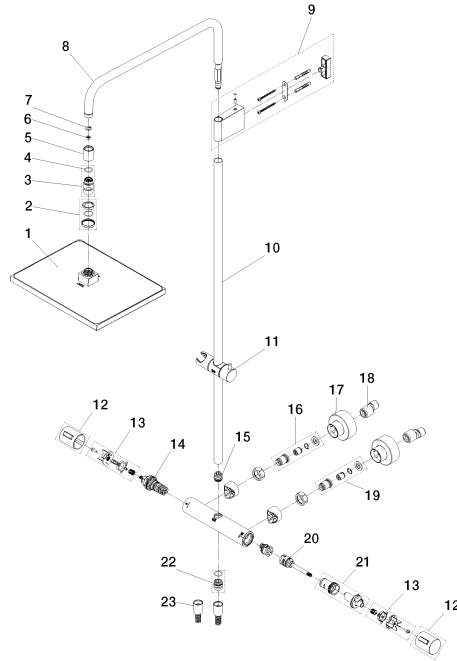

**Showerpipe mit Brause-Thermostat ohne Handbrause 300 x 240 mm - Bronze SERIENSPEZIFISC
gebürstet (PVD)**

34 464 980 Produktversion ab 01.11.2025

Ersatzteile für die
anderen
Oberflächenvarianten
finden Sie hier:
Chrom

Showerpipe mit Brause-Thermostat ohne Handbrause 300 x 240 mm - Bronze gebürstet (PVD) SERIENSPEZIFISCH

34 464 980 Produktversion ab 01.11.2025

Ersatzteilstückliste

Nr.	Artikelnummer	Benennung	Verbaumenge	Lieferzeit
2	90 23 10 096 00 90	Ringsatz für Regenbrause -	1,00	2
10	90 28 22 612 00-42	Rohr Ø 20 x 911,5 mm - Bronze gebürstet (PVD)	1,00	20
15	90 24 03 540 01 90	Nippel Anschlussnippel M20 x 1,5 -	1,00	2
13	90 12 12 072 00 90	Aufnahme für Thermostatgriff Ø 15 x 12 mm -	2,00	2
23	90 30 02 090 00-42	Schlauch	1,00	-
Ersatzteil nicht mehr bestellbar, bitte bestellen Sie den Nachfolgeartikel				
12	90 17 33 030 01-42	Griff für Thermostat Ø 41 x 50 mm - Bronze gebürstet (PVD)	2,00	20
3	90 18 40 260 00-42	Kugelgelenk mit Rohrbelüfter - Bronze gebürstet (PVD)	1,00	20
5	90 21 02 029 00-42	Haube/Hülse für Regenbrause - Bronze gebürstet (PVD)	1,00	20
19	90 31 20 540 00 90	Anschluss Sitz mit Rückflussverhinderer rechts -	1,00	2
18	04 11 04 030 00 90	S-Anschluss mit Schalldämpfer und Dichtung 1 Paar G1/2 x G3/4 -	1,00	2
9	90 17 20 315 00-42	Halter Wandhalter komplett - Bronze gebürstet (PVD)	1,00	30
21	90 30 40 018 00 90	Adapter für Umstellung -	1,00	2
17	90 31 20 512 00-42	Rosette zweiteilig 1 Paar - Bronze gebürstet (PVD)	2,00	20
8	90 28 22 613 00-42	Auslauf Ø 21 x 235 x 471 mm - Bronze gebürstet (PVD)	1,00	20
4	09 14 10 116 90	O-Ring EPDM 70 17,17 x 1,78 mm -	1,00	2
22	90 31 20 516 00-42	Nippel M20 x 1,5 x 1/2" - Bronze gebürstet (PVD)	1,00	20
7	09 16 01 014 90	Ring Sicherungsring Ø 15 x 1 mm -	1,00	2
1	90 12 05 131 00-42	Regenbrause eckig 300 x 240 mm - Bronze gebürstet (PVD)	1,00	20
6	09 23 01 132 90	Durchflussbegrenzer rosa 14 l/min. -	1,00	2
16	90 31 20 530 00 90	Anschluss Sitz mit Rückflussverhinderer links -	1,00	2
11	12 550 970-42	Schieber - Bronze gebürstet (PVD)	1,00	20
14	90 15 02 071 00 90	Thermostatkartusche -	1,00	2
20	90 15 02 071 03 90	Umstellung 25 x 25 x 102 mm -	1,00	2