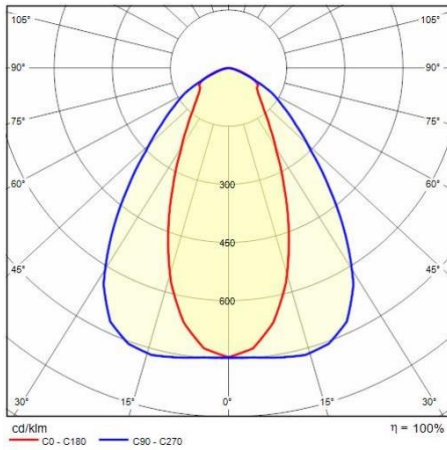

Fotometrische gegevens

Om een constante actualisering van haar producten te bevorderen, behoudt PERFORMANCE iN LIGHTING zich het recht voor om zonder voorafgaande kennisgeving, wijzigingen aan te brengen. Daarom is het altijd aan te raden om de laatste versie te lezen die op de website www.performanceinlighting.com is gepubliceerd. Geleverde lumenoutput en stroomverbruik, inclusief verliezen, zijn onderhevig aan een tolerantie van +/-7%. Tenzij anders vermeld, gelden de waarden bij een omgevingstemperatuur van 25°C. De garantievoorwaarden zijn beschikbaar op <https://www.performanceinlighting.com/qr/company/led-warranty>