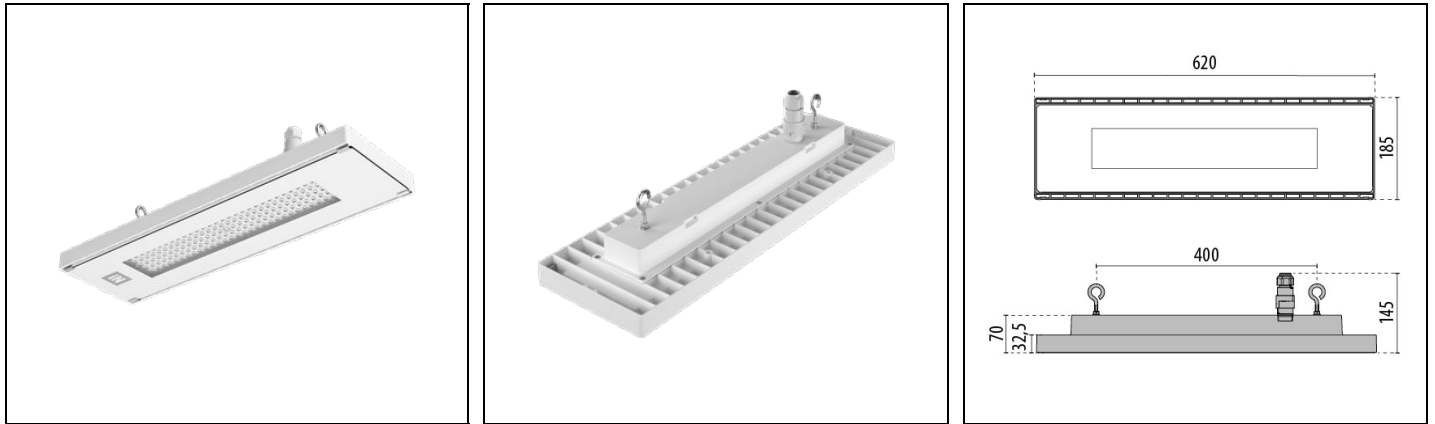

LAMA+ MINI ELL

Bestelnr. 3105993

Omschrijving

Highbay voor industriële verlichting, voor binnen en buiten, bestaande uit:

- Bodemplaat en deksel van spuitgietaluminium, gelakt met polyester poederlak na chemische conversiebehandeling van het oppervlak ISO 9227/12944 - ISO 9223 (C5)
- Afscherming van extra helder vlak gehard veiligheidsglas
- De afscherming is onlosmakelijk verbonden met de behuizing met een siliconenpakking bestand tegen hoge temperaturen
- Optische groep bestaande uit lenzen van technopolymeer met zeer hoge licht-doorgave
- Elektrische verbinding met een externe IP66 snelconnector waardoor de verbinding aan het net tot stand kan worden gebracht zonder het armatuur te openen, gemaakt van PA66 met contacten van verzilverd messing, voor Ø 9 - Ø 12 mm kabels
- Pakking van slijtvast siliconen, met zeer hoge elastische terugveer-capaciteit
- Haak voor ophangen in verzinkt staal
- Schroeven van roestvrij staal
- Sluitveer van het glas van roestvrij staal
- De versies EM zijn compleet met noodverlichtingsunit met een autonomie van 1 uur, en kunnen zowel als algemene verlichting en als noodverlichting gebruikt worden
- Leverbaar zijn versies met ON-OFF driver en dimbare DALI driver, separaat te bestellen
- Design by ROBERTO FIORATO

Product gegevens

ETIM Groep:	EG000027	ETIM Klasse:	EC001716
-------------	----------	--------------	----------

Algemene informatie

Lamphouder:	LED	Lichtbron:	LED
Nominale lichtstroom [lm]:	16732	Reële lichtstroom [lm]:	13944
Armatuur wattage [W]:	101 W	Specifieke lichtstroom [lm/W]:	138
CRI:	80	Kleurtemperatuur [K]:	4000
Kleur / Afwerking:	WH-87 / Wit / Structuur mat	IP waarde:	IP66
Impact resistance / impact energy:	IK06 1J xx3	Beschermingsklasse:	I
Optiek:	ELL - Elliptische	Stralingshoek:	45°x85°
Nettogewicht [kg]:	4.345	Totale lengte [mm]:	620
Totale breedte [mm]:	185	Totale hoogte [mm]:	145