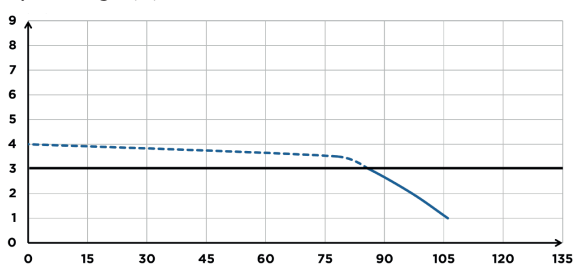

Sanicompact Pro

3 m
1% 30 m

PRODUCTVOORDELEN

- Eenvoudig te installeren
- Versie met wastafelaansluiting beschikbaar: C11LVNL
- Afvoercapaciteit >100 l/min
- Dubbele spoelfunctie ECO+ 1.8/3 L

AANSLUITINGEN

← Afvoerdiameter
ext: 32 mm

→ Diameter inlaten
ext: 40 mm

multi-messen-snijschijf

INHOUD VERPAKKING

Terugslagklep, vloerbevestigingen, afneembaar soft-close deksel

POMPCURVE

Opvoerhoogte (m)

Debit (l/min)

TECHNISCHE SPECIFICATIES

Aantal inlaten	1	
Diameter inlaten ext	40 mm (handwasbakje)	
Afvoerdiameter ext	32 mm	
T° max. van inkomend water	35°C	
Spoelvolumen	1.8/3 L	
Spanning - Frequentie	220-240 V - 50-60 Hz	
Motorverbruik	550 W	
Beschermingsgraad (IP)	IP44	
Elektrische klasse	I	
Geluidsniveau	51 dB(A)	
Identificatie en logistiek		
Brutogewicht	31 kg	
EAN-code	3308815065960	3308813099011
Artikel nr.	C11LVNL	C11NL