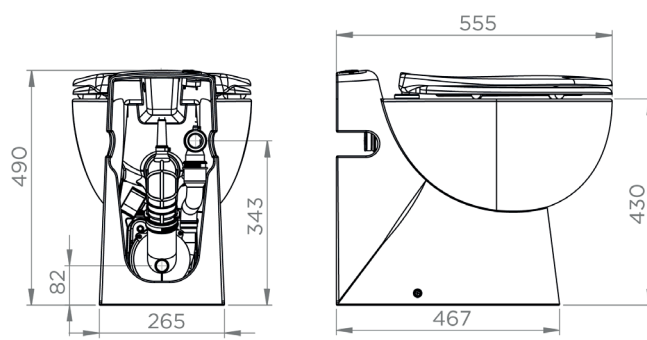

← Afvoerdiameter
ext: 32 mm

→ Diameter inlaten
ext: 40 mm

multi-messen-snijschijf

INHOUD VERPAKKING

Terugslagklep, vloerbevestigingen, afneembaar soft-close deksel

POMPCURVE

Opvoerhoogte (m)

Debit (l/min)

TECHNISCHE SPECIFICATIES

Aantal inlaten	1	
Diameter inlaten ext	40 mm (handwasbakje)	
Afvoerdiameter ext	32 mm	
T° max. van inkomend water	35°C	
Spoelvolumen	1.8/3 L	
Spanning - Frequentie	220-240 V - 50-60 Hz	
Motorverbruik	550 W	
Beschermingsgraad (IP)	IP44	
Elektrische klasse	I	
Geluidsniveau	51 dB(A)	
Identificatie en logistiek		
Brutogewicht	31 kg	
EAN-code	3308815065960	3308813099011
Artikel nr.	C11LVNL	C11NL

OPTIONEEL

Sanifix
EAN-code: 3308815090412
Artikel nr.: ABA100001

Afmetingen (mm)