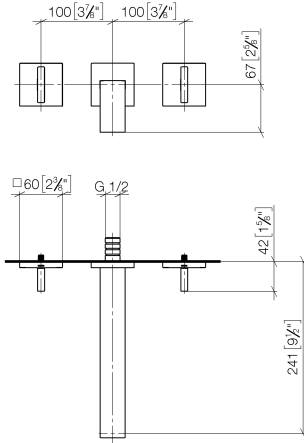

36 717 782

- Ausladung 240 mm
- starrer Auslauf
- rechteckiger luftangereicherter Strahl
- Bohrungsdurchmesser Seitenventil 40 mm
- Bohrungsdurchmesser Auslauf 40 mm
- Einzelrosette 60 x 60 mm
- Durchfluss max. 5,7 l/min
- bleifrei
- Dieses Produkt leistet einen Beitrag zur Erfüllung der Vorgaben von nachhaltigen Gebäudezertifizierungen, z.B. LEED®, BREEAM®, DGNB

36 717 782

mm [inches]

Durchflussdiagramm

Codes & Standards

DIN 4109

ISO 3822

Scottish Water
Byelaws

UK Water Supply
Regulations