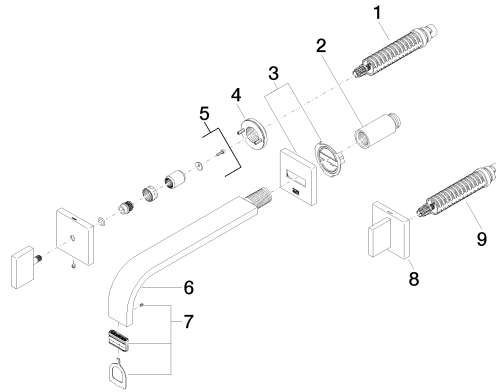

36 717 782

Ersatzteile für die
anderen
Oberflächenvarianten
finden Sie hier:
Chrom