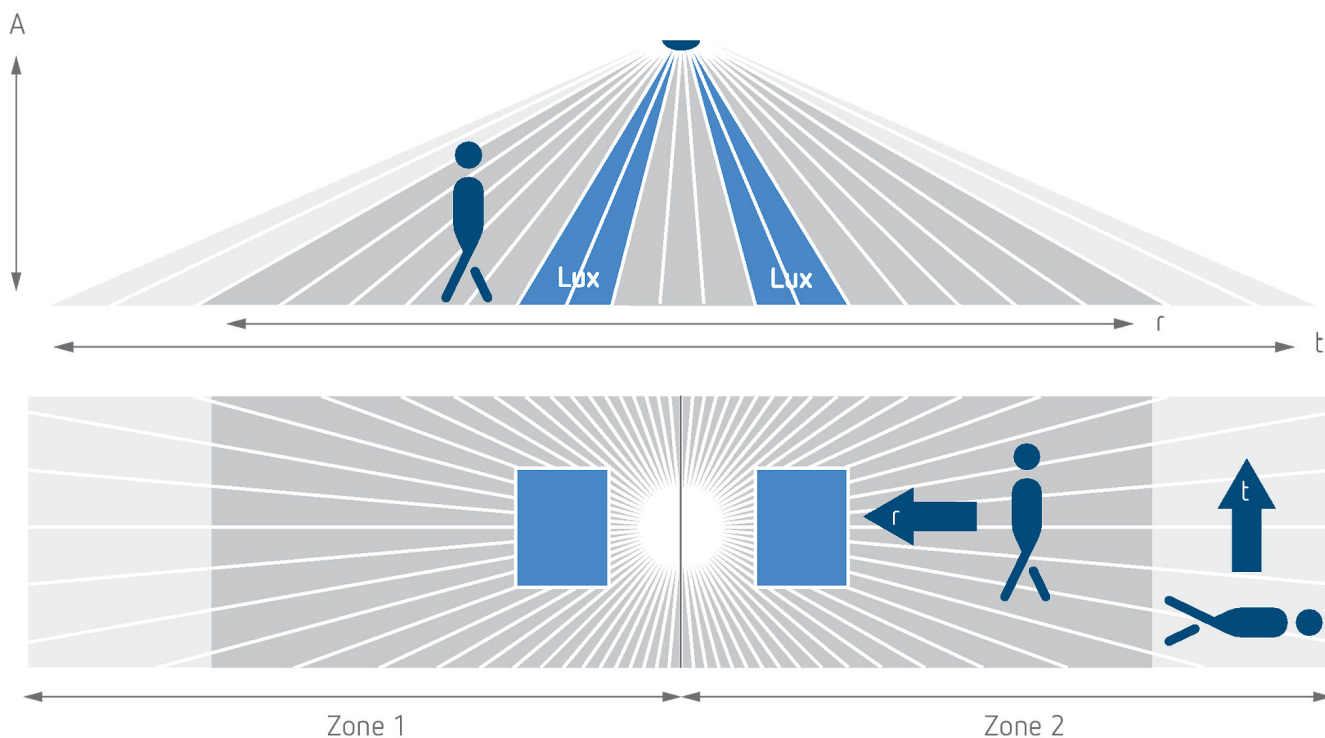

thePassa P360 KNX UP WH

Artikelnr.: 2019300

theben

Technische specificaties

thePassa P360 KNX UP WH		thePassa P360 KNX UP WH	
Montagehoogte	2 - 6 m	Lampsoorten	Energiespaarlampen, Fluorescentielampen, Gloei- / halogeenlampen, LEDs
Max. hoogte	15 m	Soort lichtmeting	Mixlichtmeting
Minimale hoogte	1,7 m	Nalooptijd aanwezigheid	10 s - 120 min
Meetbereik lichtsterkte	10 - 3000 lx	Inschakelvertraging aanwezigheid	10 s - 30 min / inactief
Detectiehoek	360°	Omgevingstemperatuur	-15°C ... 50°C
Type aansluiting	KNX-busklem	Detectiebereik	150 m² (30,0 x 5 m)
Soort montage	Plafondmontage	Kleur	Wit
Nalooptijd licht	30 s - 60 min	Beschermingsgraad	IP 54 (in ingebouwde toestand)

Detectiebereik voor planningstoepassingen bij een temperatuur van 21 °C

Montagehoogte (A)	Dwars op (t)	Recht op (R)
2 m	56 m² | 16 m x 3,5 m	56 m² | 16 m x 3,5 m
2,5 m	88 m² | 22 m x 4 m	72 m² | 18 m x 4 m
3 m	135 m² | 30 m x 4,5 m	90 m² | 20 m x 4,5 m
3,5 m	150 m² | 30 m x 5 m	100 m² | 20 m x 5 m
4 m	150 m² | 30 m x 5 m	100 m² | 20 m x 5 m
4,5 m	150 m² | 30 m x 5 m	100 m² | 20 m x 5 m
5 m	150 m² | 30 m x 5 m	100 m² | 20 m x 5 m
5,5 m	150 m² | 30 m x 5 m	100 m² | 20 m x 5 m
6 m	150 m² | 30 m x 5 m	100 m² | 20 m x 5 m

Technische wijzigingen en drukfouten voorbehouden

nadere informatie op: www.theben-nederland.nl/producten/2019300

De belastingsgegevens worden bepaald met voorbeeldige geselecteerde lichtbronnen en zijn daarom typische gegevens vanwege het grote aantal beschikbare producten.

14-5-2024
Pagina 2 van 4