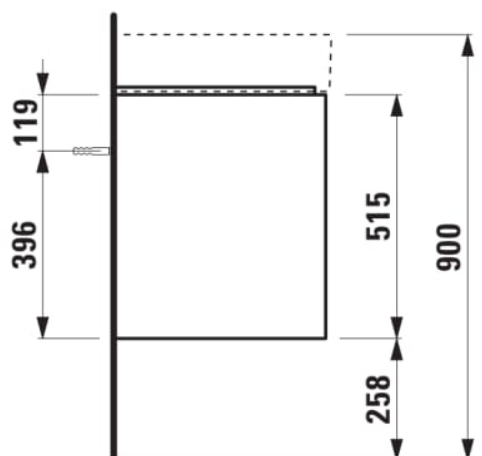

LANI

Meuble sous lavabo 900, 2 tiroirs, pour lavabo Kartell • LAUFEN H810339

COULEUR ET FINITION

■ 266 Gris traffic

Combinaison des portes et des tiroirs : 2
Tiroirs

Poids net / kg : 30,5

Type d'installation : Suspendu

Commodity Code/Import Code Number for
Foreign Trad : 94036090

Structure du meuble : Tiroirs

DESSINS TECHNIQUES

COMPATIBLE AVEC

Lavabo mural ou à poser
sur meuble, tablette à
gauche, avec écoulement
caché

H810339...1111