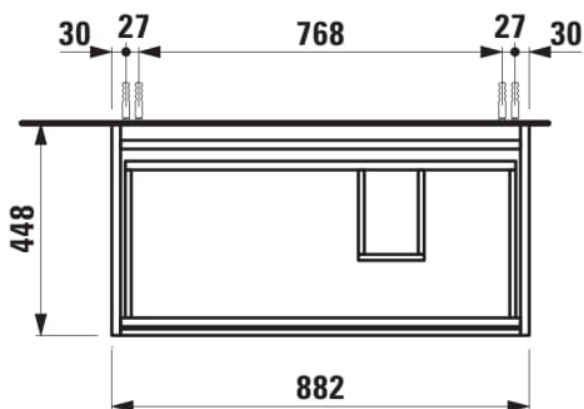

LANI

Meuble sous lavabo 900, 2 tiroirs, pour lavabo Kartell • LAUFEN H810339

COULEUR ET FINITION

■ 266 Gris traffic

Combinaison des portes et des tiroirs : 2
Tiroirs

Poids net / kg : 30,5

Type d'installation : Suspendu

Commodity Code/Import Code Number for
Foreign Trad : 94036090

Structure du meuble : Tiroirs

DESSINS TECHNIQUES

COMPATIBLE AVEC

Lavabo mural ou à poser
sur meuble, tablette à
gauche, avec écoulement
caché

H810339...1111