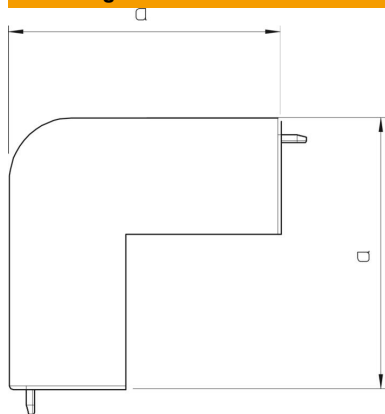

PC/
ABS

Polycarbonaat/acrylnitriël-butadieen-styrol

Stamgegevens

Artikelnummer	6175626
Type	WDKH-A30045RW
Omschrijving 1	Buitenhoek
Omschrijving 2	halogeenvrij
Fabrikant	OBO
Dimensie	30x45mm
Kleur	zuiver wit; RAL 9010
Materiaal	Polycarbonaat/acrylnitriël-butadieen-styrol
Kleinste verkoop-eenheid	4
Eenheid van hoeveelheid	Stuk
Gewicht	2 kg
Eenheid gewicht	kg/100 st.
CO ₂ -voetafdruk (GWP) van wieg tot poort	0,1427 kg CO ₂ e / 1 Stuk

Technisch specificatieblad

Buitenhoek, voor kanaal type WDKH 30045

Artikelnummer: 6175626

Afmetingen

Lengte	57 mm
Breedte	45 mm
Hoogte	30 mm
Maat a	57 mm
Maat b	57 mm

Technische gegevens

Uitvoering	Hulpstuk
Type bevestiging	Klikbaar
Functiebehoud	nee
Halogeenvrij	ja
Kanaalhoogte	30 mm
Beschermingsgraad	IP 30
Beschermfolie	nee
Beschermingsgraad IK-code	IK07
zelfblussend	ja
Temperatuurbereik max.	90 °C
Temperatuurbereik min.	-5 °C
Hoekbereik max.	90 mm
Hoekbereik min.	90 mm