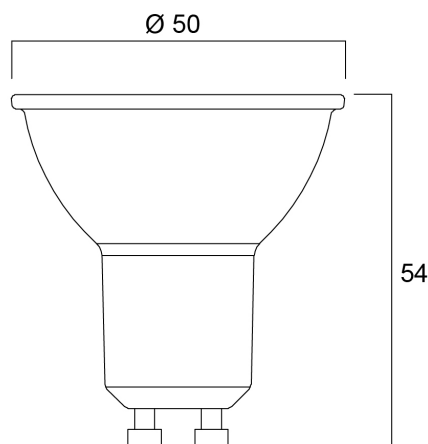

### Afmetingen (mm)

## Fysieke gegevens

Hoogte (mm)	54
Nominale diameter product (mm)	50
Gewicht (kg)	0.049