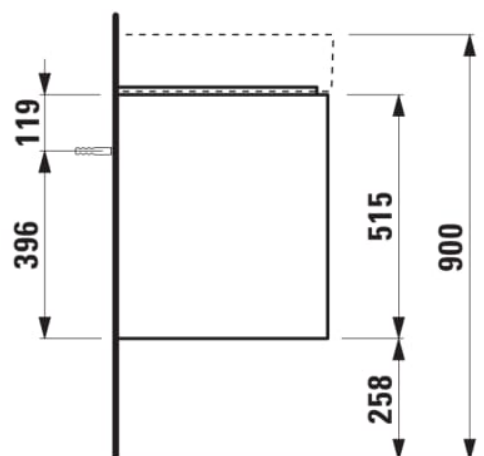

LANI

Meuble sous lavabo 900, 2 tiroirs, pour
lavabo Kartell • LAUFEN H810339

COULEUR ET FINITION

■ 267 Chêne sauvage

Combinaison des portes et des tiroirs : 2
Tiroirs

Poids net / kg : 30,5

Type d'installation : Suspendu

Commodity Code/Import Code Number for
Foreign Trad : 94036090

Structure du meuble : Tiroirs

DESSINS TECHNIQUES

COMPATIBLE AVEC

Lavabo mural ou à poser
sur meuble, tablette à
gauche, avec écoulement
caché

H810339...1111