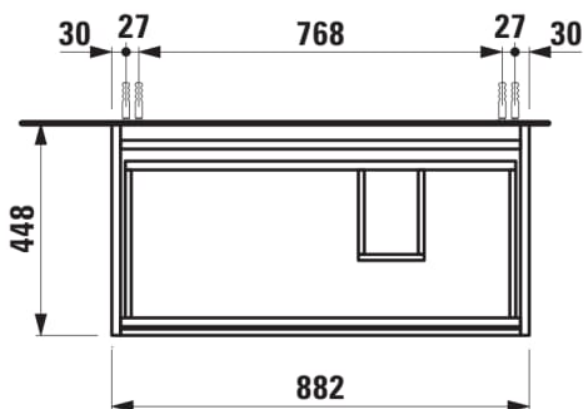

LANI

Meuble sous lavabo 900, 2 tiroirs, pour
lavabo Kartell • LAUFEN H810339

COULEUR ET FINITION

■ 267 Chêne sauvage

Combinaison des portes et des tiroirs : 2
Tiroirs

Poids net / kg : 30,5

Type d'installation : Suspendu

Commodity Code/Import Code Number for
Foreign Trad : 94036090

Structure du meuble : Tiroirs

DESSINS TECHNIQUES

COMPATIBLE AVEC

Lavabo mural ou à poser
sur meuble, tablette à
gauche, avec écoulement
caché

H810339...1111