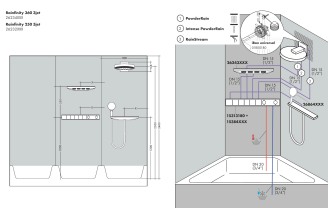

Merk hansgrohe
Artikelnaam **Rainfinity** PowderRain hoofddouche 250 3jet met douche-arm
Art.nr. 26232000
Oppervlakte chroom
Netto prijs 1.399,11 EUR

reddot award 2019
best of the best

Installatievoorbeelden

i Afmetingen kunnen variëren vanwege keramische toleranties die verband houden met het productieproces.