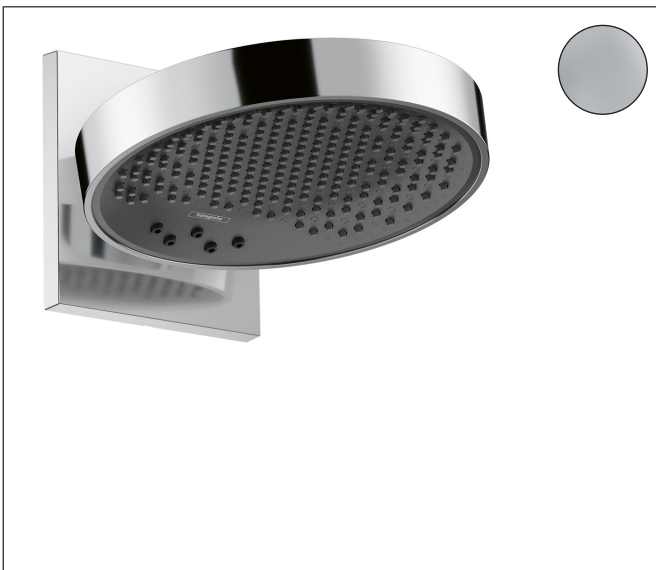

Merk hansgrohe  
 Artikelnaam **Rainfinity** PowderRain hoofddouche 250 3jet met douche-arm  
 Art.nr. 26232000  
 Oppervlakte chroom  
 Netto prijs 1.399,11 EUR

reddot award 2019  
best of the best

## Kenmerken

- bestaat uit: hoofddouche, wandaansluiting
- diameter straalplaat 250 mm
- PowderRain, Intense PowderRain, RainStream brede waterval-straal
- doorstroomhoeveelheid PowderRain-straal bij 3 bar: 20 l/min
- doorstroomhoeveelheid Intense PowderRain bij 3 bar: 18 l/min
- functie van: 12 l/min
- maximale doorstroomhoeveelheid bij 3 bar: 20 l/min
- voorsprong: 273 mm
- middelste straalstijf: 151 mm
- frame: metaal
- afdekplaat van aluminium
- oppervlak straalplaat: grafiet
- plafonddouche afneembaar voor reiniging
- douchekop is verticaal verstelbaar tussen 10-30°
- bediening van de 3 straalzones met 3 stopkranen of een omstelkraan met 3 uitgangen - zie montagehandleiding voor aansluitmogelijkheden

## Straalsoorten

Merk	hansgrohe
Artikelnaam	<b>Rainfinity</b> PowderRain hoofddouche 250 3jet met douche-arm
Art.nr.	26232000
Oppervlakte	chrom
Netto prijs	1.399,11 EUR