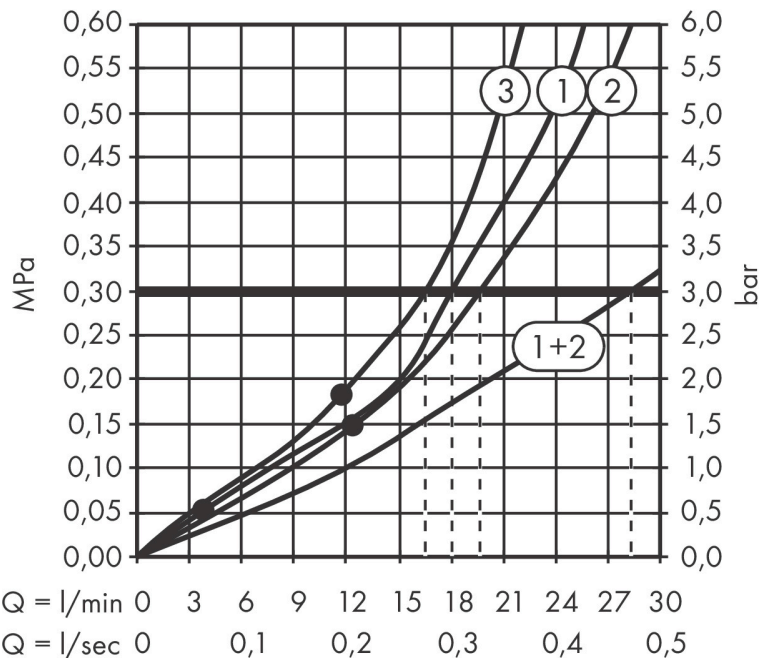

Merk hansgrohe
Artikelnaam **Rainfinity** PowderRain hoofddouche 250 3jet met douche-arm
Art.nr. 26232000
Oppervlakte chroom
Netto prijs 1.399,11 EUR

Stroomschema

- 1 RainStream brede watervalstraal
- 2 PowderRain
- 3 Intense PowderRain

De verbruikswaarden werden in overeenstemming met de praktijk met de bijbehorende armaturen (thermostaat/mengkraan/inbouwventiel) gemeten.