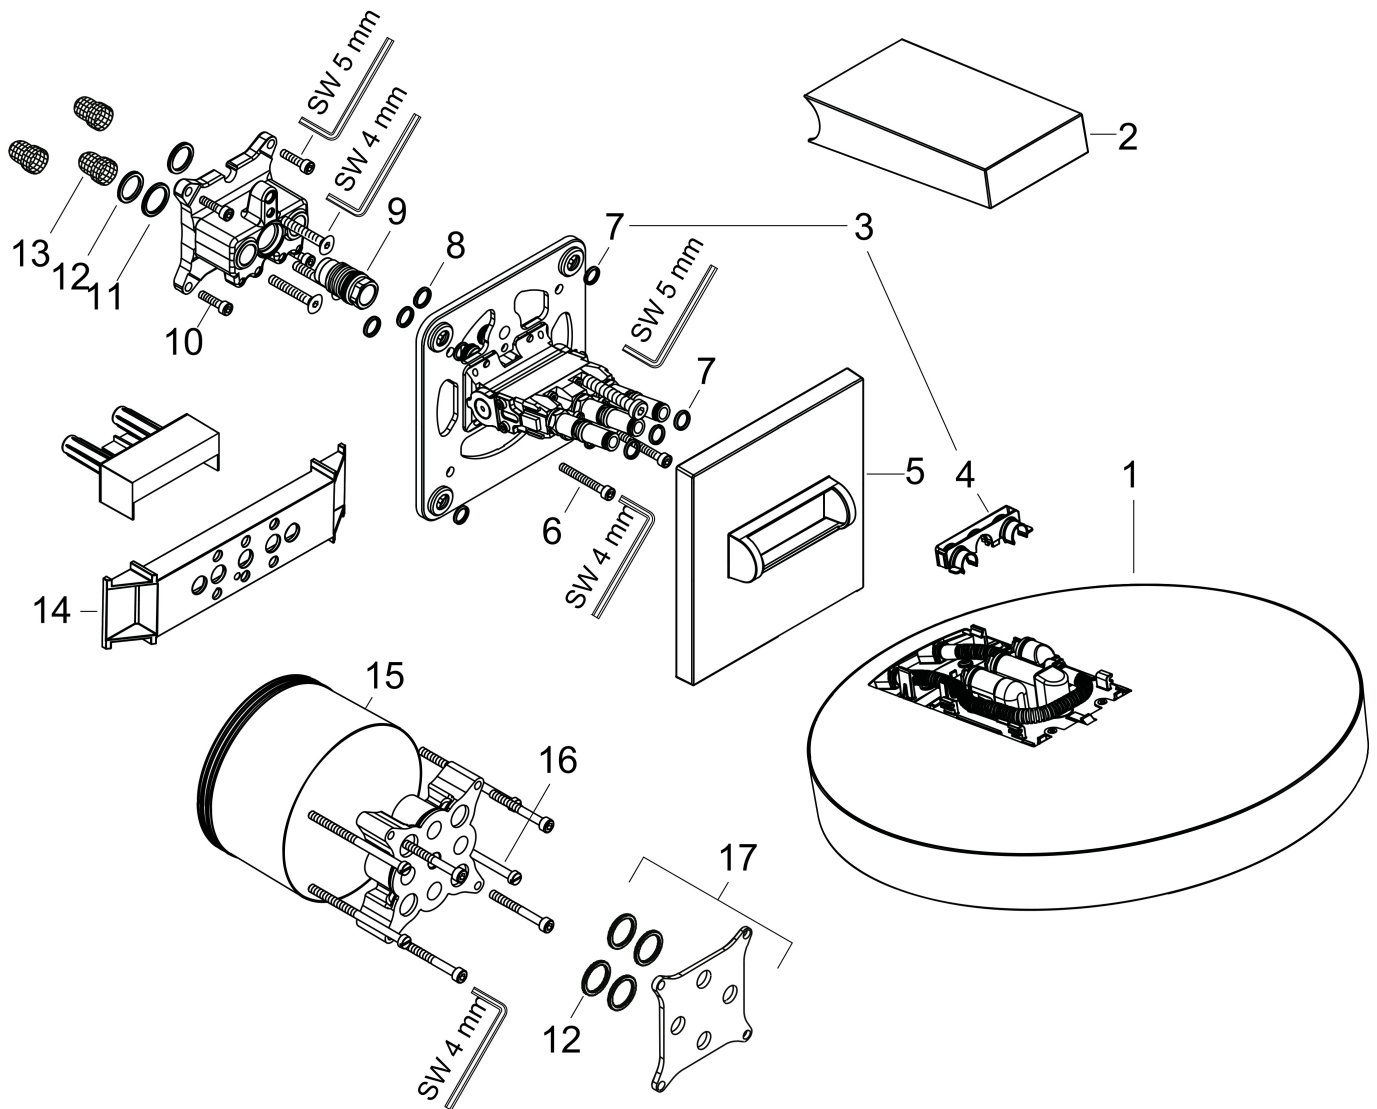

Merk hansgrohe
Artikelnaam **Rainfinity** PowderRain hoofddouche 250 3jet met douche-arm
Art.nr. 26232000
Oppervlakte chroom
Netto prijs 1.399,11 EUR

Explosietekening voor bouwjaar: >07/19

Merk hansgrohe
Artikelnaam **Rainfinity** PowderRain hoofddouche 250 3jet met douche-arm
Art.nr. 26232000
Oppervlakte chroom
Netto prijs 1.399,11 EUR

Onderdelen voor bouwjaar: >07/19

Pos	Beschrijving	Art.nr.	Prijs
1	Hoofdouche	93667000	510,85
2	afdekkap	93524000	34,01
3	funktieblok compl.	94678000	510,85
4	klemhaak	93525000	10,82
5	rozet	93523000	42,22
6	cilinderkopschroef M5x40	97673000	4,99
7	O-ring 9x2	98119000	3,12
8	O-ring 10x2	98170000	3,12
9	O-ring 17x2	98199000	3,12
10	schroef-set	96525000	8,01
11	O-ring 18x2	98181000	4,99
12	O-ring 16x2	98133000	3,12
13	zeef	98513000	3,12
14	montagehulp	92540000	6,75
15	verlengset 25 mm	13595000	56,64
16	drager-schroef-set	97747000	3,12
17	compensatieset 1°	95521000	153,50
a	Basisset	01800180	153,75