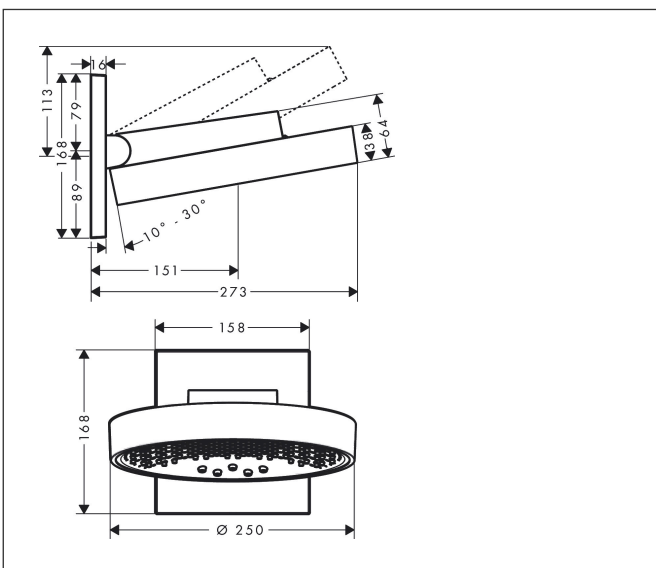

Merk hansgrohe  
 Artikelnaam **Rainfinity** PowderRain hoofddouche 250 3jet met douche-arm  
 Art.nr. 26232000  
 Oppervlakte chroom  
 Netto prijs 1.399,11 EUR

reddot award 2019  
best of the best

## Kenmerken

- bestaat uit: hoofddouche, wandaansluiting
- diameter straalplaat 250 mm
- PowderRain, Intense PowderRain, RainStream brede waterval-straal
- doorstroomhoeveelheid PowderRain-straal bij 3 bar: 20 l/min
- doorstroomhoeveelheid Intense PowderRain bij 3 bar: 18 l/min
- functie van: 12 l/min
- maximale doorstroomhoeveelheid bij 3 bar: 20 l/min
- voorsprong: 273 mm
- middelste straalstijf: 151 mm
- frame: metaal
- afdekplaat van aluminium
- oppervlak straalplaat: grafiet
- plafonddouche afneembaar voor reiniging
- douchekop is verticaal verstelbaar tussen 10-30°
- bediening van de 3 straalzones met 3 stopkranen of een omstelkraan met 3 uitgangen - zie montagehandleiding voor aansluitmogelijkheden

## Maat tekeningen