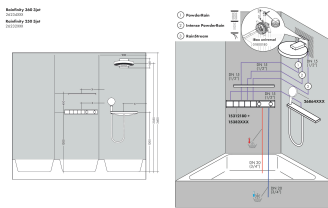

Merk hansgrohe
Artikelnaam **Rainfinity** PowderRain hoofddouche 250 3jet met douche-arm
Art.nr. 26232000
Oppervlakte chroom
Netto prijs 1.399,11 EUR

reddot award 2019
best of the best

Installatievoorbeelden

i Afmetingen kunnen variëren vanwege keramische toleranties die verband houden met het productieproces.