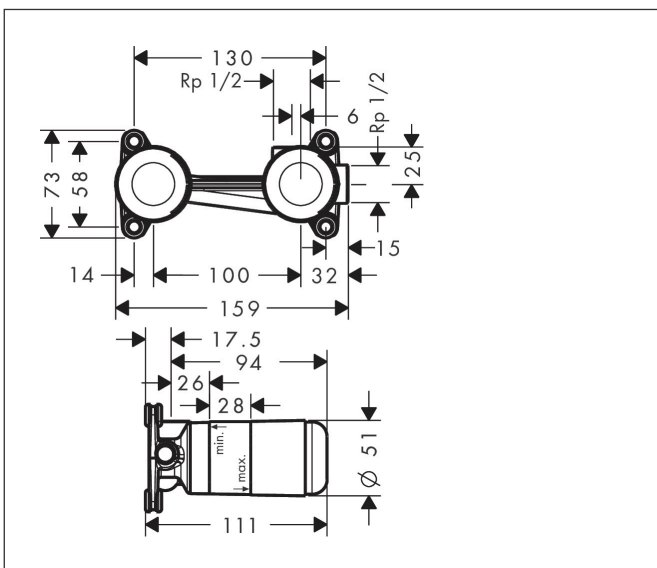

Merk	hansgrohe
Artikelnaam	Inbouwdeel voor ééngreeps wastafelkraan wandmontage
Art.nr.	13622180
Netto prijs	224,67 EUR

## Kenmerken

- variabele plaatsing van de greep, naar keuze links of rechts van de uitloop mogelijk
- eenvoudige oriëntatie dankzij ondersteunende oppervlakken
- met afdekplaat om hem tijdens het inbouwen te beschermen tegen vervuiling
- Met aanduiding van de dimensies voor precieze bepaling van de installatiediepte
- met voormonteerde bevestigingsankers voor montage in muren van steen en gips
- geluidsontkoppelde montage
- minimale montagediepte: 44 mm
- maximale montagediepte: 72 mm

## Maat tekeningen

## Onderdelen voor bouwjaar: >12/09

Pos	Beschrijving	Art.nr.	Prijs
1	O-ring 18x2,5	98139000	3,00
2	O-ring 24x3	92112000	3,00
3	verlengset 25 mm voor 13622180	31971000	119,06
4	O-ring 34x2	98383000	4,80