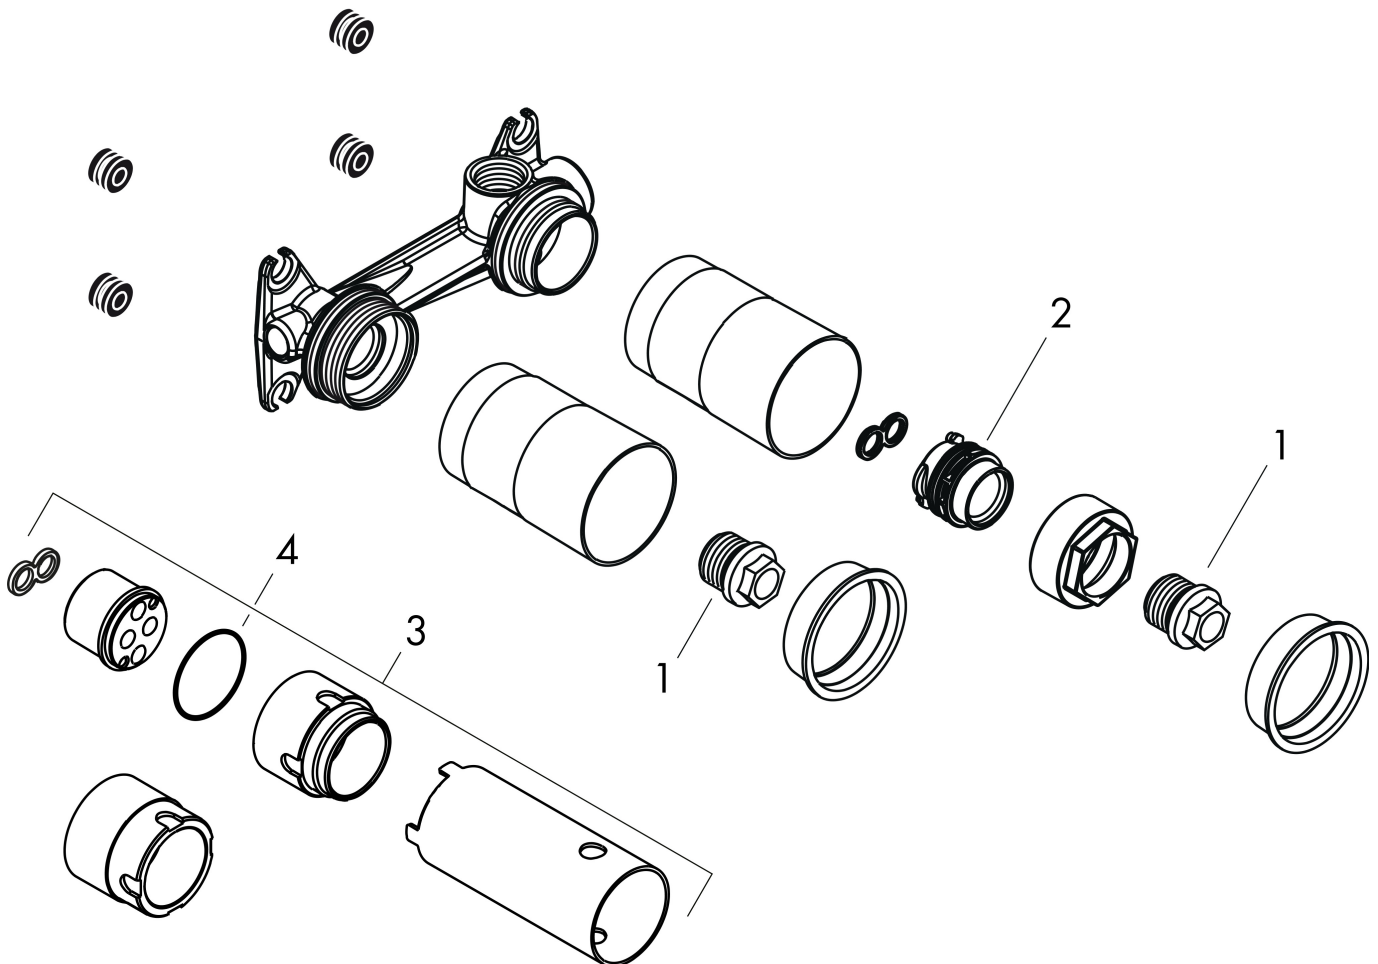

Merk	hansgrohe
Artikelnaam	Inbouwdeel voor ééngreeps wastafelkraan wandmontage
Art.nr.	13622180
Netto prijs	224,67 EUR

Explosietekening voor bouwjaar: >12/09