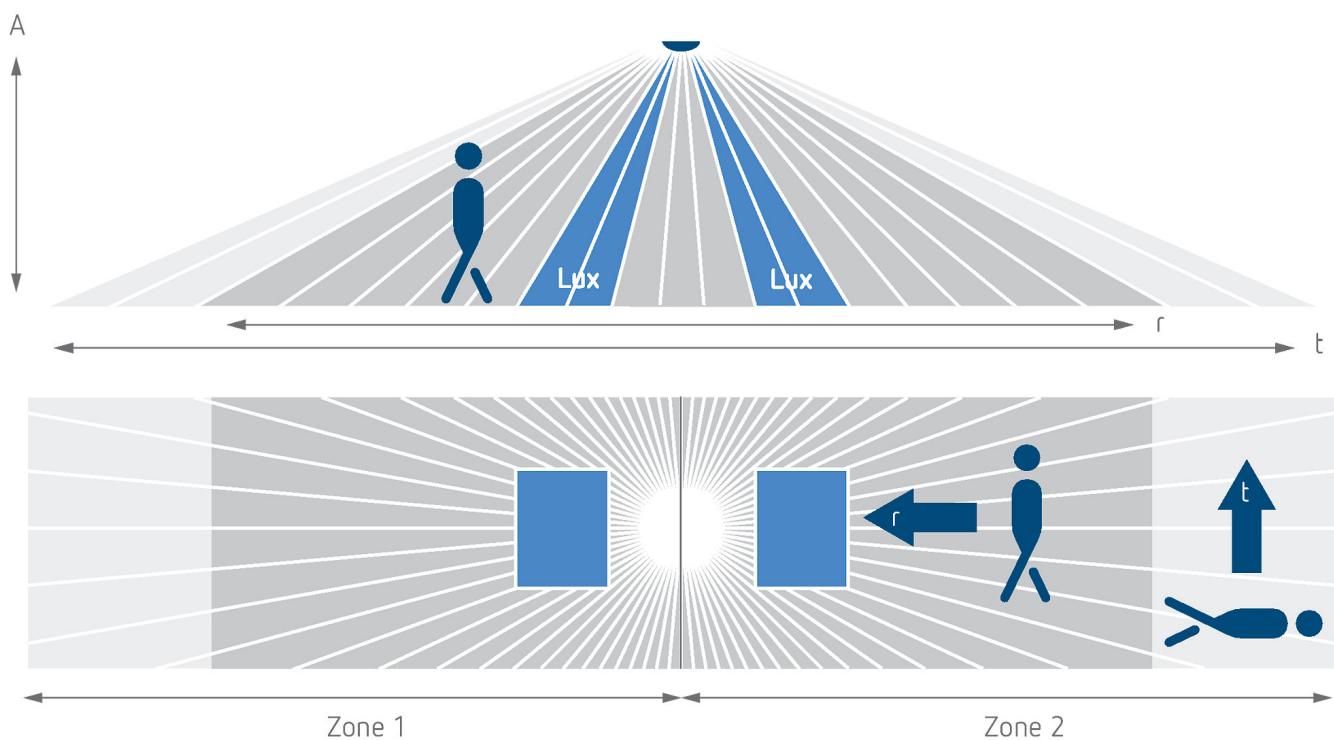

Detectiebereik Sensnorm volgens IEC 63180

Montagehoogte (A)	Dwars op (T)	Recht op (R)	
2,5 m	215 m ² 43 m x 5 m	62 m ² 14,8 m x 4,2 m	
6 m	550 m ² 50 m x 11 m	495 m ² 45 m x 11 m	
15 m	800 m ² 40 m x 20 m	600 m ² 30 m x 20 m	