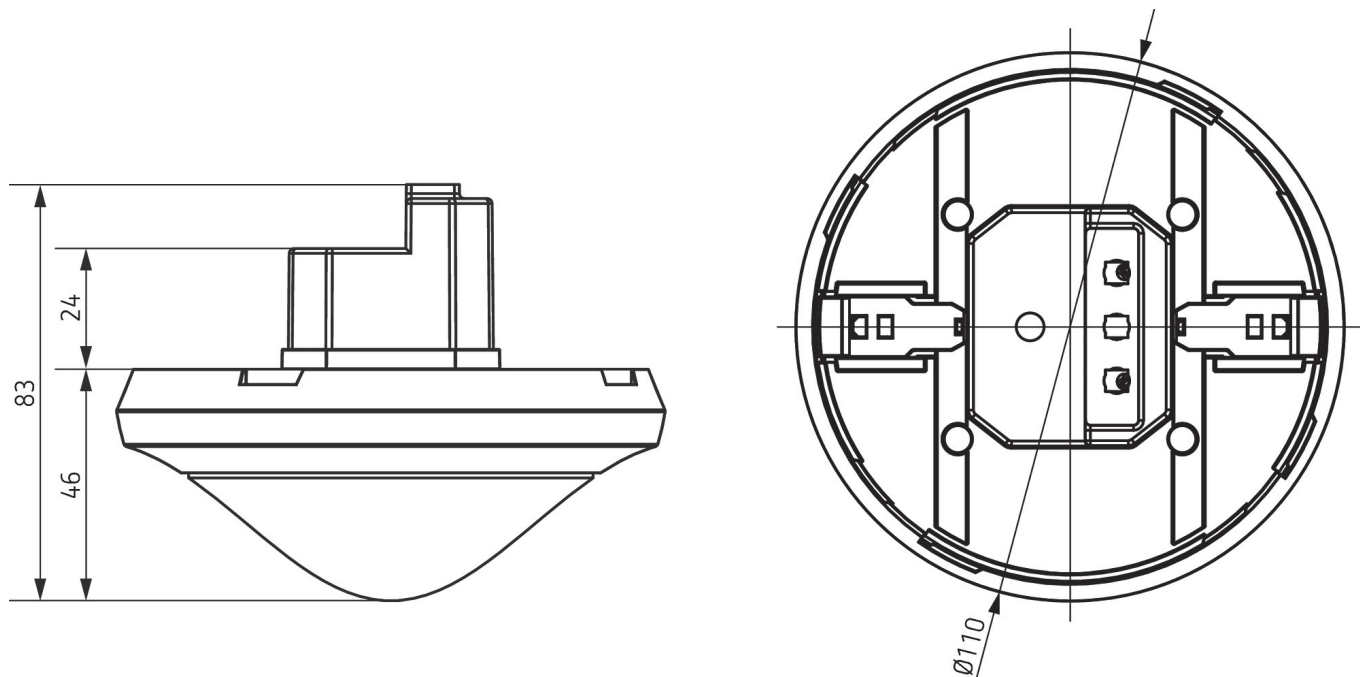

thePassa P360-221 DALI UP WH

Artikelnr.: 2010340

theben

Maattekeningen

Accessoires

theSenda P

Artikelnr.: 9070910