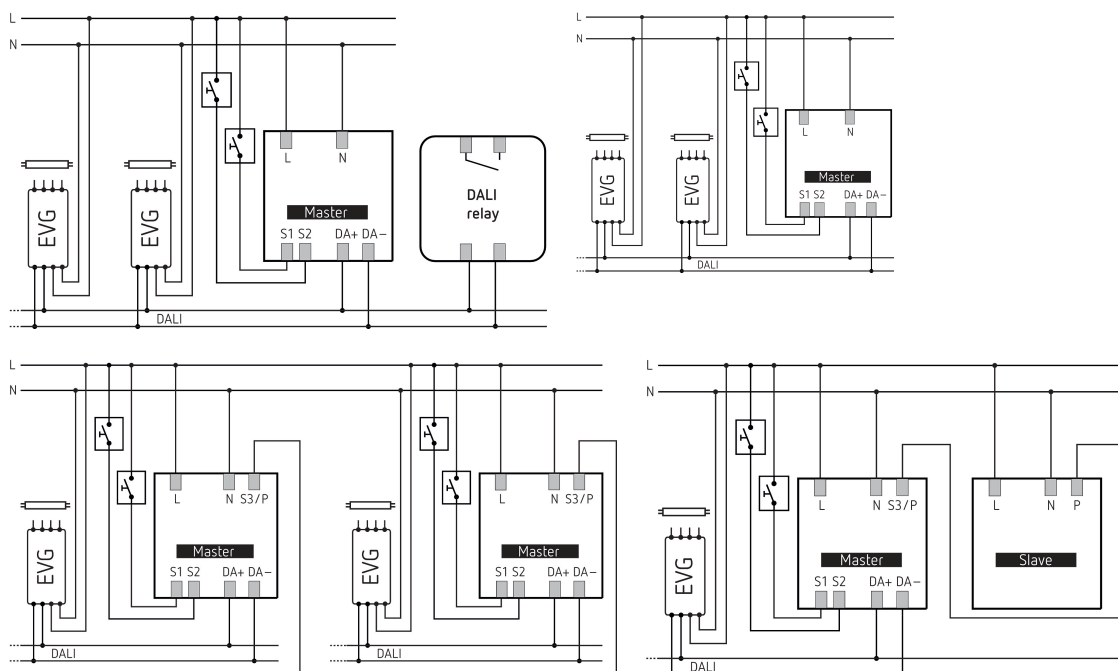

thePassa P360-221 DALI UP WH

Artikelnr.: 2010340

Technische specificaties

thePassa P360-221 DALI UP WH	
Bedrijfsspanning	110 V AC - 230 V AC
Frequentie	50 - 60 Hz
Montagehoogte	2 - 6 m
Max. hoogte	15 m
Minimale hoogte	1,7 m
Soort montage	Plafondmontage
Kleur	Wit
Schakeluitgang	DALI
Eigen verbruik	≤0,4 W
Soort lichtmeting	Mixlichtmeting
Instelbereik lichtsterkte	10 - 3000 lx
Nalooptijd licht	10 s - 60 min
Stand-by-tijd licht	0 s - 60 min / on
Stand-by lichtsterkte	1 - 25 %

thePassa P360-221 DALI UP WH	
Lampsoorten	Gloeï-/halogeonlampen, Fluorescentielampen, Energiespaarlampen, LEDs
Besturingsuitgang	100 mA
Uitgang licht	DALI-interface according to IEC SN EN 62 386 for max. 50 DALI devices
Type aansluiting	Schroefklemmen
Max. kabeldiameter	max. 2 x 2,5 mm²
Afmeting inbouwdoos	55 mm
Detectiebereik	150 m² (30,0 x 5 m)
Detectiehoek	360°
Omgevingstemperatuur	-15°C ... 50°C
Beschermingsgraad	IP 54 (in ingebouwde toestand)

Aansluitschema's

Technische wijzigingen en drukfouten voorbehouden

nadere informatie op: www.theben-nederland.nl/producten/2010340

De belastingsgegevens worden bepaald met voorbeeldige geselecteerde lichtbronnen en zijn daarom typische gegevens vanwege het grote aantal beschikbare producten.