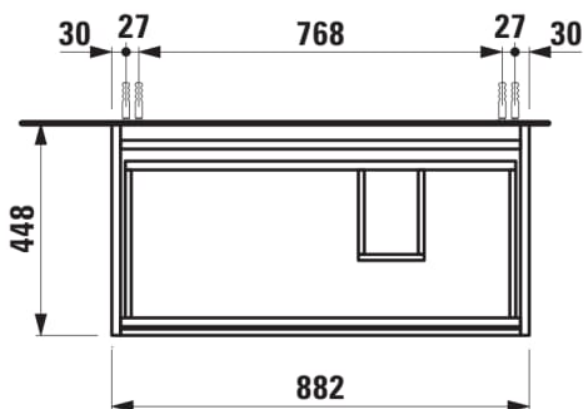

LANI

Meuble sous lavabo 900, 2 tiroirs, pour
lavabo Kartell • LAUFEN H810339

COULEUR ET FINITION

 990 Special colour

Combinaison des portes et des tiroirs : 2
Tiroirs

Poids net / kg : 30,5

Type d'installation : Suspensu

Commodity Code/Import Code Number for
Foreign Trad : 94036090

Structure du meuble : Tiroirs

DESSINS TECHNIQUES

COMPATIBLE AVEC

Lavabo mural ou à poser
sur meuble, tablette à
gauche, avec écoulement
caché

H810339...1111