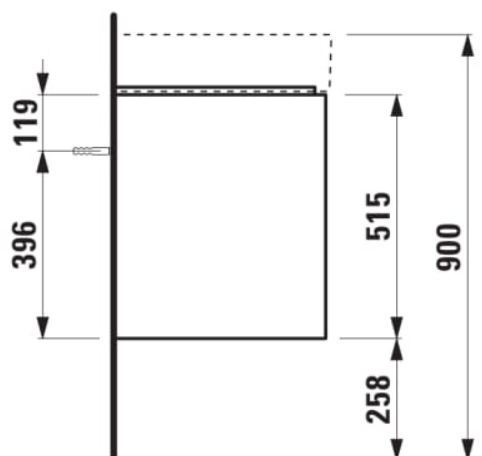

LANI

Meuble sous lavabo 900, 2 tiroirs, pour
lavabo Kartell • LAUFEN H810339

COULEUR ET FINITION

 990 Special colour

Combinaison des portes et des tiroirs : 2
Tiroirs

Poids net / kg : 30,5

Type d'installation : Suspensu

Commodity Code/Import Code Number for
Foreign Trad : 94036090

Structure du meuble : Tiroirs

DESSINS TECHNIQUES

COMPATIBLE AVEC

Lavabo mural ou à poser
sur meuble, tablette à
gauche, avec écoulement
caché

H810339...1111