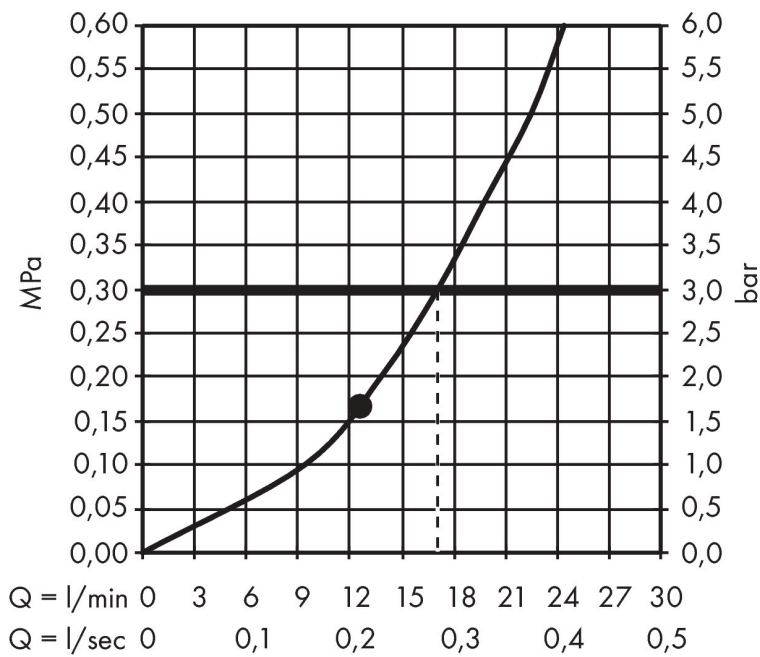

Merk	hansgrohe
Artikelnaam	Raindance E hoofddouche 300 1jet met douche-arm
Art.nr.	26238000
Oppervlakte	chrom
Netto prijs	739,58 EUR

Product foto

Kenmerken

- bestaat uit: hoofddouche, douche-arm
- diameter straalplaat 300 x 300 mm
- RainAir volle zachte regenstraal
- functie van: 12,5 l/min
- maximale doorstroomhoeveelheid bij 3 bar: 17 l/min
- hoek hoofddouche verstelbaar
- afdekplaat van metaal
- straalplaat voor reiniging afneembaar
- lengte douche-arm: 390 mm

Maat tekeningen

Technologie

Straalsoorten

Certificaat

Merk	hansgrohe
Artikelnaam	Raindance E hoofddouche 300 1jet met douche-arm
Art.nr.	26238000
Oppervlakte	chrom
Netto prijs	739,58 EUR

Stroomschema

De verbruikswaarden werden in overeenstemming met de praktijk met de bijbehorende armaturen (thermostaat/mengkraan/inbouwventiel) gemeten.

Merk hansgrohe
 Artikelnaam **Raindance E** hoofddouche 300 1jet met douche-arm
 Art.nr. 26238000
 Oppervlakte chroom
 Netto prijs 739,58 EUR

Explosietekening voor bouwjaar: >06/17

Merk hansgrohe
 Artikelnaam **Raindance E** hoofddouche 300 1jet met douche-arm
 Art.nr. 26238000
 Oppervlakte chroom
 Netto prijs 739,58 EUR