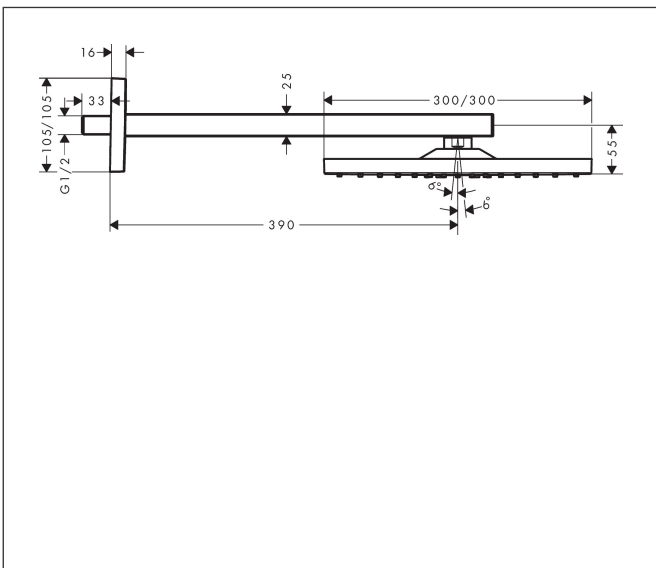

Merk	hansgrohe
Artikelnaam	Raindance E hoofddouche 300 1jet met douche-arm
Art.nr.	26238000
Oppervlakte	chrom
Netto prijs	739,58 EUR

Product foto

Kenmerken

- bestaat uit: hoofddouche, douche-arm
- diameter straalplaat 300 x 300 mm
- RainAir volle zachte regenstraal
- functie van: 12,5 l/min
- maximale doorstroomhoeveelheid bij 3 bar: 17 l/min
- hoek hoofddouche verstelbaar
- afdekplaat van metaal
- straalplaat voor reiniging afneembaar
- lengte douche-arm: 390 mm

Maat tekeningen

Technologie

Straalsoorten

Certificaat

Merk	hansgrohe
Artikelnaam	Raindance E hoofddouche 300 1jet met douche-arm
Art.nr.	26238000
Oppervlakte	chrom
Netto prijs	739,58 EUR

Stroomschema

De verbruikswaarden werden in overeenstemming met de praktijk met de bijbehorende armaturen (thermostaat/mengkraan/inbouwventiel) gemeten.

Merk hansgrohe
 Artikelnaam **Raindance E** hoofddouche 300 1jet met douche-arm
 Art.nr. 26238000
 Oppervlakte chroom
 Netto prijs 739,58 EUR

Explosietekening voor bouwjaar: >06/17

Merk hansgrohe
 Artikelnaam **Raindance E** hoofddouche 300 1jet met douche-arm
 Art.nr. 26238000
 Oppervlakte chroom
 Netto prijs 739,58 EUR

Onderdelen voor bouwjaar: >06/17

Pos	Beschrijving	Art.nr.	Prijs
1	bevestigingsmateriaal	96179000	10,82
2	muurflans	93441000	54,08
3	O-ring 6x2	98458000	3,12
4	aansluiting	93416000	42,22
5	kap	93126000	34,01
6	schroef	93431000	8,01
7	douche-arm	93221000	236,70
8	dichting	98058000	3,12
9	Hoofddouche	93230000	510,85
10	straalschijf compl.	94580000	153,50
11	AIR ventiel	93127000	26,73
12	zeef	93128000	
13	O-ring 15x2	98163000	3,12