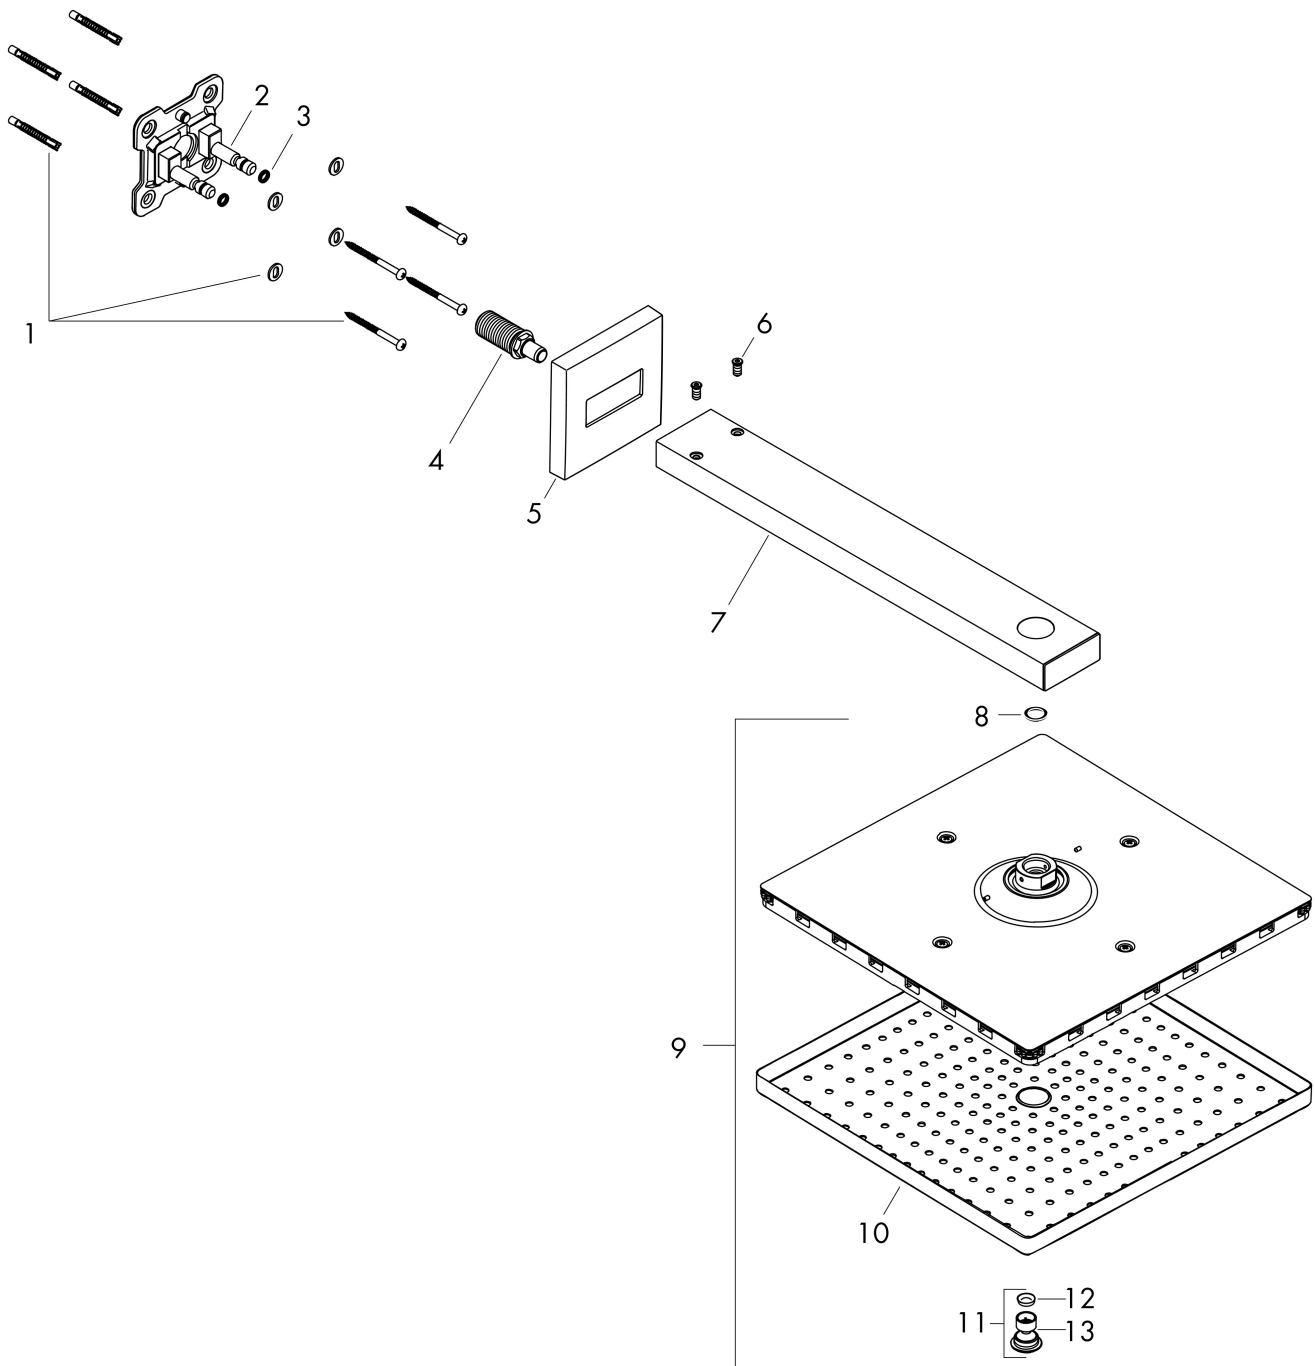

Merk	hansgrohe
Artikelnaam	Raindance E hoofddouche 300 1jet met douche-arm
Art.nr.	26238000
Oppervlakte	chrom
Netto prijs	739,58 EUR

Product foto

Kenmerken

- bestaat uit: hoofddouche, douche-arm
- diameter straalplaat 300 x 300 mm
- RainAir volle zachte regenstraal
- functie van: 12,5 l/min
- maximale doorstroomhoeveelheid bij 3 bar: 17 l/min
- hoek hoofddouche verstelbaar
- afdekplaat van metaal
- straalplaat voor reiniging afneembaar
- lengte douche-arm: 390 mm

Maat tekeningen

Technologie

Straalsoorten

Certificaat

Merk	hansgrohe
Artikelnaam	Raindance E hoofddouche 300 1jet met douche-arm
Art.nr.	26238000
Oppervlakte	chrom
Netto prijs	739,58 EUR

Stroomschema

De verbruikswaarden werden in overeenstemming met de praktijk met de bijbehorende armaturen (thermostaat/mengkraan/inbouwventiel) gemeten.

Merk hansgrohe
 Artikelnaam **Raindance E** hoofddouche 300 1jet met douche-arm
 Art.nr. 26238000
 Oppervlakte chroom
 Netto prijs 739,58 EUR

Explosietekening voor bouwjaar: >06/17

Merk hansgrohe
 Artikelnaam **Raindance E** hoofddouche 300 1jet met douche-arm
 Art.nr. 26238000
 Oppervlakte chroom
 Netto prijs 739,58 EUR

Onderdelen voor bouwjaar: >06/17

Pos	Beschrijving	Art.nr.	Prijs
1	bevestigingsmateriaal	96179000	10,82
2	muurflans	93441000	54,08
3	O-ring 6x2	98458000	3,12
4	aansluiting	93416000	42,22
5	kap	93126000	34,01
6	schroef	93431000	8,01
7	douche-arm	93221000	236,70
8	dichting	98058000	3,12
9	Hoofddouche	93230000	510,85
10	straalschijf compl.	94580000	153,50
11	AIR ventiel	93127000	26,73
12	zeef	93128000	
13	O-ring 15x2	98163000	3,12