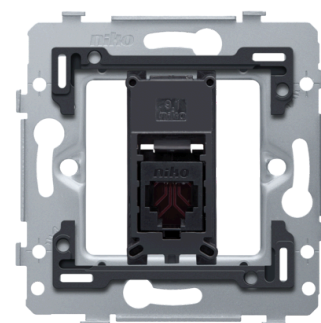

1 RJ11-aansluiting UTP, vlakke uitvoering, incl. inbouwraam 71 x 71 mm met schroefbevestiging

170-75213

CE

4 jaar
garantie

Dit mechanisme met 1 RJ11-aansluitpunt dient om 1 telefoontoestel aan te sluiten. Het wordt in sterconfiguratie aangesloten op de centrale aansluitkast. Het inbouwraam heeft binnenafmetingen 45x45mm en buitenafmetingen 71 x 71 mm en is voorzien van schroefbevestiging. Een afwerkingsset en afdekplaat in een kleur naar keuze moet afzonderlijk besteld worden.

Dit artikel wordt beschermd door ten minste één octrooi (of octrooiaanvraag). Zie www.niko.eu/innovation voor meer informatie over octrooien.

- metalen sokkel zit muurvast, zelfs op oneffen muren, breekt niet, en is niet onderhevig aan stress cracking (kleine scheurtjes)

Technische kenmerken

Dit mechanisme met 1 RJ11-aansluitpunt dient om 1 telefoontoestel aan te sluiten. Het wordt in sterconfiguratie aangesloten op de centrale aansluitkast. Het inbouwraam heeft binnenafmetingen 45x45mm en buitenafmetingen 71 x 71 mm en is voorzien van schroefbevestiging. Een afwerkingsset en afdekplaat in een kleur naar keuze moet afzonderlijk besteld worden.

Dit artikel wordt beschermd door ten minste één octrooi (of octrooiaanvraag). Zie www.niko.eu/innovation voor meer informatie over octrooien..

- Beschermingsgraad: IP41 voor de samenstelling van een mechanisme, centraalplaat en afdekplaat
- de combinatie van een mechanisme, een centraalplaat en een afdekplaat heeft een slagweerstand van IK06