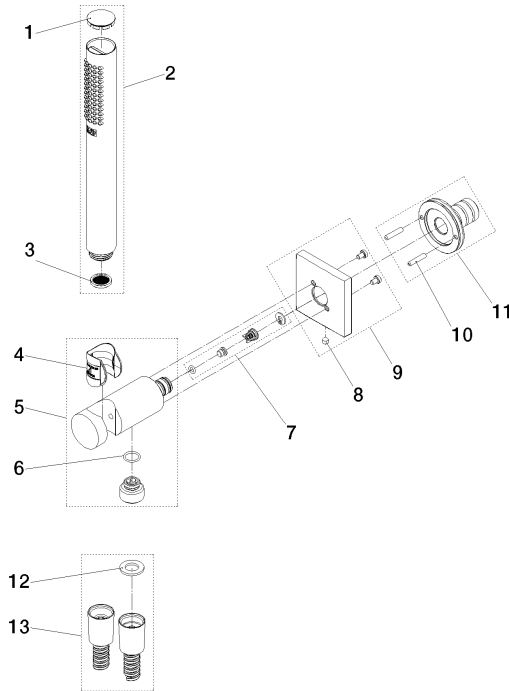

Technische Daten:

- Anschluss 1/2"
- Rosette 60 x 60 mm

Hinweise:

- Dieses Produkt leistet einen Beitrag zur Erfüllung der Vorgaben von nachhaltigen Gebäudezertifizierungen, z.B. LEED®, BREEAM®, DGNB

	Schwarz matt	27 812 970-33 0010
	Chrom	27 812 970-00 0010
	Platin gebürstet	27 812 970-06 0010
	Platin	27 812 970-08 0010
	Dark Chrome	27 812 970-19 0010
	Light Gold (PVD)	27 812 970-26 0010
	Light Gold gebürstet (PVD)	27 812 970-27 0010
	Messing gebürstet (23kt Gold)	27 812 970-28 0010
	Gold gebürstet (PVD)	27 812 970-37 0010
	Dark Brass gebürstet (PVD)	27 812 970-39 0010
	Bronze gebürstet (PVD)	27 812 970-42 0010
	Champagne gebürstet (22kt Gold)	27 812 970-46 0010
	Champagne (22kt Gold)	27 812 970-47 0010
	Chrom gebürstet	27 812 970-93 0010
	Dark Platin gebürstet	27 812 970-99 0010

27 812 970 Produktversion ab 01.09.2025

Ersatzteilstückliste

Nr.	Artikelnummer	Benennung	Verbaumenge	Lieferzeit
6	09 14 10 213 90	O-Ring EPDM 70 12,0 x 1,5 mm -	1,00	2
9	90 27 97 055 00-33	Rosette Ø 60 x 9,5 mm - Schwarz matt	1,00	30
7	90 23 01 131 00 90	Rückflussverhinderer -	1,00	2
13	90 30 02 008 00-33	Schlauch mit Konus 1/2" x 1/2" x 1250 mm - Schwarz matt	1,00	30
2	90 12 11 140 41-33	Stabhandbrause 6,8 l/min - Schwarz matt	1,00	30
11	04 31 11 115 00 90	Beutel m. Gewindestift M4 x 20 mm -	1,00	2
3	09 23 01 039 90	Siebichtung Ø 19 x 5,5 mm -	1,00	2
10	90 24 03 325 00 90	Nippel	1,00	2
4	09 18 40 216 90	Hülse 29 x 32 x 29 mm -	1,00	2
5	90 11 03 137 00-33	Wandanschlussbogen mit Brausehalter inkl. Befestigungssatz Ø 33,5 x 93 mm - Schwarz matt	1,00	30
1	09 21 02 170-33	Kappe für Spülbrause Ø 26,6 x 5 mm - Schwarz matt	1,00	2
12	90 14 20 026 00 90	Dichtung 14 x 8 x 2 mm Centellen WS 3820 -	1,00	2
8	90 31 11 112 00 90	Befestigung Gewindestift M5 x 6 mm -	1,00	2