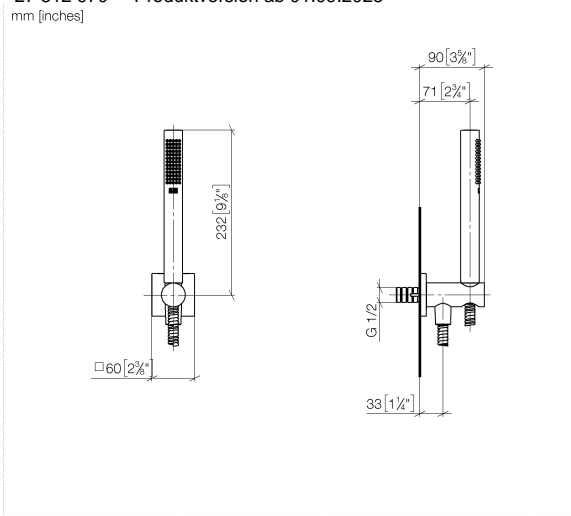

Schlauchbrausegarnitur mit integriertem Brausehalter FlowReduce - Schwarz matt SERIENSPEZIFISC
,,

27 812 970 Produktversion ab 01.09.2025

- COMPACT RAIN, Durchfluss max. 6,8 l/min (bei 3 Bar)
- Funktion ab: 5 l/min
- Eigensicher gegen Rückfließen
- mit Antikalk-System
- Metallbrauseschlauch 1250 mm mit integriertem Verdreherschutz

Technische Daten:

- Anschluss 1/2"
- Rosette 60 x 60 mm

Hinweise:

- Dieses Produkt leistet einen Beitrag zur Erfüllung der Vorgaben von nachhaltigen Gebäudezertifizierungen, z.B. LEED®, BREEAM®, DGNB

	Schwarz matt	27 812 970-33 0010
	Chrom	27 812 970-00 0010
	Platin gebürstet	27 812 970-06 0010
	Platin	27 812 970-08 0010
	Dark Chrome	27 812 970-19 0010
	Light Gold (PVD)	27 812 970-26 0010
	Light Gold gebürstet (PVD)	27 812 970-27 0010
	Messing gebürstet (23kt Gold)	27 812 970-28 0010
	Gold gebürstet (PVD)	27 812 970-37 0010
	Dark Brass gebürstet (PVD)	27 812 970-39 0010
	Bronze gebürstet (PVD)	27 812 970-42 0010
	Champagne gebürstet (22kt Gold)	27 812 970-46 0010
	Champagne (22kt Gold)	27 812 970-47 0010
	Chrom gebürstet	27 812 970-93 0010
	Dark Platin gebürstet	27 812 970-99 0010

Schlauchbrausegarnitur mit integriertem Brausehalter FlowReduce - Schwarz SERIENSPEZIFISCH
matt

27 812 970 Produktversion ab 01.09.2025
mm [inches]

Schlauchbrausegarnitur mit integriertem Brausehalter FlowReduce - Schwarz matt **SERIENSPEZIFISCH**