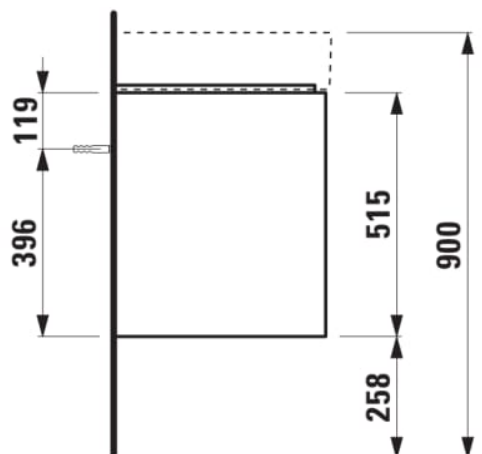

### COULEUR ET FINITION

 999 Multicolour

Combinaison des portes et des tiroirs : 2  
Tiroirs

Poids net / kg : 30,5

Type d'installation : Suspendu

Commodity Code/Import Code Number for  
Foreign Trad : 94036090

Structure du meuble : Tiroirs

### DESSINS TECHNIQUES

COMPATIBLE AVEC

Lavabo mural ou à poser  
sur meuble, tablette à  
gauche, avec écoulement  
caché

**H810339...1111**