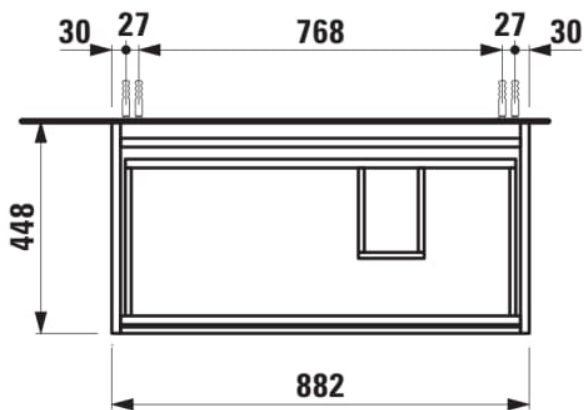

### COULEUR ET FINITION

 999 Multicolour

Combinaison des portes et des tiroirs : 2  
Tiroirs

Poids net / kg : 30,5

Type d'installation : Suspendu

Commodity Code/Import Code Number for  
Foreign Trad : 94036090

Structure du meuble : Tiroirs

### DESSINS TECHNIQUES

COMPATIBLE AVEC

Lavabo mural ou à poser  
sur meuble, tablette à  
gauche, avec écoulement  
caché

**H810339...1111**