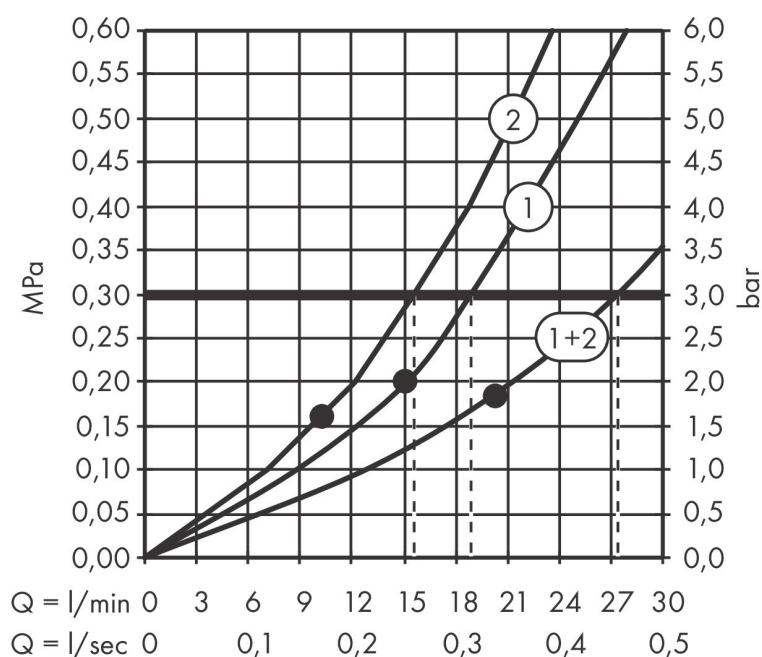

Merk AXOR
Artikelnaam **AXOR ShowerSolutions** hoofddouche 300 2jet met douche-arm
Art.nr. 35303000
Oppervlakte chroom
Netto prijs 2.098,31 EUR

Stroomschema

1 Intense PowderRain
2 PowderRain

De verbruikswaarden werden in overeenstemming met de praktijk met de bijbehorende armaturen (thermostaat/mengkraan/inbouwventiel) gemeten.