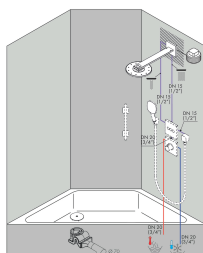

Merk AXOR
Artikelnaam **AXOR ShowerSolutions** hoofddouche 300 2jet met douche-arm
Art.nr. 35303000
Oppervlakte chroom
Netto prijs 2.098,31 EUR

reddot winner 2021

reddot winner 2020

Installatievoorbeelden

i Afmetingen kunnen variëren vanwege keramische toleranties die verband houden met het productieproces.