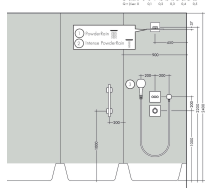

Merk AXOR
Artikelnaam **AXOR ShowerSolutions** hoofddouche 300 2jet met douche-arm
Art.nr. 35303000
Oppervlakte chroom
Netto prijs 2.098,31 EUR

reddot winner 2021

reddot winner 2020

Installatievoorbeelden

i Afmetingen kunnen variëren vanwege keramische toleranties die verband houden met het productieproces.