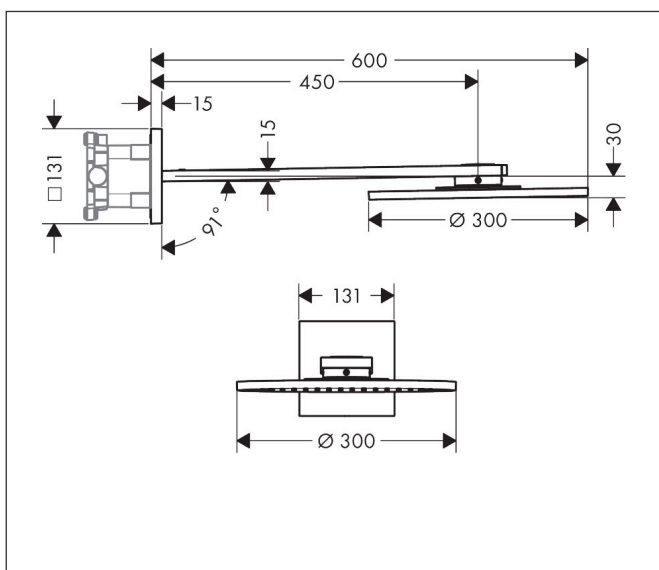

- bestaat uit: hoofddouche, douche-arm
- diameter straalplaat 300 mm
- PowderRain, Intense PowderRain
- doorstroomhoeveelheid PowderRain-straal bij 3 bar: 19 l/min
- doorstroomhoeveelheid Intense PowderRain bij 3 bar: 15,6 l/min
- functie van: 18 l/min
- maximale doorstroomhoeveelheid bij 3 bar: 27,4 l/min
- dynamische straalnoppen komen pas tevoorschijn bij gebruik
- afdekplaat van metaal
- plafonddouche afneembaar voor reiniging
- ServiceCard met zeef kan zonder gereedschap worden verwijderd voor reiniging
- lengte douche-arm: 450 mm
- aansluiting: inbouwdeel

Maat tekeningen

Technologie

Straalsoorten

Merk	AXOR
Artikelnaam	AXOR ShowerSolutions hoofddouche 300 2jet met douche-arm
Art.nr.	35303000
Oppervlakte	chrom
Netto prijs	2.098,31 EUR

Benodigde onderdelen

Product foto	Artikelnaam	Art.nr.	Prijs
	AXOR inbouwdeel voor hoofddouche met douche-arm	35361180	416,87