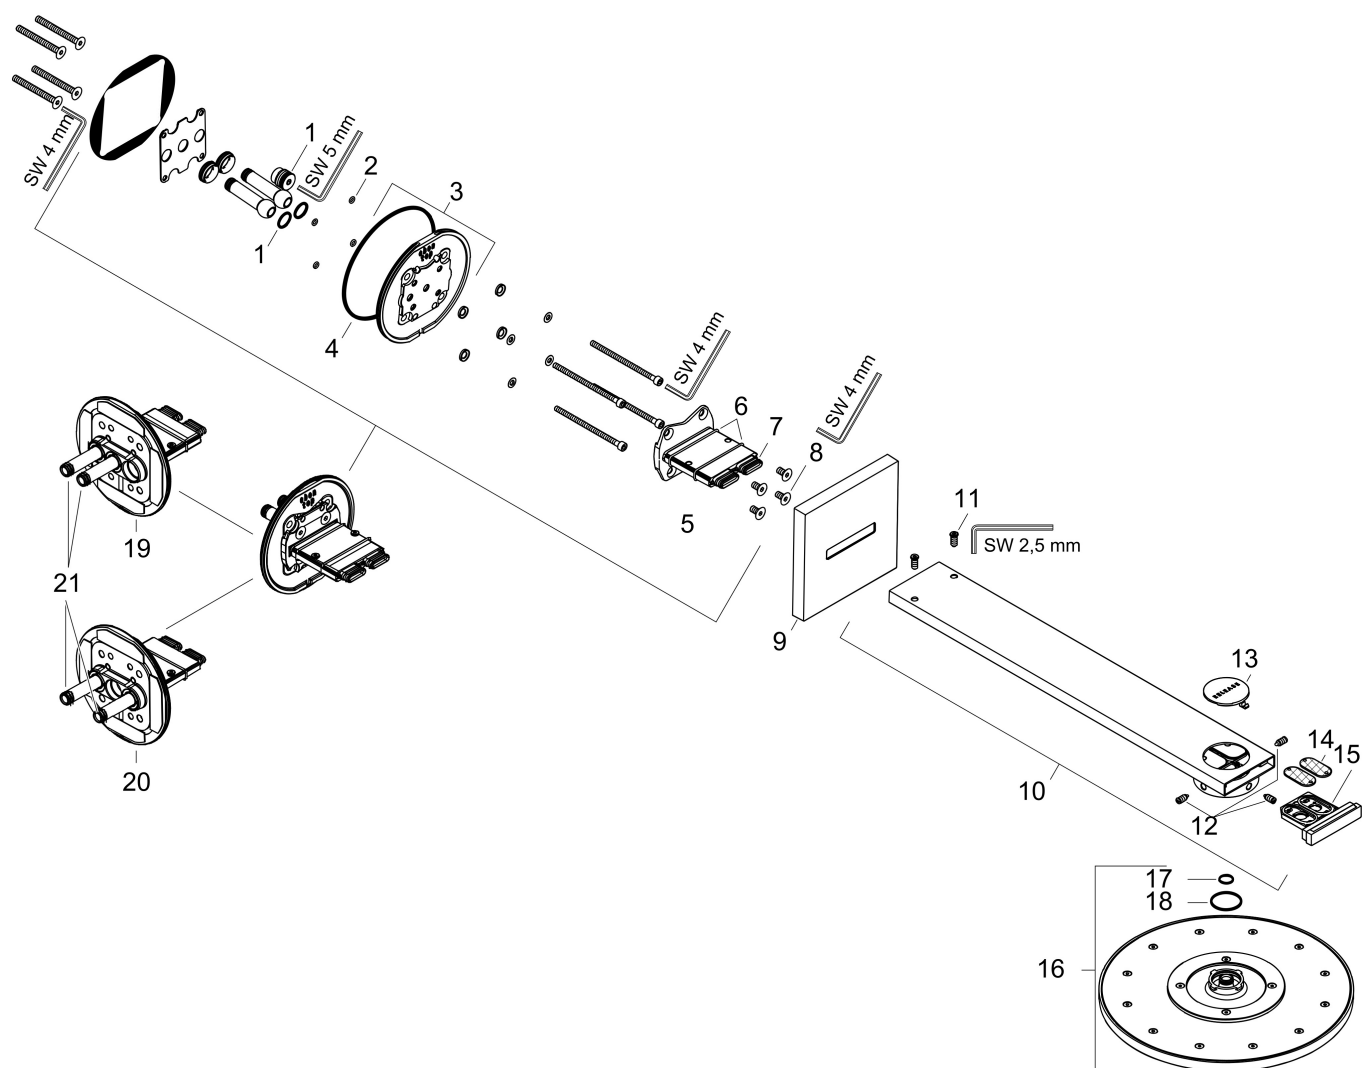

Merk AXOR
Artikelnaam **AXOR ShowerSolutions** hoofdouche 300 2jet met douche-arm
Art.nr. 35303000
Oppervlakte chroom
Netto prijs 2.098,31 EUR

Explosietekening voor bouwjaar: >01/19

Merk AXOR
Artikelnaam **AXOR ShowerSolutions** hoofddouche 300 2jet met douche-arm
Art.nr. 35303000
Oppervlakte chroom
Netto prijs 2.098,31 EUR

Onderdelen voor bouwjaar: >01/19

Pos	Beschrijving	Art.nr.	Prijs
1	O-ring 14x2	98129000	3,12
2	O-ring 4x1,5	93463000	3,12
3	muurflans	93462000	118,25
4	O-ring 120x2,5	93399000	4,99
5	adapter voor hoofddouche	87873000	81,54
6	O-Ring 30x2	98186000	3,12
7	O-Ring 14x1,5	98201000	3,12
8	schroef	92137000	4,99
9	rozet	93400000	81,54
10	douche-arm	93404000	510,85
11	schroef	93431000	8,01
12	schroef-set	93454000	54,08
13	drukschakelaar	93401000	17,26
14	zeef	93402000	10,82
15	service eenheid	93403000	81,54
16	Hoofddouche	93459000	722,07
17	O-ring 12x1,5	98430000	3,12
18	O-Ring 28x2	98194000	3,12
19	ombouwset	93795000	312,42
20	ombouwset	93794000	312,42
21	O-ring 10x1,5	98123000	3,12
a	Inbouwdelen	35361180	416,87