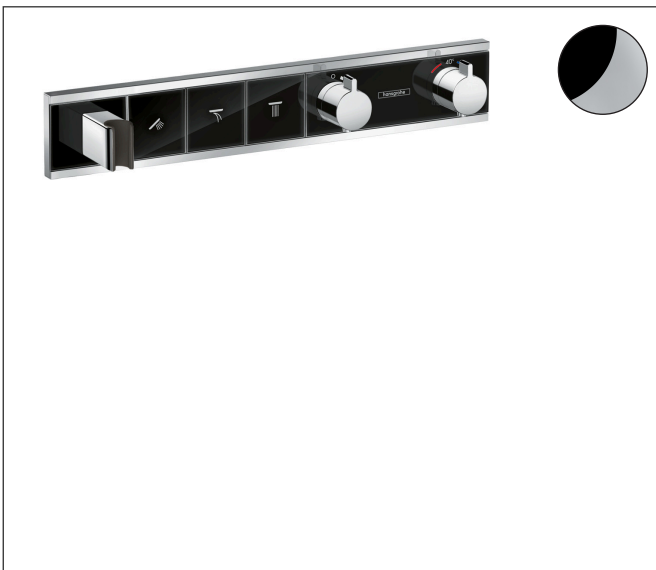

Merk	hansgrohe
Artikelnaam	RainSelect thermostaat afbouwdeel voor 3 functies
Art.nr.	15356600
Oppervlakte	zwart/chroom
Netto prijs	1.843,63 EUR

Product foto

Kenmerken

- bestaat uit: thermostaat, douchehouder
- gelijktijdig gebruik van verschillende functies
- Select-knop aan/uit bediening voor 3 functies
- afhankelijk van volumestroom en installatie ca. 50% verlaging van de doorstroom en geïntegreerde uitschakelfunctie
- thermostaatkardoes, start-/stopkraan
- maximale doorstroomhoeveelheid bij 3 bar: 38 l/min
- doorstroom per functie: 26 l/min
- doorstroomhoeveelheid door gelijktijdig gebruik van alle functies: 38 l/min
- Veiligheidsblokkering bij 40°C
- temperatuurbegrenzing instelbaar
- voor doucheslangen met een conische moer
- aansluiting: inbouwdeel
- thermostaat wordt geleverd met de volgende button(s): hand-douche, Waterfall, Rain large

Maat tekeningen

Technologie

Merk hansgrohe
 Artikelnaam **RainSelect** thermostaat afbouwdeel voor 3 functies
 Art.nr. 15356600
 Oppervlakte zwart/chroom
 Netto prijs 1.843,63 EUR

Benodigde onderdelen

Product foto	Artikelnaam	Art.nr.	Prijs
	hansgrohe RainSelect inbouwdeel voor 3 functies	15311180	935,30

Merk	hansgrohe
Artikelnaam	RainSelect thermostaat afbouwdeel voor 3 functies
Art.nr.	15356600
Oppervlakte	zwart/chroom
Netto prijs	1.843,63 EUR

Installatievoorbeelden

i Afmetingen kunnen variëren vanwege keramische toleranties die verband houden met het productieproces.

Merk hansgrohe
 Artikelnaam **RainSelect** thermostaat afbouwdeel voor 3 functies
 Art.nr. 15356600
 Oppervlakte zwart/chroom
 Netto prijs 1.843,63 EUR

Explosietekening voor bouwjaar: >11/22

Merk hansgrohe
 Artikelnaam **RainSelect** thermostaat afbouwdeel voor 3 functies
 Art.nr. 15356600
 Oppervlakte zwart/chroom
 Netto prijs 1.843,63 EUR