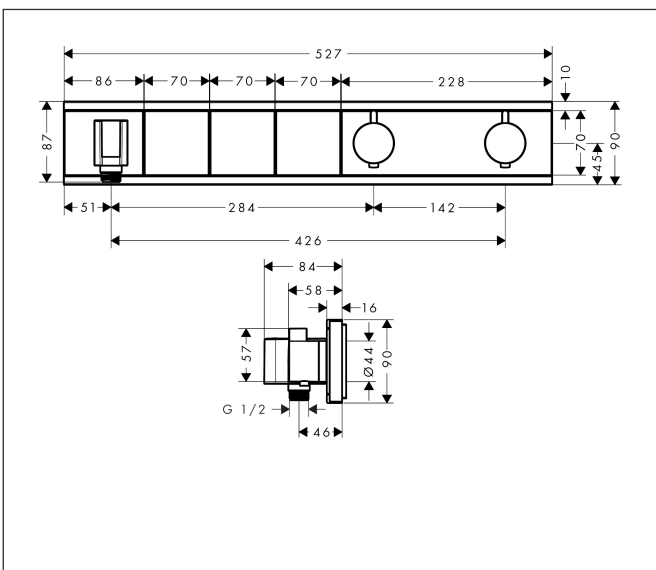

Merk	hansgrohe
Artikelnaam	RainSelect thermostaat afbouwdeel voor 3 functies
Art.nr.	15356600
Oppervlakte	zwart/chroom
Netto prijs	1.843,63 EUR

Product foto

Kenmerken

- bestaat uit: thermostaat, douchehouder
- gelijktijdig gebruik van verschillende functies
- Select-knop aan/uit bediening voor 3 functies
- afhankelijk van volumestroom en installatie ca. 50% verlaging van de doorstroom en geïntegreerde uitschakelfunctie
- thermostaatkardoes, start-/stopkraan
- maximale doorstroomhoeveelheid bij 3 bar: 38 l/min
- doorstroom per functie: 26 l/min
- doorstroomhoeveelheid door gelijktijdig gebruik van alle functies: 38 l/min
- Veiligheidsblokkering bij 40°C
- temperatuurbegrenzing instelbaar
- voor doucheslangen met een conische moer
- aansluiting: inbouwdeel
- thermostaat wordt geleverd met de volgende button(s): hand-douche, Waterfall, Rain large

Maat tekeningen

Technologie

Merk hansgrohe
 Artikelnaam **RainSelect** thermostaat afbouwdeel voor 3 functies
 Art.nr. 15356600
 Oppervlakte zwart/chroom
 Netto prijs 1.843,63 EUR

Benodigde onderdelen

Product foto	Artikelnaam	Art.nr.	Prijs
	hansgrohe RainSelect inbouwdeel voor 3 functies	15311180	935,30

Merk	hansgrohe
Artikelnaam	RainSelect thermostaat afbouwdeel voor 3 functies
Art.nr.	15356600
Oppervlakte	zwart/chroom
Netto prijs	1.843,63 EUR

Installatievoorbeelden

i Afmetingen kunnen variëren vanwege keramische toleranties die verband houden met het productieproces.