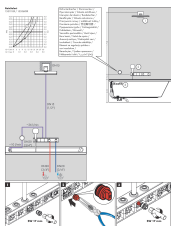

Maat tekeningen

Technologie

Merk hansgrohe
 Artikelnaam **RainSelect** thermostaat afbouwdeel voor 3 functies
 Art.nr. 15356600
 Oppervlakte zwart/chroom
 Netto prijs 1.843,63 EUR

Benodigde onderdelen

Product foto	Artikelnaam	Art.nr.	Prijs
	hansgrohe RainSelect inbouwdeel voor 3 functies	15311180	935,30

Merk	hansgrohe
Artikelnaam	RainSelect thermostaat afbouwdeel voor 3 functies
Art.nr.	15356600
Oppervlakte	zwart/chroom
Netto prijs	1.843,63 EUR

Installatievoorbeelden

i Afmetingen kunnen variëren vanwege keramische toleranties die verband houden met het productieproces.

Onderdelen voor bouwjaar: >11/22

Pos	Beschrijving	Art.nr.	Prijs
1	thermostaatgreep	92215000	52,00
2	aanslagring	93112000	25,70
3	aanslagring	93113000	25,70
4	douchehouder compl.	94695000	64,30
5	inbusschroef M4x8	97669000	3,00
6	afdekkap	93105610	147,60
7	symbool Hoofdouche Rain groot	93107610	64,30
8	symbool Watervalstraal	93305610	64,30
9	symbool Handdouche	93106610	64,30
10	afdekkap	93108610	91,50
11	bevestigingsmateriaal	93102000	20,40
12	O-ring 38x2,5	98198000	4,80
13	greepadapter	93109000	20,40
14	greepadapter	93315000	40,60
15	wandhouder	93111000	10,40
16	aansluiting G½	93830000	40,60
17	O-ring 11x2	98127000	3,00
18	wandhouder	93314000	20,40
19	montagehulp	93417000	4,80
20	rozet	93316000	300,40
21	temperatuur regeleenheid	96633000	113,70
22	dichtingsset	96636000	40,60
23	O-ring 34x2	98383000	4,80
24	O-ring 26x2	98147000	3,00
25	service eenheid	93406000	78,40
26	O-ring 20x2	98165000	3,00
27	O-ring 20x1,5	98197000	3,00
28	terugslagklep	96655000	10,40
29	zeef	97367000	7,70
30	bovendeel	98536000	64,30
31	Select-Adapter	93103000	20,40
32	moer	98368000	10,40
33	bovendeel	95758000	91,50
34	symbool Mono	93306610	64,30