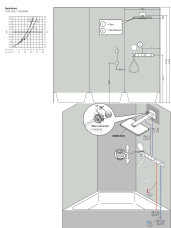

Merk	hansgrohe
Artikelnaam	RainSelect thermostaat afbouwdeel voor 3 functies
Art.nr.	15356600
Oppervlakte	zwart/chroom
Netto prijs	1.843,63 EUR

Product foto

Kenmerken

- bestaat uit: thermostaat, douchehouder
- gelijktijdig gebruik van verschillende functies
- Select-knop aan/uit bediening voor 3 functies
- afhankelijk van volumestroom en installatie ca. 50% verlaging van de doorstroom en geïntegreerde uitschakelfunctie
- thermostaatkardoes, start-/stopkraan
- maximale doorstroomhoeveelheid bij 3 bar: 38 l/min
- doorstroom per functie: 26 l/min
- doorstroomhoeveelheid door gelijktijdig gebruik van alle functies: 38 l/min
- Veiligheidsblokkering bij 40°C
- temperatuurbegrenzing instelbaar
- voor doucheslangen met een conische moer
- aansluiting: inbouwdeel
- thermostaat wordt geleverd met de volgende button(s): hand-douche, Waterfall, Rain large

Maat tekeningen

Technologie

Merk hansgrohe
 Artikelnaam **RainSelect** thermostaat afbouwdeel voor 3 functies
 Art.nr. 15356600
 Oppervlakte zwart/chroom
 Netto prijs 1.843,63 EUR

Benodigde onderdelen

Product foto	Artikelnaam	Art.nr.	Prijs
	hansgrohe RainSelect inbouwdeel voor 3 functies	15311180	935,30

Merk	hansgrohe
Artikelnaam	RainSelect thermostaat afbouwdeel voor 3 functies
Art.nr.	15356600
Oppervlakte	zwart/chroom
Netto prijs	1.843,63 EUR

Installatievoorbeelden

i Afmetingen kunnen variëren vanwege keramische toleranties die verband houden met het productieproces.