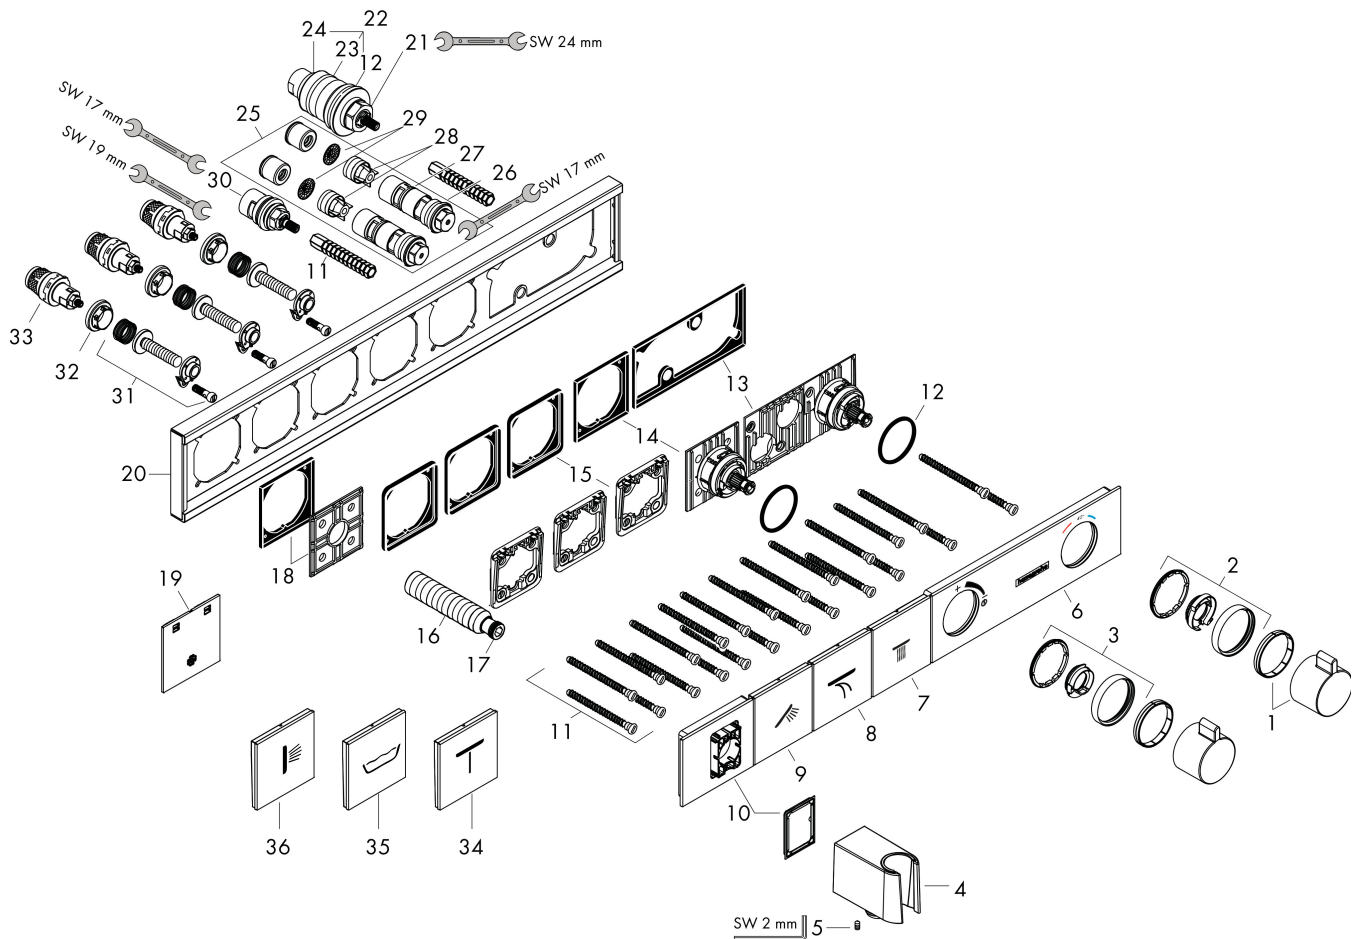

Merk hansgrohe
Artikelnaam **RainSelect** thermostaat afbouwdeel voor 3 functies
Art.nr. 15356600
Oppervlakte zwart/chroom
Netto prijs 1.843,63 EUR

Explosietekening voor bouwjaar: >11/22

Merk hansgrohe
Artikelnaam **RainSelect** thermostaat afbouwdeel voor 3 functies
Art.nr. 15356600
Oppervlakte zwart/chroom
Netto prijs 1.843,63 EUR

Onderdelen voor bouwjaar: >11/22

Pos	Beschrijving	Art.nr.	Prijs
1	thermostaatgreep	92215000	52,00
2	aanslagring	93112000	25,70
3	aanslagring	93113000	25,70
4	douchehouder compl.	94695000	64,30
5	inbusschroef M4x8	97669000	3,00
6	afdekkap	93105610	147,60
7	symbool Hoofdouche Rain groot	93107610	64,30
8	symbool Watervalstraal	93305610	64,30
9	symbool Handdouche	93106610	64,30
10	afdekkap	93108610	91,50
11	bevestigingsmateriaal	93102000	20,40
12	O-ring 38x2,5	98198000	4,80
13	greepadapter	93109000	20,40
14	greepadapter	93315000	40,60
15	wandhouder	93111000	10,40
16	aansluiting G½	93830000	40,60
17	O-ring 11x2	98127000	3,00
18	wandhouder	93314000	20,40
19	montagehulp	93417000	4,80
20	rozet	93316000	300,40
21	temperatuur regeleenheid	96633000	113,70
22	dichtingsset	96636000	40,60
23	O-ring 34x2	98383000	4,80
24	O-ring 26x2	98147000	3,00
25	service eenheid	93406000	78,40
26	O-ring 20x2	98165000	3,00
27	O-ring 20x1,5	98197000	3,00
28	terugslagklep	96655000	10,40
29	zeef	97367000	7,70
30	bovendeel	98536000	64,30
31	Select-Adapter	93103000	20,40
32	moer	98368000	10,40
33	bovendeel	95758000	91,50
34	symbool Mono	93306610	64,30