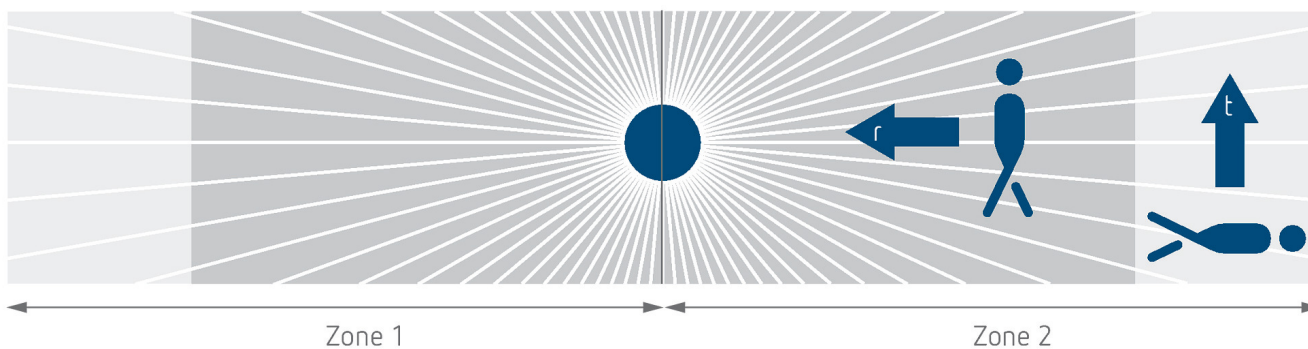

Aansluitschema's

Detectiebereik voor planningstoepassingen bij een temperatuur van 21 °C

Montagehoogte (A)	Dwars op (t)	Recht op (R)	
2 m	56 m ² 16 m x 3,5 m	56 m ² 16 m x 3,5 m	
2,5 m	88 m ² 22 m x 4 m	72 m ² 18 m x 4 m	
3 m	135 m ² 30 m x 4,5 m	90 m ² 20 m x 4,5 m	
3,5 m	150 m ² 30 m x 5 m	100 m ² 20 m x 5 m	
4 m	150 m ² 30 m x 5 m	100 m ² 20 m x 5 m	
4,5 m	150 m ² 30 m x 5 m	100 m ² 20 m x 5 m	
5 m	150 m ² 30 m x 5 m	100 m ² 20 m x 5 m	
5,5 m	150 m ² 30 m x 5 m	100 m ² 20 m x 5 m	
6 m	150 m ² 30 m x 5 m	100 m ² 20 m x 5 m	