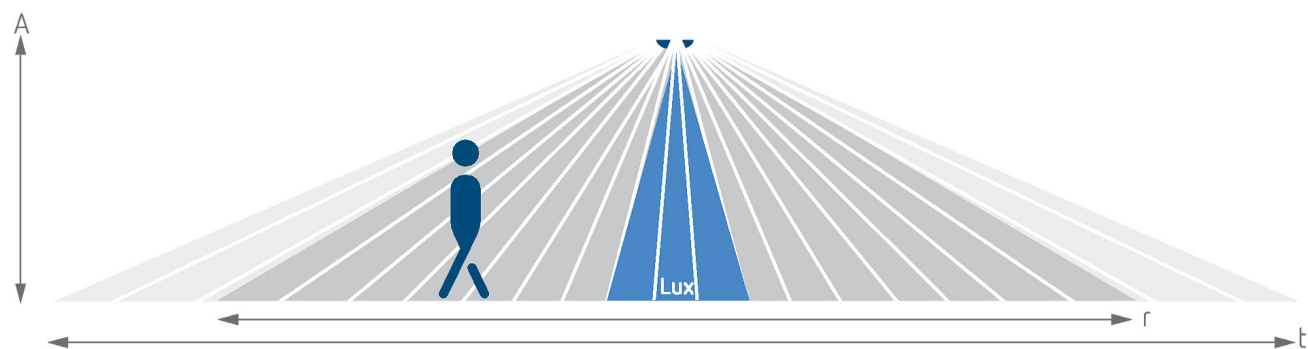

thePassa P360-101 UP WH

Artikelnr.: 2010300

Technische specificaties

thePassa P360-101 UP WH		thePassa P360-101 UP WH	
LED > 8 W	600 W	Afmeting inbouwdoos	55 mm
Inschakelvertraging aanwezigheid	0 s - 10 min / Ruimtebewaking	Detectiebereik	150 m ² (30,0 x 5 m)
Nalooptijd aanwezigheid	10 s - 120 min	Detectiehoek	360°
Schakelvermogen aanwezigheid	50 W/50 VA	Omgevingstemperatuur	-15°C ... 50°C
Type aansluiting	Schroefklemmen	Beschermingsgraad	IP 54 (in ingebouwde toestand)
Max. kabeldiameter	max. 2 x 2,5 mm ²		

Aansluitschema's

Detectiebereik voor planningstoepassingen bij een temperatuur van 21 °C

Montagehoogte (A)	Dwars op (t)	Recht op (R)	
2 m	56 m ² 16 m x 3,5 m	56 m ² 16 m x 3,5 m	
2,5 m	88 m ² 22 m x 4 m	72 m ² 18 m x 4 m	
3 m	135 m ² 30 m x 4,5 m	90 m ² 20 m x 4,5 m	
3,5 m	150 m ² 30 m x 5 m	100 m ² 20 m x 5 m	
4 m	150 m ² 30 m x 5 m	100 m ² 20 m x 5 m	
4,5 m	150 m ² 30 m x 5 m	100 m ² 20 m x 5 m	
5 m	150 m ² 30 m x 5 m	100 m ² 20 m x 5 m	
5,5 m	150 m ² 30 m x 5 m	100 m ² 20 m x 5 m	
6 m	150 m ² 30 m x 5 m	100 m ² 20 m x 5 m	