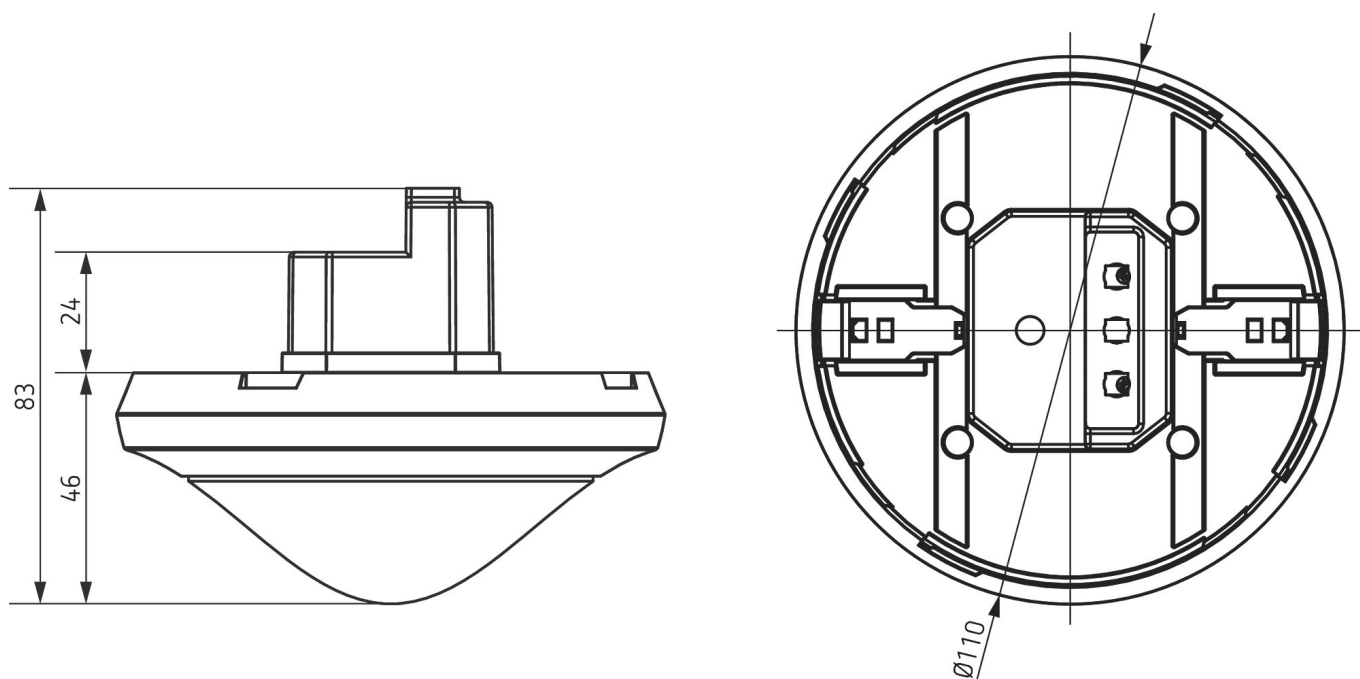

thePassa P360-101 UP WH

Artikelnr.: 2010300

theben

Detectiebereik Sensnorm volgens IEC 63180

Montagehoogte (A)	Dwars op (T)	Recht op (R)	
2,5 m	215 m² | 43 m x 5 m	62 m² | 14,8 m x 4,2 m	
6 m	550 m² | 50 m x 11 m	495 m² | 45 m x 11 m	
15 m	800 m² | 40 m x 20 m	600 m² | 30 m x 20 m	

Maattekeningen

Accessoires

theSenda P
Artikelnr.: 9070910