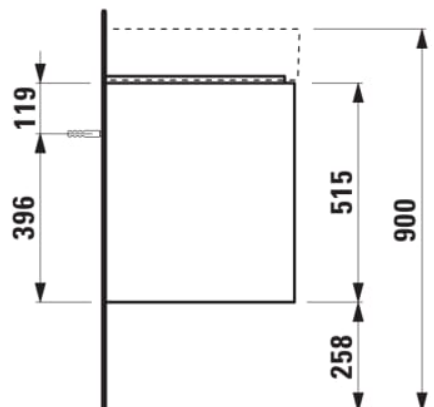

LANI

Meuble sous lavabo 1200, 2 tiroirs, pour
lavabo Kartell • LAUFEN H813332

COULEUR ET FINITION

□ 260 Blanc mat

Combinaison des portes et des tiroirs : 2
Tiroirs

Poids net / kg : 37

Type d'installation : Suspensu

Commodity Code/Import Code Number for
Foreign Trad : 94036090

Structure du meuble : Tiroirs

DESSINS TECHNIQUES

COMPATIBLE AVEC

Lavabo, mural ou à poser
sur meuble, tablette à
droite, avec écoulement
caché