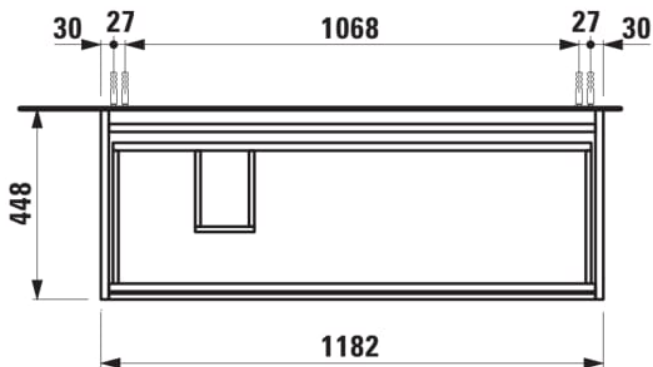

LANI

Meuble sous lavabo 1200, 2 tiroirs, pour
lavabo Kartell • LAUFEN H813332

COULEUR ET FINITION

□ 260 Blanc mat

Combinaison des portes et des tiroirs : 2
Tiroirs

Poids net / kg : 37

Type d'installation : Suspensu

Commodity Code/Import Code Number for
Foreign Trad : 94036090

Structure du meuble : Tiroirs

DESSINS TECHNIQUES

COMPATIBLE AVEC

Lavabo, mural ou à poser
sur meuble, tablette à
droite, avec écoulement
caché