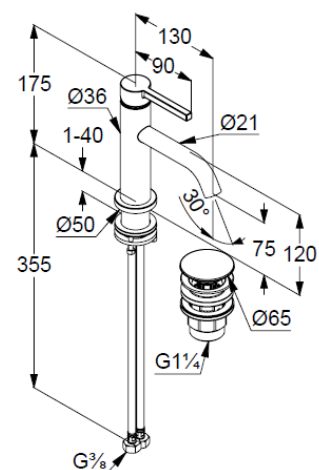

geschlossener Hebel, Metall

Strahlregler, S-Pointer M18,5 PCA

Keramik-Kartusche

Durchflussmenge bei 3 bar 4,5 l/min.

fester Auslauf

flexible Druckschläuche G3/8 DVGW zugelassen

Schaftbefestigung

Push open Ablaufgarnitur G1 1/4

für Waschtische mit Überlauf

EU-Taxonomie: max. 6 l/min. -

wesentlicher Beitrag (SC) möglich

Produktabbildung/ Product picture

Maßzeichnung/ Dimensional drawing

Durchfluss/ Flow rate